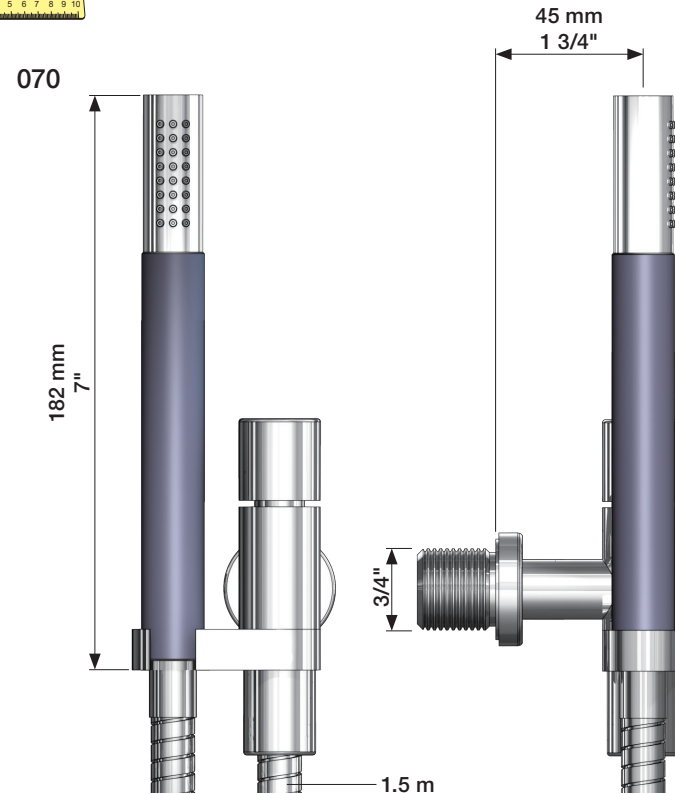

VOLA 070, 070R, 070-HT2

Fitting instruction
 Montageanleitung
 Monteringsvejledning
 Monteringsvægledning
 Montage hanleiding
 Manuel de montage

Data	Bar:	1	2	3	4	5
070/070R	(l/min) (Gal/min)	9 2.5	9 2.5	9 2.5	9 2.5	9 2.5
070-HT2	(l/min) (Gal/min)	9 2.5	12 3.2	15 4.0	17 4.5	19 5
	Max. 65°C. 150°F					

VR161:
 VR161K: 7 l/min - 1.8 Gal/min (Cal Green)

Extension Verlängerung Forlængerdele Förlängning Verlangstukken Modification

T Min. 3 mm Max. 65 mm Y Min. 48 mm Max. 110 mm

T	Y	VR2019
3 - 15 mm	110 - 98 mm	Std.
15 - 25 mm	98 - 88 mm	+10
25 - 35 mm	88 - 78 mm	+20
35 - 45 mm	78 - 68 mm	+30
45 - 55 mm	68 - 58 mm	+40
55 - 65 mm	58 - 48 mm	+50

VR2019+

12 mm

VR1020K: VR20A, VR22, VR1020, VR1022
 VR2019: VR20A, VR22, VR1019, VR1020, VR1022

vola
 Lunavej 2
 DK-8700 Horsens
 Tlf : + 45 7023 5500
 sales@vola.com
 www.vola.com

VOLA 070, 070R 070-HT2

Date
Apr. 21