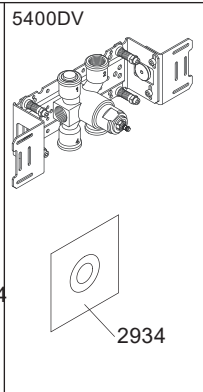

5400/5600: 5400A3/ 5600A3: 5400A4:
 5600A4:

32 mm

14 mm

	L	L1	L2	H	H1	D
5400DV	395 mm 15 1/2"	264 mm 10"	268 mm 10"	95 mm 3 3/4"	170 mm 6 3/4"	70 mm 2 3/4"
5100, 5200V, 5300, 5400V, 5600V	490 mm 19 1/2"	359 mm 14"	367 mm 14 1/2"			
5100X, 5400NV, 5400TV	570 mm 19 1/2"	439 mm 17"	447 mm 17 5/8"			
5400FV, 5400RV	649 mm 25 1/2"	519 mm 20 3/8"	522 mm 20 1/2"			

2x13 mm Lightweight wall
 Leichtwand
 Let væg

Lätta konstruktion
 Holle wandconstructie
 Construction légère

1x15 mm
1x18 mm
1x20 mm

Lightweight wall
 Leichtwand
 Let væg

Lätta konstruktion
 Holle wandconstructie
 Construction légère

1. MAX. 16 Bar
 232 Psi

2. MAX. 4 Bar
 58 Psi

! Water - Wasser - Vand - Vatten - Water - Leau !
! MAX 1 Minute - Minut - Minuut !

5400V

- NR51: VR5251, VR2279+B+C, VR2A
- NR52: VR5252, VR5253, VR5255, VR5256, VR2279+B+C, VR3113, VR2A
- NR64: VR5251, VR2279+B+C, VR2A
- VR5250+: VR5248+, VR5249+, VR5257, VR5258, VR5259, VR5260
- VR5257+: VR5257+, VR5259+
- VR5258+: VR5258+, VR5260+
- VR5268+: 2xVR2C, VR1902, VR5268
- VR5410+: 2xVR2C, VR718, VR5270+