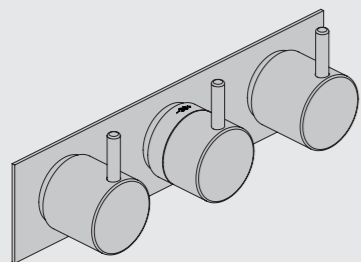

VOLA 5100, 5100X, 5200V, 5300
 VOLA 5400DV, 5400V, 5400NV & A3/A4
 VOLA 5400TV, 5400FV, 5400RV & A3/A4
 VOLA 5600V & A3/A4

Fitting instruction
 Montageanleitung
 Monteringsvejledning

Monteringsvægledning
 Montage hanledning
 Manuel de montage

www.vola.com
 5000_V2_40998504

VR968: To be ordered separately.
 Werden separat bestellt.
 Bestilles separat.
 Beställs separat.
 Apart te bestellen.
 À commander séparément.

A Max.: 10 Bar/145 psi
 Max. 65°C, 150°F

5400/5600: 5400A3/ 5600A3: 5400A4:
 5600A4:

32 mm

14 mm

	L	L1	L2	H	H1	D
5400DV	395 mm 15 1/2"	264 mm 10"	268 mm 10"	95 mm 3 3/4"	170 mm 6 3/4"	70 mm 2 3/4"
5100, 5200V, 5300, 5400V, 5600V	490 mm 19 1/2"	359 mm 14"	367 mm 14 1/2"			
5100X, 5400NV, 5400TV	570 mm 19 1/2"	439 mm 17"	447 mm 17 5/8"			
5400FV, 5400RV	649 mm 25 1/2"	519 mm 20 3/8"	522 mm 20 1/2"			