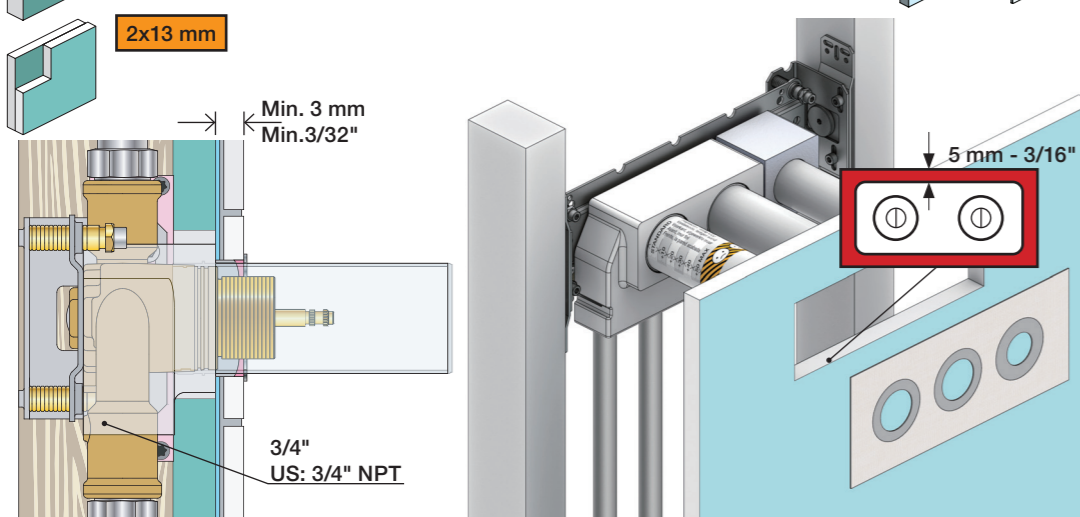

5400/5600: 5400A3/ 5600A3: 5400A4:
 5600A4:

32 mm

14 mm

	L	L1	L2	H	H1	D
5400DV	395 mm 15 1/2"	264 mm 10"	268 mm 10"	95 mm 3 3/4"	170 mm 6 3/4"	70 mm 2 3/4"
5100, 5200V, 5300, 5400V, 5600V	490 mm 19 1/2"	359 mm 14"	367 mm 14 1/2"			
5100X, 5400NV, 5400TV	570 mm 19 1/2"	439 mm 17"	447 mm 17 5/8"			
5400FV, 5400RV	649 mm 25 1/2"	519 mm 20 3/8"	522 mm 20 1/2"			

2x13 mm Lightweight wall
 Leichtwand
 Let væg

Lätta konstruktion
 Holle wandconstructie
 Construction légère

1x15 mm
1x18 mm
1x20 mm

Lightweight wall
 Leichtwand
 Let væg

Lätta konstruktion
 Holle wandconstructie
 Construction légère