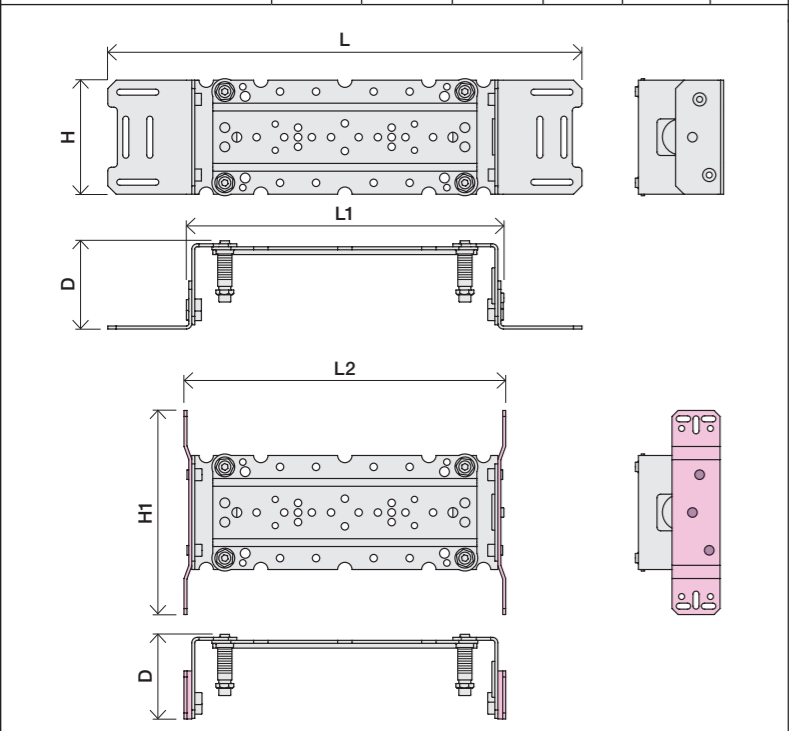

Fitting of extension
 Montage von verlängerung
 Montering af forlængerdele
 Montering av förlängning
 Montage van de verlengstukken
 Montage des rallonges

VR5250

VR2019+, VR2119+

12 mm

VR5410

5400:
 5600:

5400A3/A4:
 5600A3/A4:

5400/5600: 5400A3/ 5600A3: 5400A4:
 5600A4:

32 mm

14 mm

	L	L1	L2	H	H1	D
5400DV	395 mm 15 1/2"	264 mm 10"	268 mm 10"	95 mm 3 3/4"	170 mm 6 3/4"	70 mm 2 3/4"
5100, 5200V, 5300, 5400V, 5600V	490 mm 19 1/2"	359 mm 14"	367 mm 14 1/2"			
5100X, 5400NV, 5400TV	570 mm 19 1/2"	439 mm 17"	447 mm 17 5/8"			
5400FV, 5400RV	649 mm 25 1/2"	519 mm 20 3/8"	522 mm 20 1/2"			