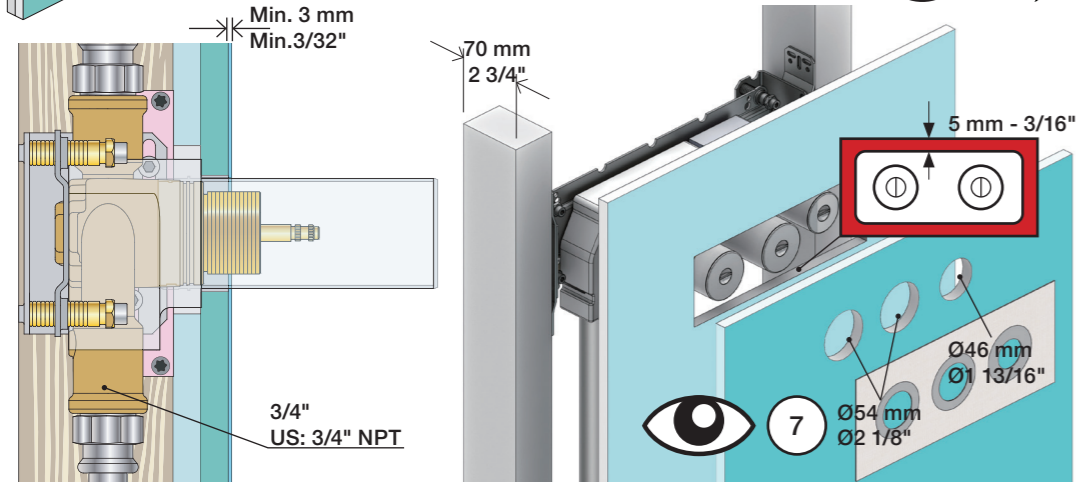

5400/5600: 5400A3/ 5600A3: 5400A4:
 5600A4:

32 mm

14 mm

	L	L1	L2	H	H1	D
5400DV	395 mm 15 1/2"	264 mm 10"	268 mm 10"	95 mm 3 3/4"	170 mm 6 3/4"	70 mm 2 3/4"
5100, 5200V, 5300, 5400V, 5600V	490 mm 19 1/2"	359 mm 14"	367 mm 14 1/2"			
5100X, 5400NV, 5400TV	570 mm 19 1/2"	439 mm 17"	447 mm 17 5/8"			
5400FV, 5400RV	649 mm 25 1/2"	519 mm 20 3/8"	522 mm 20 1/2"			

2x13 mm Lightweight wall
 Leichtwand
 Let væg

Lätta konstruktion
 Holle wandconstructie
 Construction légère

1x15 mm
1x18 mm
1x20 mm

Lightweight wall
 Leichtwand
 Let væg

Lätta konstruktion
 Holle wandconstructie
 Construction légère