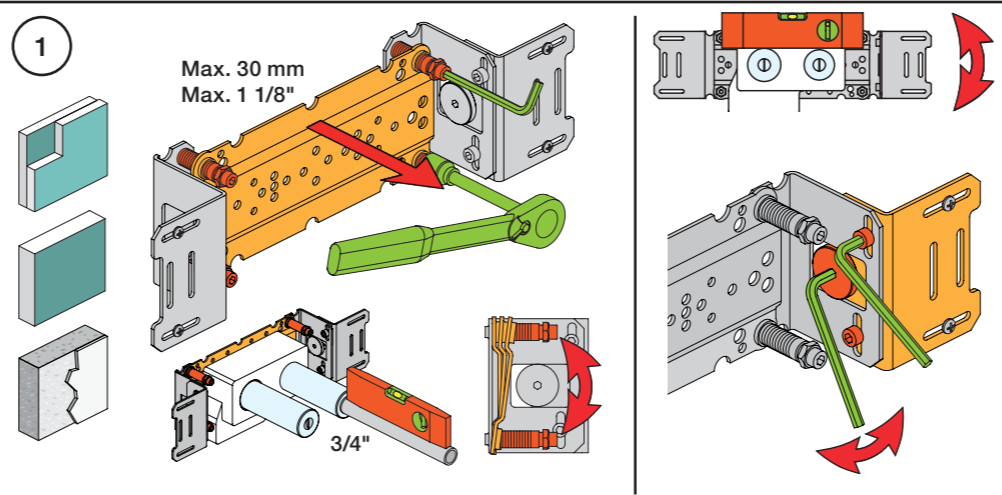

Masonry
Mauerwerk
Murværk

Murverk
Massieve wand
Mur Plein