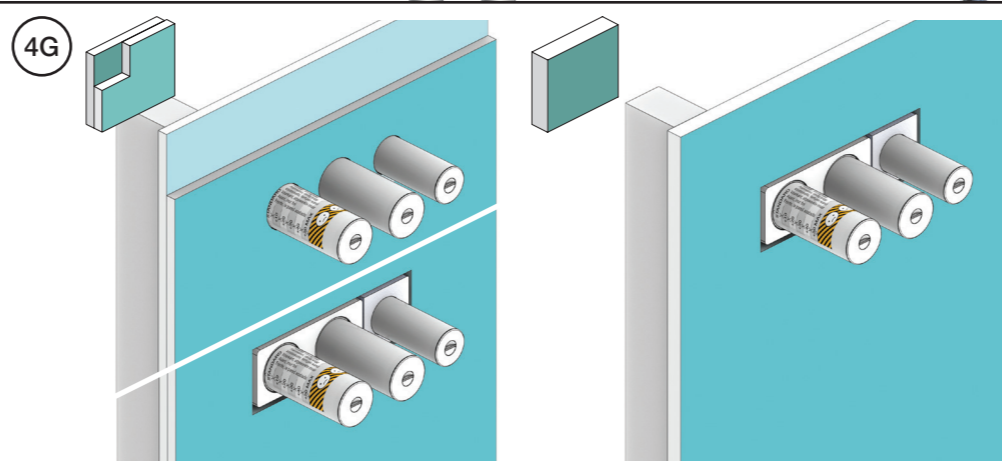

Masonry
 Mauerwerk
 Murværk

Murverk
 Massieve wand
 Mur Plein

2 Test Pressure
 Prüfdruck
 testtryk
 Test tryk
 Test druk
 test de pression

Check the local legislation.
 Bitte die örtlichen Vorschriften überprüfen.
 Tjek de lokale regler.
 Kontrollera lokala föreskrifter.
 Nazitten lokale regelgeving.
 Vérifiez la législation locale.

1. MAX. 16 Bar
 232 Psi

2. MAX. 4 Bar
 58 Psi

! Water - Wasser - Vand - Vatten - Water - Leau !
! MAX 1 Minute - Minut - Minuut !

5400V

- NR51: VR5251, VR2279+B+C, VR2A
- NR52: VR5252, VR5253, VR5255, VR5256, VR2279+B+C, VR3113, VR2A
- NR64: VR5251, VR2279+B+C, VR2A
- VR5250+: VR5248+, VR5249+, VR5257, VR5258, VR5259, VR5260
- VR5257+: VR5257+, VR5259+
- VR5258+: VR5258+, VR5260+
- VR5268+: 2xVR2C, VR1902, VR5268
- VR5410+: 2xVR2C, VR718, VR5270+