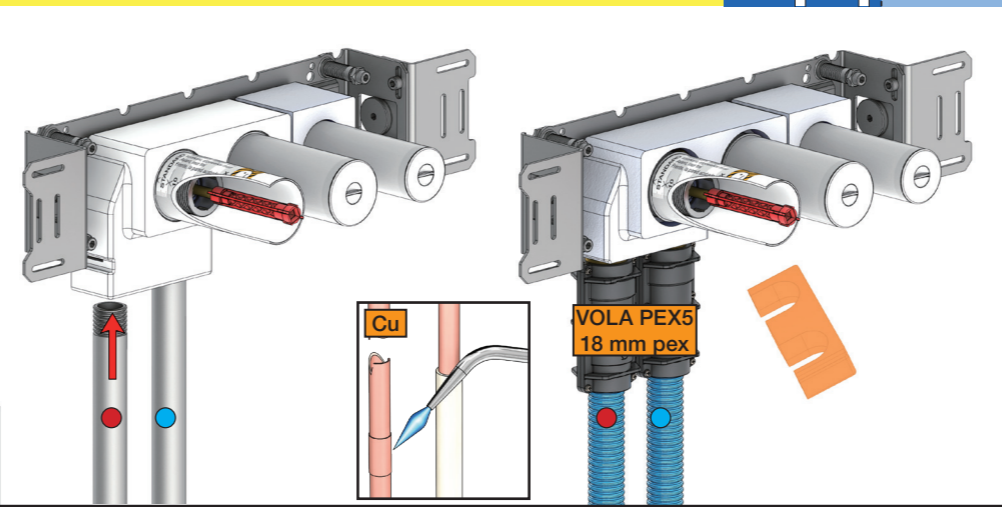

Masonry
 Mauerwerk
 Murværk

Murverk
 Massieve wand
 Mur Plein

2 Test Pressure
 Prüfdruck
 testtryk
 Test tryk
 Test druk
 test de pression

Check the local legislation.
 Bitte die örtlichen Vorschriften überprüfen.
 Tjek de lokale regler.
 Kontrollera lokala föreskrifter.
 Nazitten lokale regelgeving.
 Vérifiez la législation locale.

1. MAX. 16 Bar
 232 Psi

2. MAX. 4 Bar
 58 Psi

! Water - Wasser - Vand - Vatten - Water - Leau !
! MAX 1 Minute - Minut - Minuut !

5400V

- NR51: VR5251, VR2279+B+C, VR2A
- NR52: VR5252, VR5253, VR5255, VR5256, VR2279+B+C, VR3113, VR2A
- NR64: VR5251, VR2279+B+C, VR2A
- VR5250+: VR5248+, VR5249+, VR5257, VR5258, VR5259, VR5260
- VR5257+: VR5257+, VR5259+
- VR5258+: VR5258+, VR5260+
- VR5268+: 2xVR2C, VR1902, VR5268
- VR5410+: 2xVR2C, VR718, VR5270+