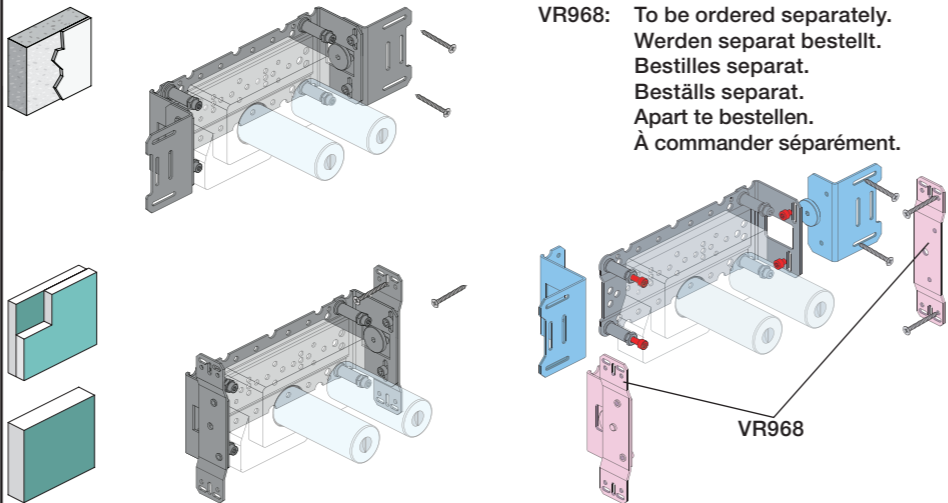

VOLA 5100, 5100X, 5200V, 5300
 VOLA 5400DV, 5400V, 5400NV & A3/A4
 VOLA 5400TV, 5400FV, 5400RV & A3/A4
 VOLA 5600V & A3/A4

Fitting instruction
 Montageanleitung
 Monteringsvejledning

Monteringsvægledning
 Montage hanledning
 Manuel de montage

www.vola.com
 5000_V2_40998504

VR968: To be ordered separately.
 Werden separat bestellt.
 Bestilles separat.
 Beställs separat.
 Apart te bestellen.
 À commander séparément.

A Max.: 10 Bar/145 psi
 Max. 65°C, 150°F