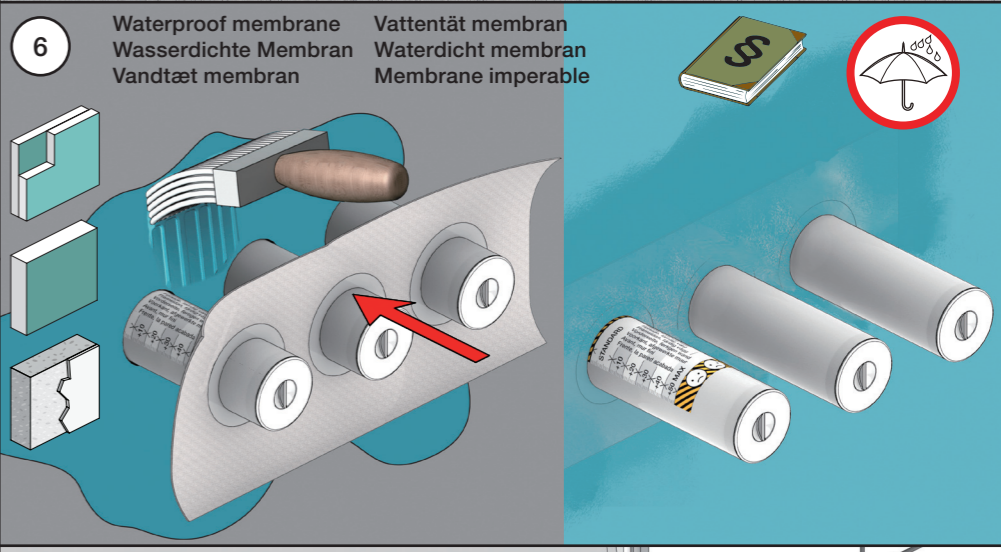

Masonry
 Mauerwerk
 Murværk

Murverk
 Massieve wand
 Mur Plein

2 Test Pressure
 Prüfdruck
 testtryk
 Test tryk
 Test druk
 test de pression

Check the local legislation.
 Bitte die örtlichen Vorschriften überprüfen.
 Tjek de lokale regler.
 Kontrollera lokala föreskrifter.
 Nazitten lokale regelgeving.
 Vérifiez la législation locale.

1. MAX. 16 Bar
 232 Psi

2. MAX. 4 Bar
 58 Psi

! Water - Wasser - Vand - Vatten - Water - Leau !
! MAX 1 Minute - Minut - Minuut !

5400V

- NR51: VR5251, VR2279+B+C, VR2A
- NR52: VR5252, VR5253, VR5255, VR5256, VR2279+B+C, VR3113, VR2A
- NR64: VR5251, VR2279+B+C, VR2A
- VR5250+: VR5248+, VR5249+, VR5257, VR5258, VR5259, VR5260
- VR5257+: VR5257+, VR5259+
- VR5258+: VR5258+, VR5260+
- VR5268+: 2xVR2C, VR1902, VR5268
- VR5410+: 2xVR2C, VR718, VR5270+