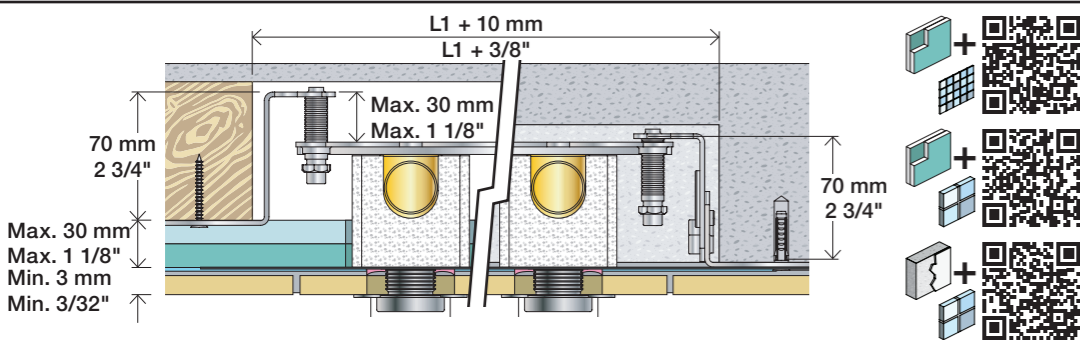

Fitting of extension
 Montage von verlängerung
 Montering af forlængerdele
 Montering av förlängning
 Montage van de verlengstukken
 Montage des rallonges

VR5250

VR2019+, VR2119+

12 mm

VR5410

5400:
 5600:

5400A3/A4:
 5600A3/A4:

5400/5600: 5400A3/ 5600A3: 5400A4:
 5600A4:

32 mm

14 mm

	L	L1	L2	H	H1	D
5400DV	395 mm 15 1/2"	264 mm 10"	268 mm 10"	95 mm 3 3/4"	170 mm 6 3/4"	70 mm 2 3/4"
5100, 5200V, 5300, 5400V, 5600V	490 mm 19 1/2"	359 mm 14"	367 mm 14 1/2"			
5100X, 5400NV, 5400TV	570 mm 19 1/2"	439 mm 17"	447 mm 17 5/8"			
5400FV, 5400RV	649 mm 25 1/2"	519 mm 20 3/8"	522 mm 20 1/2"			