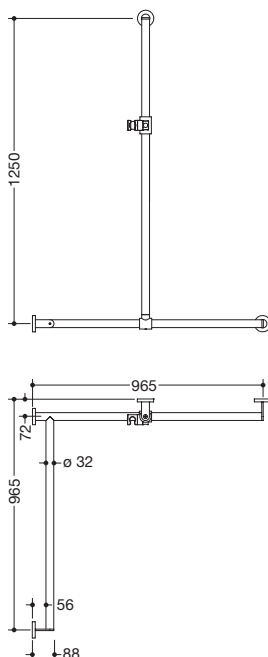

Abmessungen in mm

Oberfläche/Farben

Alternative Oberflächen/Farben

Pulverbeschichtungen

Die Farbe AX läuft zum 31.03.2023 aus

Technische Änderungen vorbehalten, 29.03.2022

HEWI Heinrich Wilke GmbH
Postfach 1260
D-34442 Bad Arolsen

Telefon: +49 5691 82-0
Telefax: +49 5691 82-319

info@hewi.de
www.hewi.com