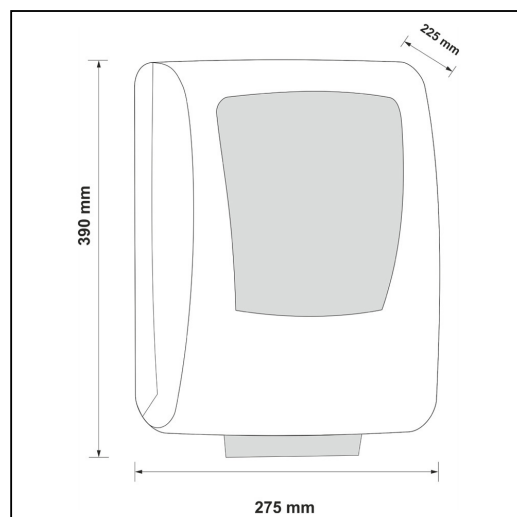

DELAY - przeł cznik opó nienia wysuni cia kolejnego listka r cznika, ma trzy ustawienia:

S - brak opó nienia

M - wysuni cie kolejnego listka po 2 sekundach

L - wysuni cie kolejnego listka po 4 sekundach

LENGHT - przeł cznik długo ci wysuwanego listka r cznika, ma trzy ustawienia:

8 - listek o długo ci 20,5 cm

10 - listek o długo ci 25,5 cm

12 - listek o długo ci 30,5 cm

RANGE - przeł cznik odległo ci, na jak nale y zbli y dłonie do urz dzenia w celu wysuni cia r cznika (dotyczy ustawienia przeł cznika MODE w pozycji H), ma trzy ustawienia:

Parametry

wysoko	39 cm
szeroko	27,5 cm
gł boko	22,5 cm
długo odcinanego listka	20,5 / 25,5 / 30,5 cm

R czniki papierowe w roli z adaptorem MERIDA ECONOMY AUTOMATIC MAXI, zielone, rednica 19,5 cm, długość 250 m, jednowarstwowe, karton 6 rolek