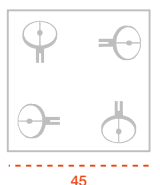

Продажа дизайнерской мебели,
света и аксессуаров
по всей России

8 (800) 500-70-36
hello@barcelonadesign.ru
www.barcelonadesign.ru

Parce su pare de acero inoxidable transformador. Se puede adaptar dos, tres o cuatro focos. Se fabrica en versión individual, de superficie o para empotrar en techo. (Versión individual empotrable, taladro de Ø 7,5 cm).

BOMBILLAS

- Halógena QR111
12v - 50 W máx. eco (=75 W)
- LED 2800 K color cálido
11 W G53 12 V (Megaman)
11 W LED = 50 W Halógena
Ángulo de apertura 24°.

ACABADOS

Acero inoxidable satinado.

Wall or ceiling lamp with transformer in stainless steel for two, three or four lights. Also available as individual light or to embed in the ceiling. (Individual spotlight Ø 7,5 cm cut out to recess).

BULBS

- Halogen QR111
12v - 50 W max. eco (=75 W)
- LED 2800 K warm colour
11 W G53 12 V (Megaman)
11 W LED = 50 W Halogen
24° lighting angle.

FINISHINGS

Satin stainless steel.

UN FOCO / ONE SPOTLIGHT

FOCO EMPOTRABLE / RECESSED SPOTLIGHT