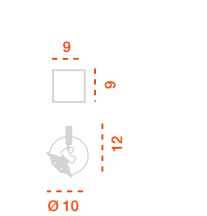

Продажа дизайнерской мебели,
света и аксессуаров
по всей России

8 (800) 500-70-36
hello@barcelonadesign.ru
www.barcelonadesign.ru

Parce su pare de acero inoxidable transformador. Se puede adaptar dos, tres o cuatro focos. Se fabrica en versión individual, de superficie o para empotrar en techo. (Versión individual empotrable, taladro de Ø 7,5 cm).

BULBS

- Halogen QR111
12v - 50 W max. eco (=75 W)
- LED 2800 K warm colour
11 W G53 12 V (Megaman)
11 W LED = 50 W Halogen
24° lighting angle.

FINISHINGS

Satin stainless steel.

UN FOCO / ONE SPOTLIGHT

FOCO EMPOTRABLE / RECESSED SPOTLIGHT