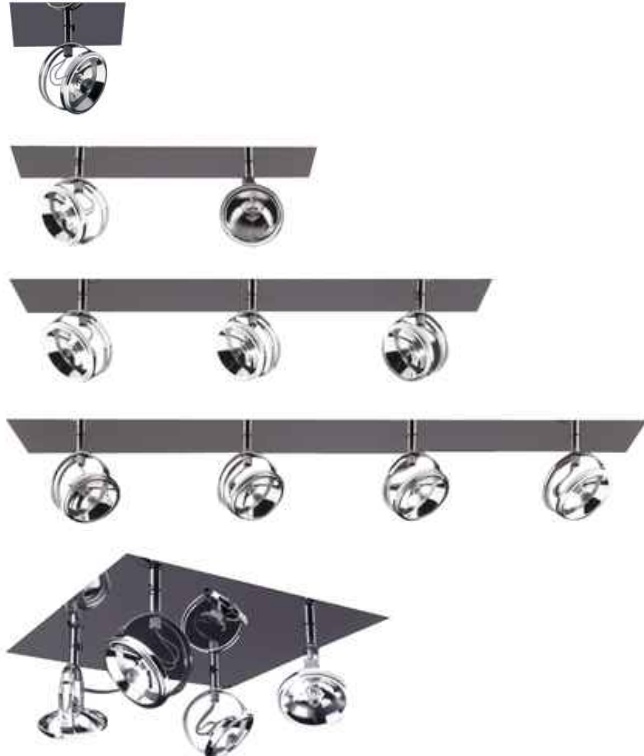

Продажа дизайнерской мебели,
света и аксессуаров
по всей России

8 (800) 500-70-36
hello@barcelonadesign.ru
www.barcelonadesign.ru

Parce su pare de acero inoxidable transformador. Se puede adaptar dos, tres o cuatro focos. Se fabrica en versión individual, de superficie o para empotrar en techo. (Versión individual empotrable, taladro de Ø 7,5 cm).

BOMBILLAS

- Halógena QR111
12v - 50 W máx. eco (=75 W)
- LED 2800 K color cálido
11 W G53 12 V (Megaman)
11 W LED = 50 W Halógena
Ángulo de apertura 24°.

ACABADOS

Acero inoxidable satinado.

Wall or ceiling lamp with transformer in stainless steel for two, three or four lights. Also available as individual light or to embed in the ceiling. (Individual spotlight Ø 7,5 cm cut out to recess).

BULBS

- Halogen QR111
12v - 50 W max. eco (=75 W)
- LED 2800 K warm colour
11 W G53 12 V (Megaman)
11 W LED = 50 W Halogen
24° lighting angle.

FINISHINGS

Satin stainless steel.

UN FOCO / ONE SPOTLIGHT

FOCO EMPOTRABLE / RECESSED SPOTLIGHT