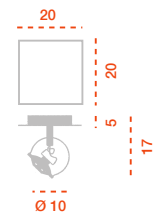

Продажа дизайнерской мебели,
света и аксессуаров
по всей России

8 (800) 500-70-36
hello@barcelonadesign.ru
www.barcelonadesign.ru

Parce su pare de acero inoxidable transformador. Se puede adaptar dos, tres o cuatro focos. Se fabrica en versión individual, de superficie o para empotrar en techo. (Versión individual empotrable, taladro de Ø 7,5 cm).

BOMBILLAS

- Halógena QR111
12v - 50 W máx. eco (=75 W)
- LED 2800 K color cálido
11 W G53 12 V (Megaman)
11 W LED = 50 W Halógena
Ángulo de apertura 24°.

ACABADOS

Acero inoxidable satinado.

Wall or ceiling lamp with transformer in stainless steel for two, three or four lights. Also available as individual light or to embed in the ceiling. (Individual spotlight Ø 7,5 cm cut out to recess).

BULBS

- Halogen QR111
12v - 50 W max. eco (=75 W)
- LED 2800 K warm colour
11 W G53 12 V (Megaman)
11 W LED = 50 W Halogen
24° lighting angle.

FINISHINGS

Satin stainless steel.

UN FOCO / ONE SPOTLIGHT

FOCO EMPOTRABLE / RECESSED SPOTLIGHT