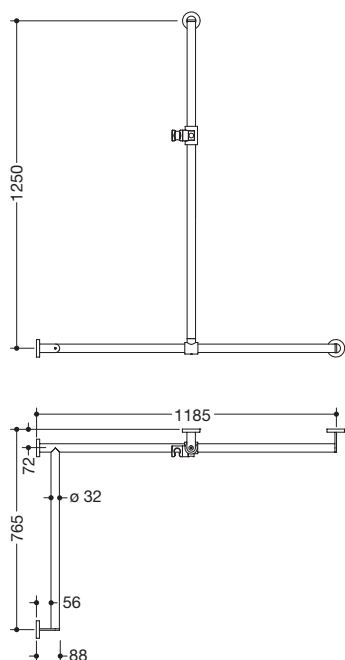

Abmessungen in mm

Oberfläche/Farben

Alternative Oberflächen/Farben

Pulverbeschichtungen

Die Farbe AX läuft zum 31.03.2023 aus

Technische Änderungen vorbehalten, 29.03.2022

HEWI Heinrich Wilke GmbH
Postfach 1260
D-34442 Bad Arolsen

Telefon: +49 5691 82-0
Telefax: +49 5691 82-319

info@hewi.de
www.hewi.com