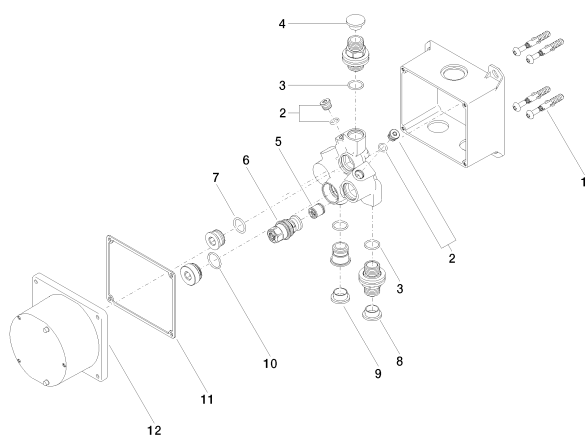

Умывальник - продукты скрытого монтажа

eSET Touchfree Смеситель для умывальника без настройки температуры для

Артикулный номер: 35 743 970 90

## Спецификация запасных частей

№	Артикулный №	Наименование	Расходуемое кол-во
1	04 30 31 024 01 90	Набор для крепления 6 x 40 мм -	2
2	04 31 20 039 10 90	комплект уплотнений M12 x 1 -	2
3	09 14 10 010 90	O-Ring EPDM 70 17,0 x 2,0 мм -	3
4	09 31 20 092 90	Донный клапан 1/2" -	1
5	09 23 01 040 90	Back-flow preventer Ø 15,3 x 16 мм -	1
6	04 29 05 031 01 90	Устройство предварительного закрытия 31,7 x 48,2 x 31,7 мм -	1
7	09 14 10 117 90	O-Ring NBR 70 17,6 x 2,4 мм -	1
8	09 31 20 094 90	Донный клапан синий 1/2" -	1
9	09 31 20 093 90	Донный клапан красный 1/2" -	1
10	09 14 10 031 90	O-Ring 20,0 x 2,0 мм -	1
11	09 14 03 103 90	Прокладка 107 x 127 x 2 мм -	1
12	09 11 11 011 90	eMOTE защитная крышка на этапе строительства 72 x 112 x 132 мм -	1