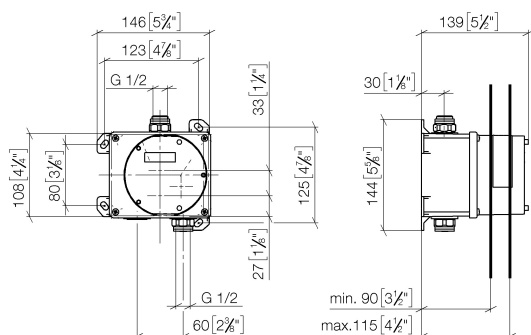

Умывальник - продукты скрытого монтажа

eSET Touchfree Смеситель для умывальника без настройки температуры для

Артикульный номер: 35 743 970 90

- не содержит свинца
- 1 х клапан для предотвращения обратного потока
- 1 х соединительный патрубок 1/2" папа
- защитный кожух
- 1 х предварительная изоляция
- скрытый монтаж
- мин. глубина установки 90 мм
- макс. глубина установки 125 мм
- Группа смесителей согл. DIN 4109: 1
- Возможна комбинация с изливом серий Vaia, Lissé, CL.1, IMO, Tara., Tara Logic, Meta.02, Deque, Supernova, Symetrics, LULU и MEM
- Не подходит для изливов со сливным гарнитуром с механическим тросом. Пожалуйста комбинируйте с арт. № 10 126 970-FF
- Другие серии и поверхности по запросу (x-TRA SERVICE)
- ВНИМАНИЕ: на электронные приборы распространяются отдельные положения и условия.

размерный чертеж

mm [inches]

Все величины в мм / дюймах = мм x 0,0394

Умывальник - продукты скрытого монтажа

eSET Touchfree Смеситель для умывальника без настройки температуры для

Артикульный номер: 35 743 970 90

Умывальник - продукты скрытого монтажа
eSET Touchfree Смеситель для умывальника без настройки температуры для
Артикульный номер: 35 743 970 90

12 010 970 90

Защита от утечки 1/2" -