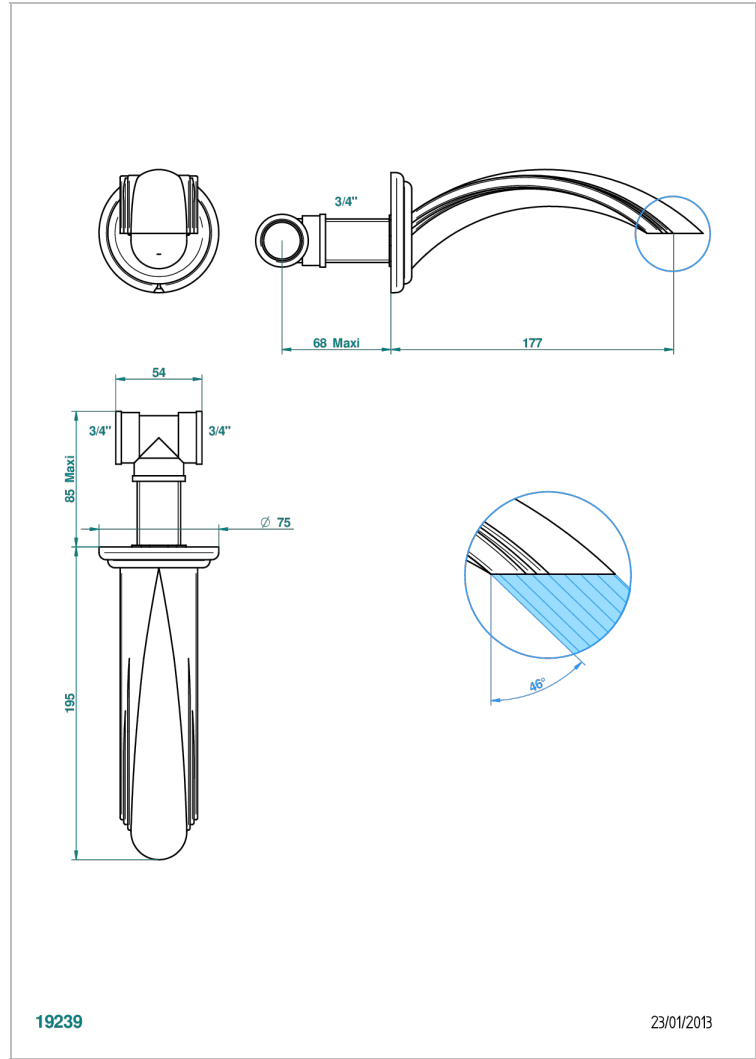

# AMBOISE С ЛАЗУРИТОМ

A1K-22G

Излив для ванны встраиваемый в стену - ГОЛИАФ

THG<sup>®</sup>  
PARIS

## ХАРАКТЕРИСТИКИ

- Amboise с лазуритом
- Излив для ванны встраиваемый в стену - ГОЛИАФ