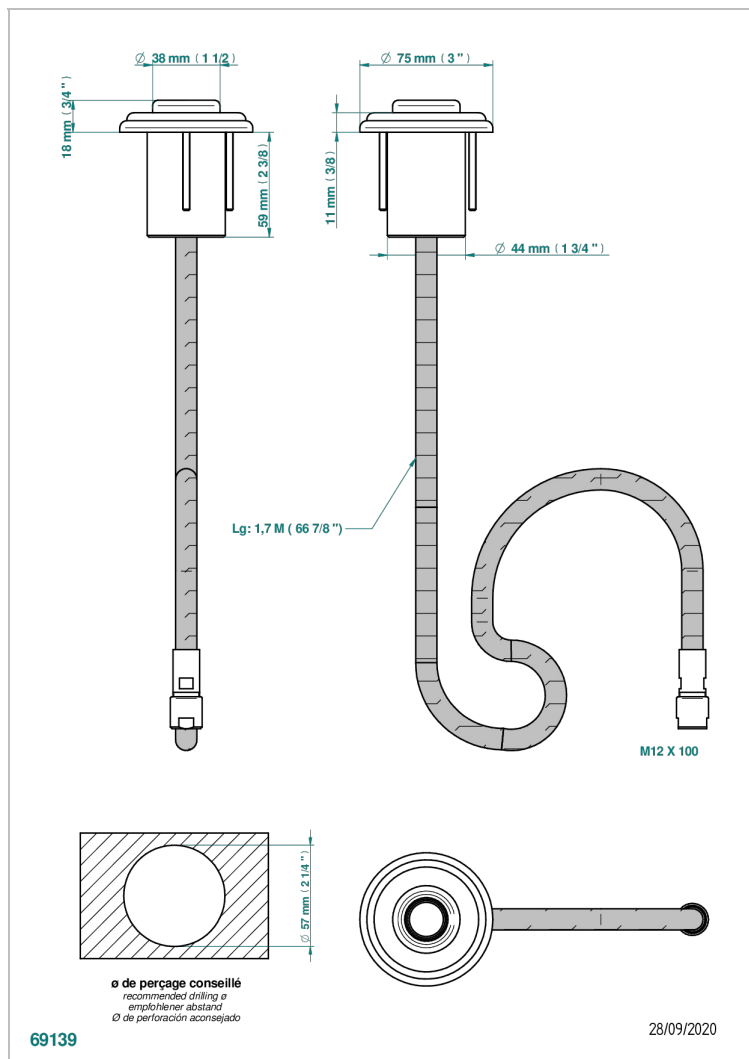

CHEVERNY С ЛАЗУРИТОМ

A1T-5598E/B

Накладная гарнитура для емкости под ванну для арт. 5598E

THG[®]
PARIS

ХАРАКТЕРИСТИКИ

- Cheverny с лазуритом
- Накладная гарнитура для емкости под ванну для арт. 5598E

СВЯЗАННЫЕ ТОВАРНЫЕ ПОЗИЦИИ

- Ref. G00-5598E/A Емкость под ванну для арт. 5598E

ДОСТУПНЫЕ ВАРИАНТЫ ПОКРЫТИЙ

Blush PVD - H62
Graphite PVD - H64
Matt Umber PVD - H67
Matt blush PVD - H60
Matt graphite PVD - H65
Umber PVD - H66

Аранья (чёрный никель) - D24
Золото - F01
Матовое золото - F07
Матовое светлое золото - F31
Матовый никель - C01
Матовый хром - C02