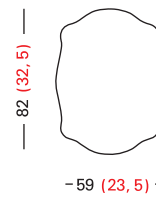

Measurements in cm.
Measurements in inches.