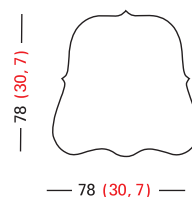

Measurements in cm.
Measurements in inches.