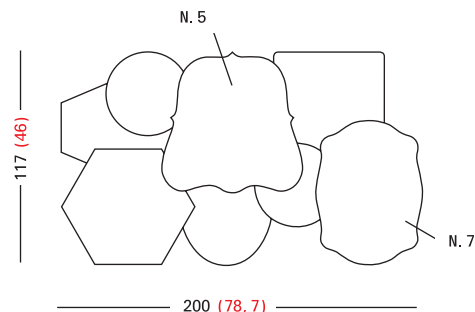

Verarbeitung

Gruppe aus übereinander angeordneten Spiegeln (8 Stück). Rückseite mattschwarz lackiert. Jedes Teil wird einzeln an der Wand befestigt, mit Beschlägen aus Weiß verzinktem Stahlblech. Einige Modelle können separat geliefert werden.