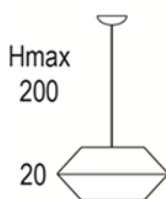

COLGANTE

Lámpara con diseño étnico que con sus acordes artesanales dan vida y cromatismo a los espacios más exigentes e innovadores. Las cuerdas trenzadas artesanalmente en una estructura metálica, con una gran gama de colores tamizan la luz produciendo efectos singulares.

SUSPENSION

Funny cool design with unique lampshades for fresh areas full of life. Surface fittings with metal framework and hand made colorful braided cord lampshades.

Ø26

Ø35

Ø50

REF.
26860/26

COLGANTE / SUSPENSION
IP20

MATERIAL
Metal y cuerda / Metal and cord

ACABADO / FINISH
Florón blanco mate o níquel satinado /
Canopy matt white or satin nickel
Cuerda: ver colores estándar /
Cord: see standard colors

INSTALACIÓN / INSTALLATION
- E27 LED 1x10W Ø6cm

A++ A

REF.
26860/35

COLGANTE / SUSPENSION
IP20

MATERIAL
Metal y cuerda / Metal and cord

ACABADO / FINISH
Florón blanco mate o níquel satinado /
Canopy matt white or satin nickel
Cuerda: ver colores estándar /
Cord: see standard colors

INSTALACIÓN / INSTALLATION
- E27 LED 1x10W Ø6cm

A++ A

REF.
26860/50

COLGANTE / SUSPENSION
IP20

MATERIAL
Metal y cuerda / Metal and cord

ACABADO / FINISH
Florón blanco mate o níquel satinado /
Canopy matt white or satin nickel
Cuerda: ver colores estándar /
Cord: see standard colors

INSTALACIÓN / INSTALLATION
- E27 LED 1x10W Ø6cm

- E27 LED 1x20W

A++ A