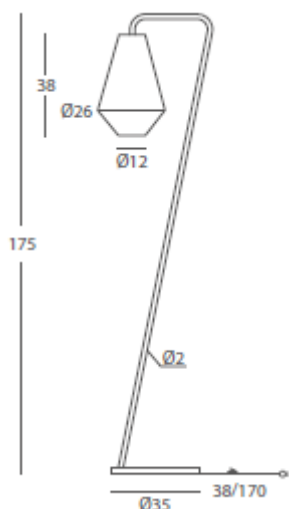

INSTALACIÓN / INSTALLATION
- E27 LED 1x10W Ø6cm 

A++ A

REF.
26860/50

COLGANTE / SUSPENSION
IP20

MATERIAL
Metal y cuerda / Metal and cord

ACABADO / FINISH
Florón blanco mate o níquel satinado /
Canopy matt white or satin nickel
Cuerda: ver colores estándar /
Cord: see standard colors

INSTALACIÓN / INSTALLATION
- E27 LED 1x10W Ø6cm 

- E27 LED 1x20W 

A++ A

REF.
26060

PIE DE SALÓN / FLOOR LAMP
IP20

MATERIAL
Metal y cuerda / Metal and cord

ACABADO / FINISH
Blanco texturado / Granulated white
Cuerda: ver colores estándar /
Cord: see standard colors

INSTALACIÓN / INSTALLATION
- E27 LED 1x10W Ø6cm

REF.
26061

SOBREMESA / TABLE LAMP
IP20

MATERIAL
Metal y cuerda / Metal and cord

ACABADO / FINISH
Blanco texturado / Granulated white
Cuerda: ver colores estándar /
Cord: see standard colors