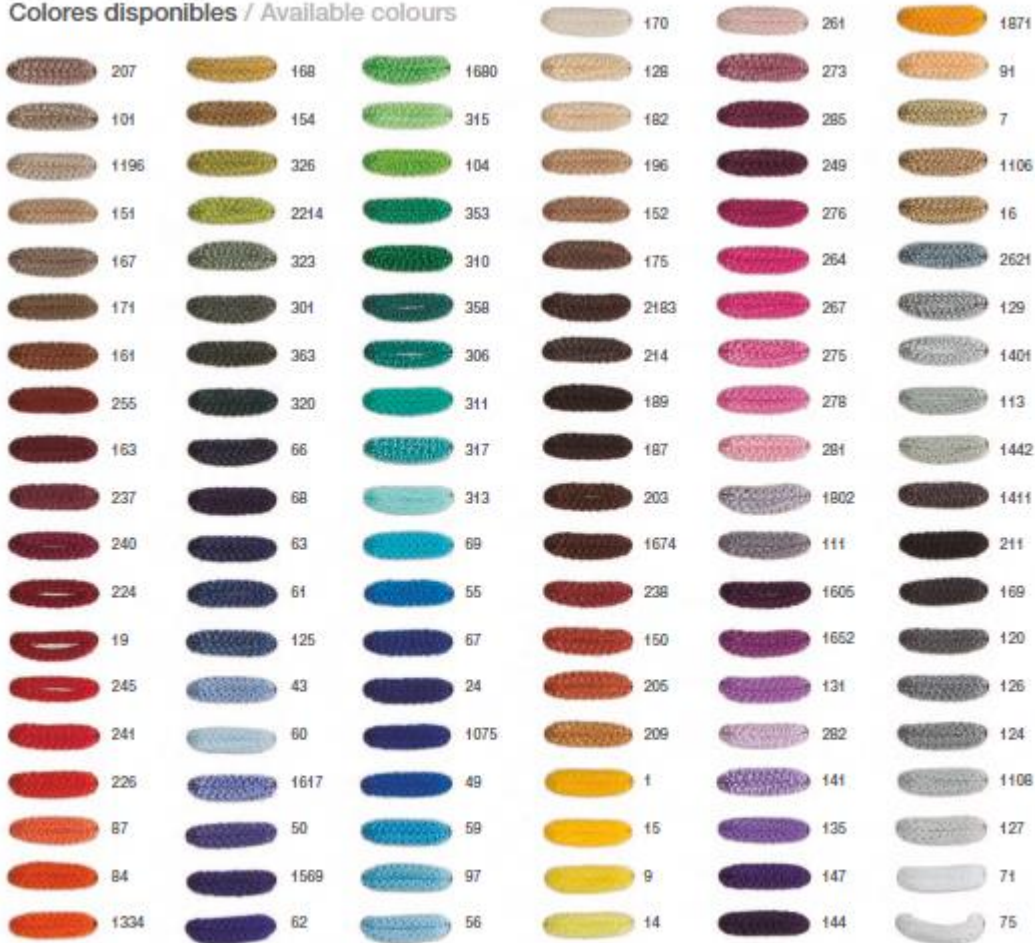

MATERIAL
Metal y cuerda / Metal and cord

ACABADO / FINISH
Florón blanco mate o níquel satinado /
Canopy matt white or satin nickel
Cuerda: ver colores estándar /
Cord: see standard colors

INSTALACIÓN / INSTALLATION
- E27 LED 1x10W Ø6cm 

INSTALACIÓN / INSTALLATION
- E27 LED 1x10W Ø6cm

REF.
26061

SOBREMESA / TABLE LAMP
IP20

MATERIAL
Metal y cuerda / Metal and cord

ACABADO / FINISH
Blanco texturado / Granulated white
Cuerda: ver colores estándar /
Cord: see standard colors

INSTALACIÓN / INSTALLATION
- E27 LED 1x10W Ø6cm

REF.
26062

PIE DE SALÓN / FLOOR LAMP
IP20

MATERIAL
Metal y cuerda / Metal and cord

ACABADO / FINISH
Blanco texturado / Granulated white
Cuerda: ver colores estándar /
Cord: see standard colors

INSTALACIÓN / INSTALLATION
- E27 LED 1x10W Ø6cm
- E27 LED 1x20W

CARTA DE COLORES CUERDAS / CORD COLOR CHART

Colores disponibles / Available colours

*El color de Pantone es orientativo / Pantone color is illustrative.