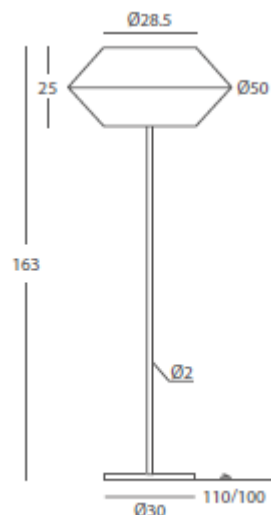

MATERIAL
Metal y cuerda / Metal and cord

ACABADO / FINISH
Florón blanco mate o níquel satinado /
Canopy matt white or satin nickel
Cuerda: ver colores estándar /
Cord: see standard colors

INSTALACIÓN / INSTALLATION
- E27 LED 1x10W Ø6cm 

INSTALACIÓN / INSTALLATION
- E27 LED 1x10W Ø6cm 

A++ A

REF.
26860/50

COLGANTE / SUSPENSION
IP20

MATERIAL
Metal y cuerda / Metal and cord

ACABADO / FINISH
Florón blanco mate o níquel satinado /
Canopy matt white or satin nickel
Cuerda: ver colores estándar /
Cord: see standard colors

INSTALACIÓN / INSTALLATION
- E27 LED 1x10W Ø6cm 

- E27 LED 1x20W 

A++ A

REF.
26060

PIE DE SALÓN / FLOOR LAMP
IP20

MATERIAL
Metal y cuerda / Metal and cord

ACABADO / FINISH
Blanco texturado / Granulated white
Cuerda: ver colores estándar /
Cord: see standard colors

INSTALACIÓN / INSTALLATION
- E27 LED 1x10W Ø6cm

REF.
26061

SOBREMESA / TABLE LAMP
IP20

MATERIAL
Metal y cuerda / Metal and cord

ACABADO / FINISH
Blanco texturado / Granulated white
Cuerda: ver colores estándar /
Cord: see standard colors