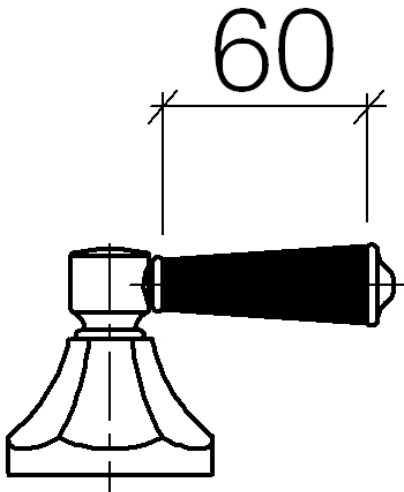

Умывальник - Madison

Наконечник рычага - платина матовая

Артикулный номер: 11 170 370-06

- длина 60 мм
- для смесителей на умывальнике
- ВНИМАНИЕ:Наборы рычагов к смесителям следует заказывать отдельно!

платина матовая

размерный чертеж

Все величины в мм / дюймах = мм x 0,0394