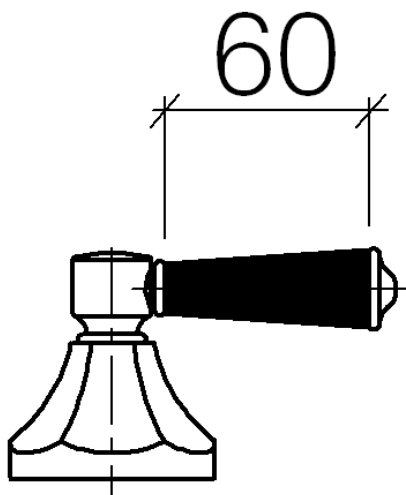

Умывальник - Madison

Наконечник рычага - платина матовая

Артикулный номер: 11 170 370-06

- длина 60 мм
- для смесителей на умывальнике
- ВНИМАНИЕ:Наборы рычагов к смесителям следует заказывать отдельно!

платина матовая

размерный чертеж

Все величины в мм / дюймах = мм x 0,0394

Умывальник - Madison

Наконечник рычага - платина матовая

Артикульный номер: 11 170 370-06

Умывальник - Madison

Наконечник рычага - платина матовая

Артикулльный номер: 11 170 370-06