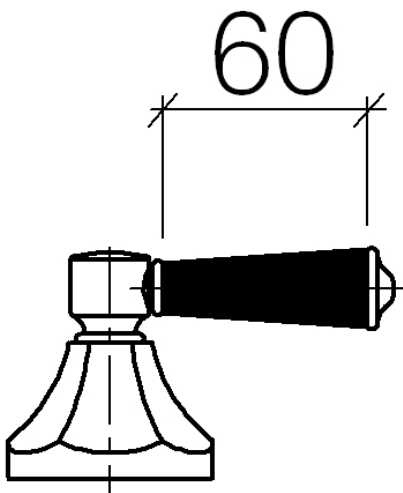

Умывальник - Madison

Наконечник рычага - платина матовая

Артикульный номер: 11 170 370-06

- длина 60 мм
- для смесителей на умывальнике
- **ВНИМАНИЕ:**Наборы рычагов к смесителям следует заказывать отдельно!

платина матовая

размерный чертеж

Все величины в мм / дюймах = мм x 0,0394

Умывальник - Madison

Наконечник рычага - платина матовая

Артикульный номер: 11 170 370-06

Умывальник - Madison

Наконечник рычага - платина матовая