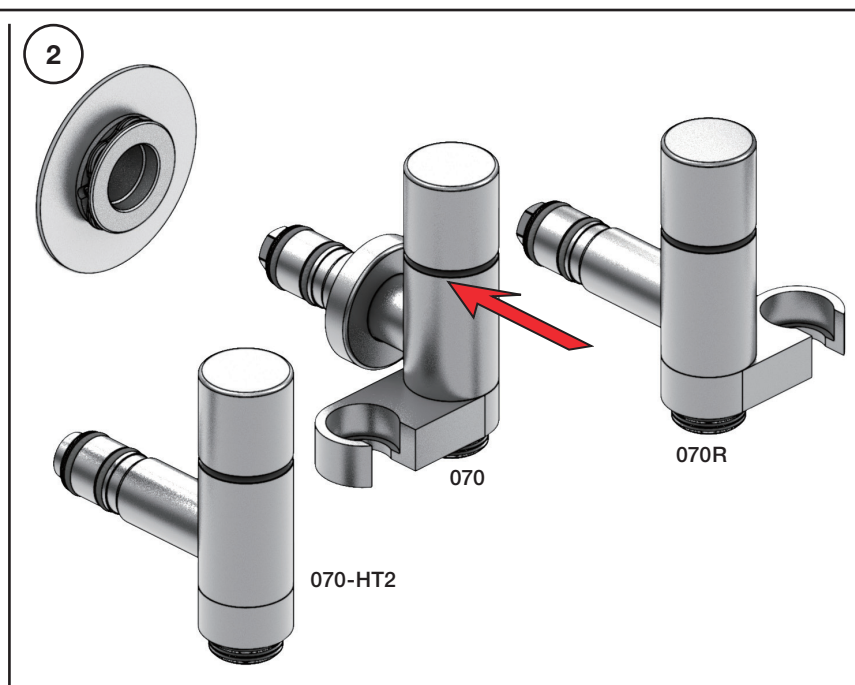

VOLA 070, 070R, 070-HT2

Fitting instruction
 Montageanleitung
 Monteringsvejledning
 Monteringsvægledning
 Montage hanleiding
 Manuel de montage

Data	Bar:	1	2	3	4	5
070/070R	(l/min) (Gal/min)	9 2.5	9 2.5	9 2.5	9 2.5	9 2.5
070-HT2	(l/min) (Gal/min)	9 2.5	12 3.2	15 4.0	17 4.5	19 5
	Max. 65°C. 150°F					

VR161:
 VR161K: 7 l/min - 1.8 Gal/min (Cal Green)

Extension Verlängerung Forlængerdele Förlängning Verlangstücken Modification

T	Y	VR2019
3 - 15 mm	110 - 98 mm	Std.
15 - 25 mm	98 - 88 mm	+10
25 - 35 mm	88 - 78 mm	+20
35 - 45 mm	78 - 68 mm	+30
45 - 55 mm	68 - 58 mm	+40
55 - 65 mm	58 - 48 mm	+50