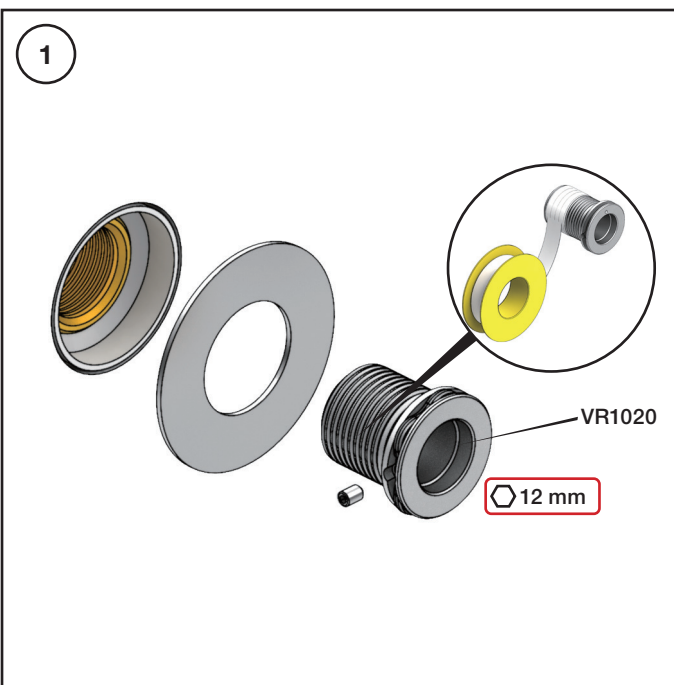

VOLA 070, 070R, 070-HT2

Fitting instruction
 Montageanleitung
 Monteringsvejledning
 Monteringsvægledning
 Montage hanleiding
 Manuel de montage

Data	Bar:	1	2	3	4	5
070/070R	(l/min) (Gal/min)	9 2.5	9 2.5	9 2.5	9 2.5	9 2.5
070-HT2	(l/min) (Gal/min)	9 2.5	12 3.2	15 4.0	17 4.5	19 5
	Max. 65°C. 150°F					

VR161:
 VR161K: 7 l/min - 1.8 Gal/min (Cal Green)

Extension Verlängerung Forlængerdele Förlängning Verlangstücken Modification

T	Y	VR2019
3 - 15 mm	110 - 98 mm	Std.
15 - 25 mm	98 - 88 mm	+10
25 - 35 mm	88 - 78 mm	+20
35 - 45 mm	78 - 68 mm	+30
45 - 55 mm	68 - 58 mm	+40
55 - 65 mm	58 - 48 mm	+50