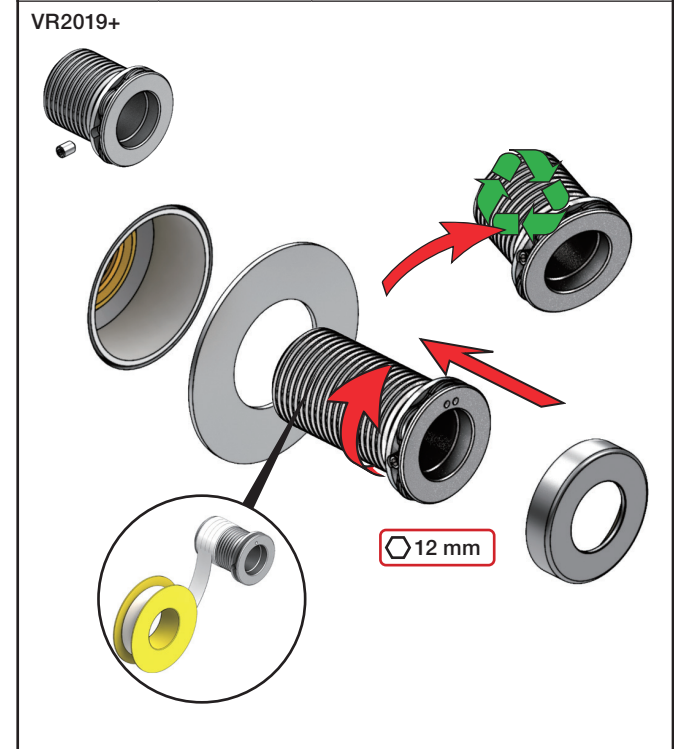

VOLA 070, 070R, 070-HT2

Fitting instruction
 Montageanleitung
 Monteringsvejledning
 Monteringsvægledning
 Montage hanleiding
 Manuel de montage

Data	Bar:	1	2	3	4	5
070/070R	(l/min) (Gal/min)	9 2.5	9 2.5	9 2.5	9 2.5	9 2.5
070-HT2	(l/min) (Gal/min)	9 2.5	12 3.2	15 4.0	17 4.5	19 5
	Max. 65°C. 150°F					

VR161:
 VR161K: 7 l/min - 1.8 Gal/min (Cal Green)

Extension Verlängerung Forlængerdele Förlängning Verlangstücken Modification

T	Y	VR2019
3 - 15 mm	110 - 98 mm	Std.
15 - 25 mm	98 - 88 mm	+10
25 - 35 mm	88 - 78 mm	+20
35 - 45 mm	78 - 68 mm	+30
45 - 55 mm	68 - 58 mm	+40
55 - 65 mm	58 - 48 mm	+50