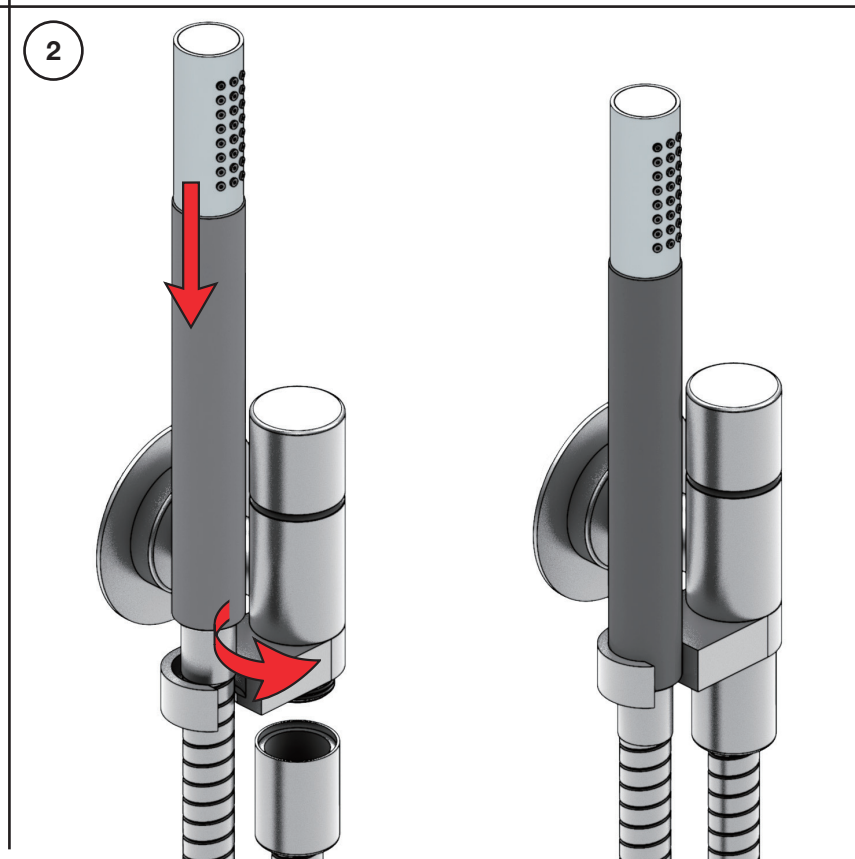

VOLA 070, 070R, 070-HT2

Fitting instruction
 Montageanleitung
 Monteringsvejledning
 Monteringsvægledning
 Montage hanleiding
 Manuel de montage

Data	Bar:	1	2	3	4	5
070/070R	(l/min) (Gal/min)	9 2.5	9 2.5	9 2.5	9 2.5	9 2.5
070-HT2	(l/min) (Gal/min)	9 2.5	12 3.2	15 4.0	17 4.5	19 5
	Max. 65°C. 150°F					

VR161:
 VR161K: 7 l/min - 1.8 Gal/min (Cal Green)

Extension Verlängerung Forlængerdele Förlängning Verlangstücken Modification

T	Y	VR2019
3 - 15 mm	110 - 98 mm	Std.
15 - 25 mm	98 - 88 mm	+10
25 - 35 mm	88 - 78 mm	+20
35 - 45 mm	78 - 68 mm	+30
45 - 55 mm	68 - 58 mm	+40
55 - 65 mm	58 - 48 mm	+50