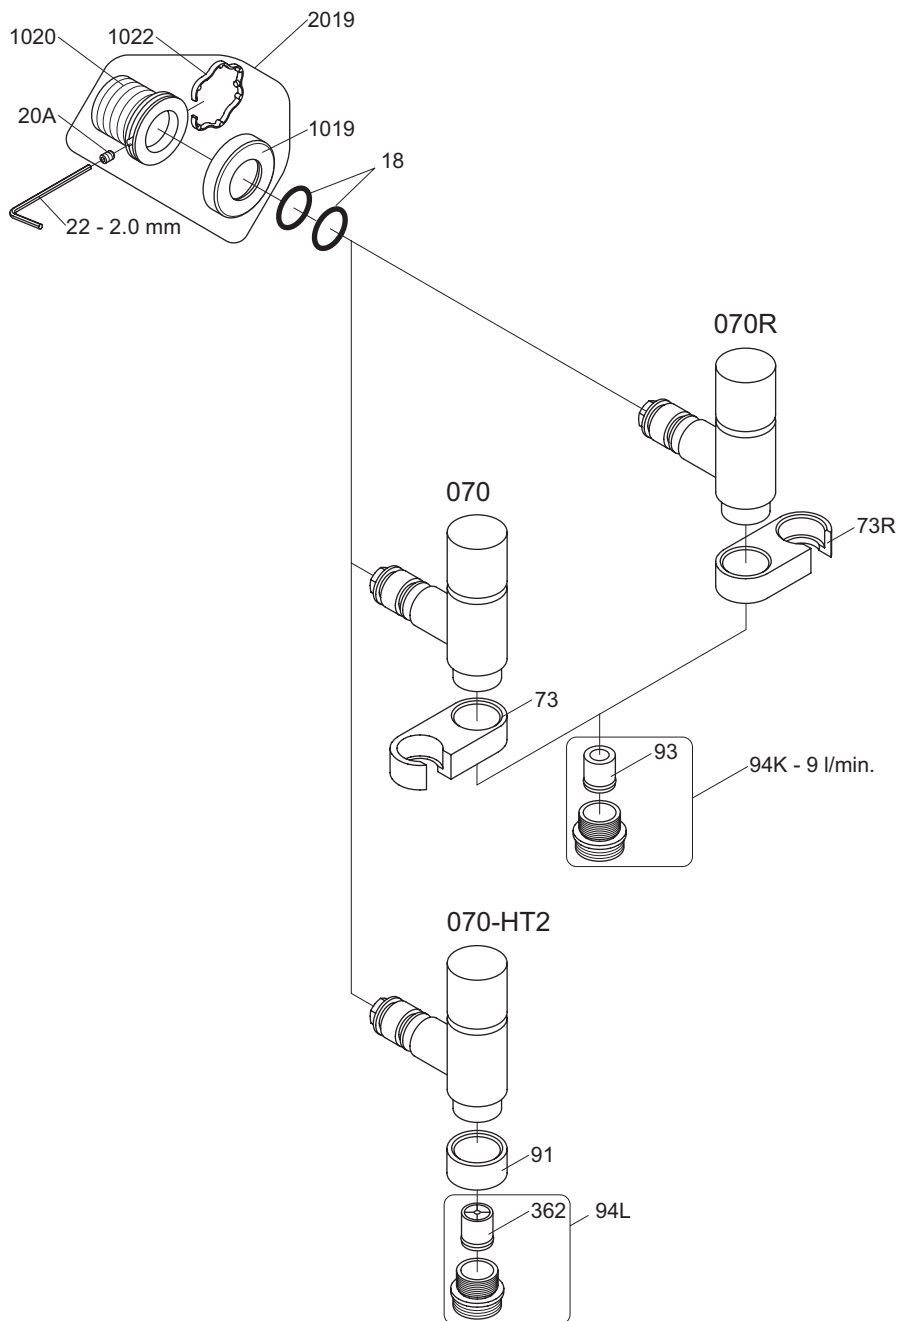

VOLA 070, 070R, 070-HT2

Fitting instruction
 Montageanleitung
 Monteringsvejledning
 Monteringsvægledning
 Montage hanleiding
 Manuel de montage

Data	Bar:	1	2	3	4	5
070/070R	(l/min) (Gal/min)	9 2.5	9 2.5	9 2.5	9 2.5	9 2.5
070-HT2	(l/min) (Gal/min)	9 2.5	12 3.2	15 4.0	17 4.5	19 5
	Max. 65°C. 150°F					

VR161:
 VR161K: 7 l/min - 1.8 Gal/min (Cal Green)

Extension Verlängerung Forlængerdele Förlängning Verlangstücken Modification

T	Y	VR2019
3 - 15 mm	110 - 98 mm	Std.
15 - 25 mm	98 - 88 mm	+10
25 - 35 mm	88 - 78 mm	+20
35 - 45 mm	78 - 68 mm	+30
45 - 55 mm	68 - 58 mm	+40
55 - 65 mm	58 - 48 mm	+50

VR1020K: VR20A, VR22, VR1020, VR1022
 VR2019: VR20A, VR22, VR1019, VR1020, VR1022

vola
 Lunavej 2
 DK-8700 Horsens
 Tlf : + 45 7023 5500
 sales@vola.com
 www.vola.com

VOLA 070, 070R 070-HT2

Date
 Apr. 21