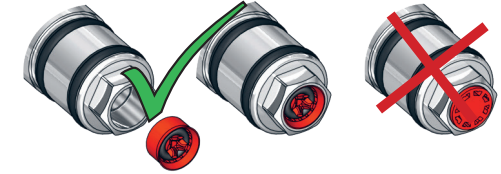

VOLA 070, 070R, 070-HT2

Fitting instruction
 Montageanleitung
 Monteringsvejledning
 Monteringsvægledning
 Montage hanleiding
 Manuel de montage

Data	Bar:	1	2	3	4	5
070/070R	(l/min) (Gal/min)	9 2.5	9 2.5	9 2.5	9 2.5	9 2.5
070-HT2	(l/min) (Gal/min)	9 2.5	12 3.2	15 4.0	17 4.5	19 5
	Max. 65°C. 150°F					

VR161:
 VR161K: 7 l/min - 1.8 Gal/min (Cal Green)

Extension Verlängerung Forlængerdele Förlängning Verlangstücken Modification

T	Y	VR2019
3 - 15 mm	110 - 98 mm	Std.
15 - 25 mm	98 - 88 mm	+10
25 - 35 mm	88 - 78 mm	+20
35 - 45 mm	78 - 68 mm	+30
45 - 55 mm	68 - 58 mm	+40
55 - 65 mm	58 - 48 mm	+50