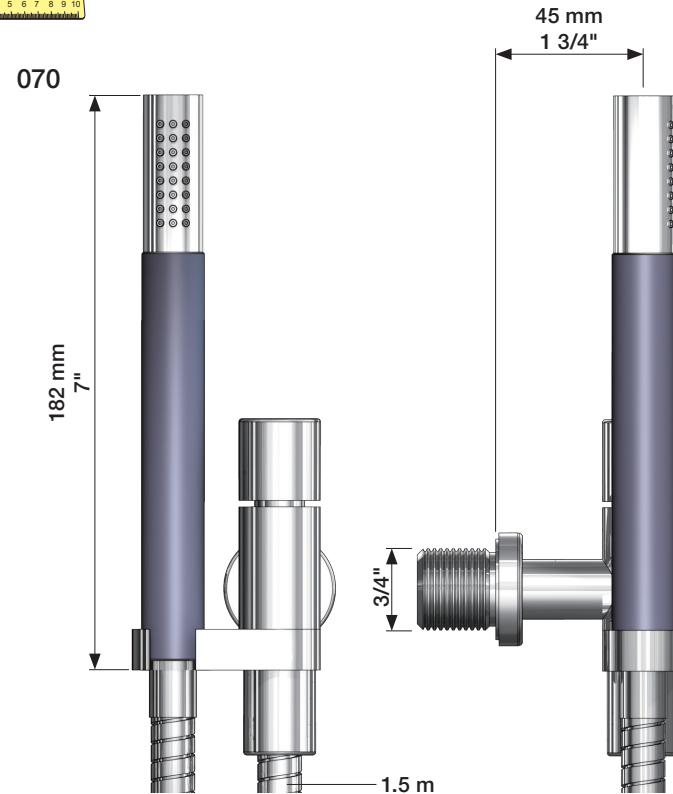

VOLA 070, 070R, 070-HT2

Fitting instruction
 Montageanleitung
 Monteringsvejledning
 Monteringsvægledning
 Montage hanleiding
 Manuel de montage

Data	Bar:	1	2	3	4	5
070/070R	(l/min) (Gal/min)	9 2.5	9 2.5	9 2.5	9 2.5	9 2.5
070-HT2	(l/min) (Gal/min)	9 2.5	12 3.2	15 4.0	17 4.5	19 5
	Max. 65°C. 150°F					

VR161:
 VR161K: 7 l/min - 1.8 Gal/min (Cal Green)

Extension Verlängerung Forlængerdele Förlängning Verlangstücken Modification

T	Y	VR2019
3 - 15 mm	110 - 98 mm	Std.
15 - 25 mm	98 - 88 mm	+10
25 - 35 mm	88 - 78 mm	+20
35 - 45 mm	78 - 68 mm	+30
45 - 55 mm	68 - 58 mm	+40
55 - 65 mm	58 - 48 mm	+50

VR1020K: VR20A, VR22, VR1020, VR1022
 VR2019: VR20A, VR22, VR1019, VR1020, VR1022

vola
 Lunavej 2
 DK-8700 Horsens
 Tlf : + 45 7023 5500
 sales@vola.com
 www.vola.com

VOLA 070, 070R 070-HT2

Date
 Apr. 21