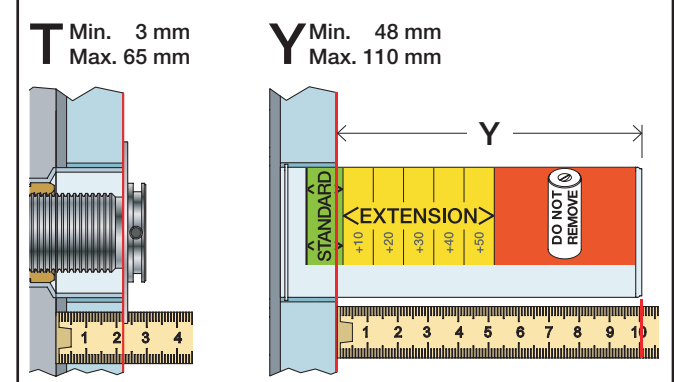

VOLA 070, 070R, 070-HT2

Fitting instruction
 Montageanleitung
 Monteringsvejledning
 Monteringsvægledning
 Montage hanleiding
 Manuel de montage

Data	Bar:	1	2	3	4	5
070/070R	(l/min) (Gal/min)	9 2.5	9 2.5	9 2.5	9 2.5	9 2.5
070-HT2	(l/min) (Gal/min)	9 2.5	12 3.2	15 4.0	17 4.5	19 5
	Max. 65°C. 150°F					

VR161:
 VR161K: 7 l/min - 1.8 Gal/min (Cal Green)

Extension Verlängerung Forlængerdele Förlängning Verlangstücken Modification

T	Y	VR2019
3 - 15 mm	110 - 98 mm	Std.
15 - 25 mm	98 - 88 mm	+10
25 - 35 mm	88 - 78 mm	+20
35 - 45 mm	78 - 68 mm	+30
45 - 55 mm	68 - 58 mm	+40
55 - 65 mm	58 - 48 mm	+50