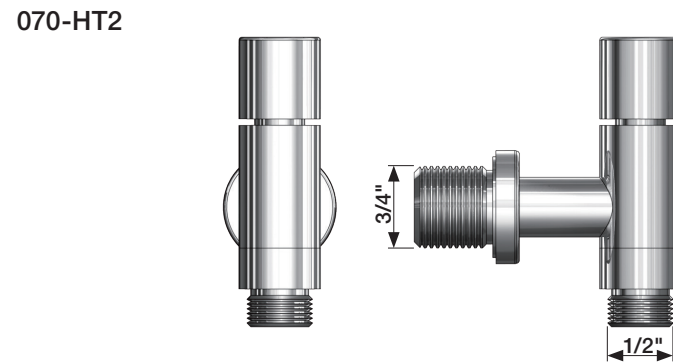

VOLA 070, 070R, 070-HT2

Fitting instruction
 Montageanleitung
 Monteringsvejledning
 Monteringsvægledning
 Montage hanleiding
 Manuel de montage

Data	Bar:	1	2	3	4	5
070/070R	(l/min) (Gal/min)	9 2.5	9 2.5	9 2.5	9 2.5	9 2.5
070-HT2	(l/min) (Gal/min)	9 2.5	12 3.2	15 4.0	17 4.5	19 5
	Max. 65°C. 150°F					

VR161:
 VR161K: 7 l/min - 1.8 Gal/min (Cal Green)

Extension Verlängerung Forlængerdele Förlängning Verlangstücken Modification

T	Y	VR2019
3 - 15 mm	110 - 98 mm	Std.
15 - 25 mm	98 - 88 mm	+10
25 - 35 mm	88 - 78 mm	+20
35 - 45 mm	78 - 68 mm	+30
45 - 55 mm	68 - 58 mm	+40
55 - 65 mm	58 - 48 mm	+50