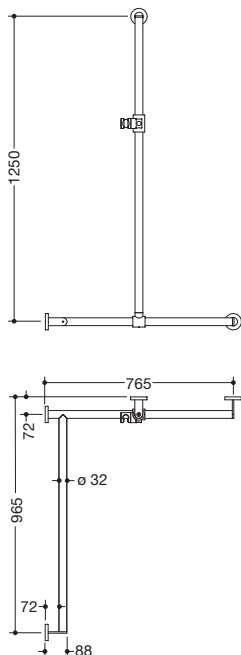

Produktdatenblatt
Duschhandlauf mit verschiebbarer
Brausehalterstange 900.35.307XA

HEWI

Abbildung ähnlich

Duschhandlauf mit verschiebbarer Brausehalterstange 900.35.307XA

- senkrecht und waagrecht angeordnete, im rechten Winkel verbundene Stangen mit Befestigungsrosetten und Brausehalter
- mit seitlich (zur Montage) verschiebbarer Brausehalterstange
- Ausführung links
- senkrechte Länge 1250 mm, waagrechte Längen (Eckmontage) 765 mm und 965 mm, 88 mm tief
- Stangendurchmesser 32 mm, Rohrstärke 2 mm, Rosettendurchmesser 70 mm
- aus hochwertigem Edelstahl, matt geschliffen
- Brausehalter aus hochwertigem matten Polyamid in den HEWI Farben 98 (Signalweiß) und 92 (Anthrazitgrau)
- geeignet für Handbrausen verschiedener Hersteller
- Brausehalter kann stufenlos geneigt und nach Betätigen einer großflächigen Drucktaste in der Höhe verstellt werden
- konische Aufnahme am Brausehalter erleichtert das Einhängen der Handbrause
- reduzierte Anzahl Befestigungsrosetten durch innovative Eckverbindung
- inklusive korrosionsfreiem und geprüfem HEWI Befestigungsmaterial zur Wandmontage sowie Dichtband zur Abdichtung der Bohrpunkte
- geeignet für HEWI Einhängesitze 900.51..., 950.51..., 802.51... und 801.51.100, 801.51D100 und 801.51FR101
- erfüllt die Anforderungen nach ÖNORM B1600/1601

Abmessungen in mm

Oberfläche/Farben

Alternative Oberflächen/Farben

Pulverbeschichtungen

Die Farbe AX läuft zum 31.03.2023 aus

Technische Änderungen vorbehalten, 29.03.2022

HEWI Heinrich Wilke GmbH
Postfach 1260
D-34442 Bad Arolsen