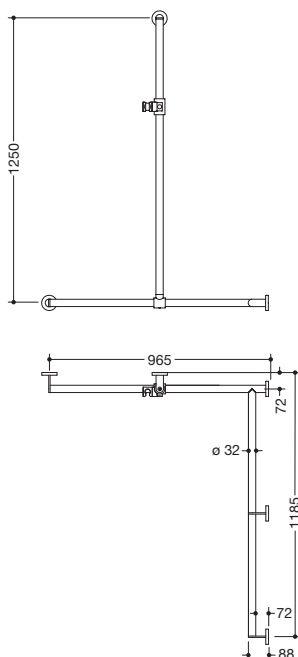

Abmessungen in mm

Oberfläche/Farben

Alternative Oberflächen/Farben

Pulverbeschichtungen

Die Farbe AX läuft zum 31.03.2023 aus

Technische Änderungen vorbehalten, 29.03.2022

HEWI Heinrich Wilke GmbH
Postfach 1260
D-34442 Bad Arolsen

Telefon: +49 5691 82-0
Telefax: +49 5691 82-319

info@hewi.de
www.hewi.com