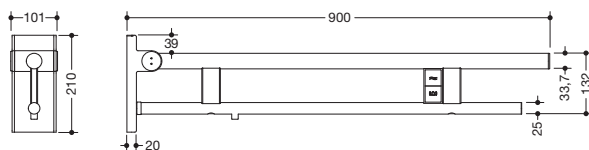

Abmessungen in mm

Oberflächen/Farben

Die Farbe AY läuft zum 31.03.2023 aus

Alternative Oberflächen

Technische Änderungen vorbehalten, 29.03.2022

HEWI Heinrich Wilke GmbH
Postfach 1260
D-34442 Bad Arolsen

Telefon: +49 5691 82-0
Telefax: +49 5691 82-319

info@hewi.de
www.hewi.com