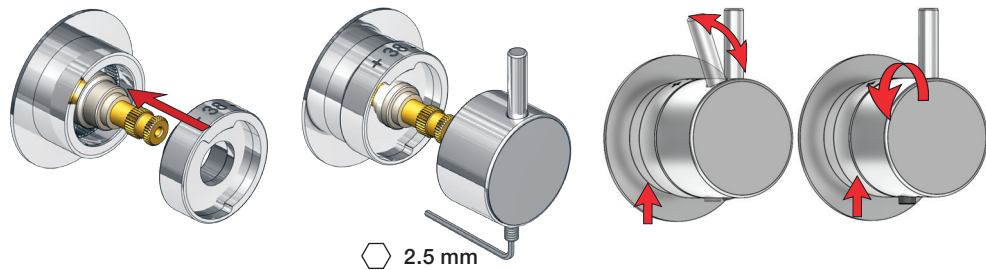

VR2279

VR2279B

VR2279C

	A	
VR2279	16 mm	16 - 22 mm
VR2279B	12 mm	12 - 18 mm
VR2279C	8 mm	8 - 15 mm

NR 51 - 2

2.5 mm

NR 52

NR 52 - 1

NR 52 - 2

NR 52 - 3

Anti scald settings
 Verbrühschutz
 Skoldningssikring
 Skållnings skydd
 Broeien verzekeringen
 Prévention des brûlures

NR 52 - 4

NR 64

NR 64 - 1

NR 64 - 2