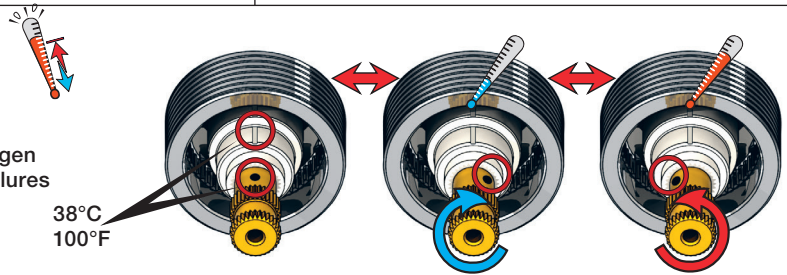

VR2279

VR2279B

VR2279C

	A	
VR2279	16 mm	16 - 22 mm
VR2279B	12 mm	12 - 18 mm
VR2279C	8 mm	8 - 15 mm

NR 51 - 2

2.5 mm

NR 52

NR 52 - 1

NR 52 - 2

NR 52 - 3

Anti scald settings
 Verbrühschutz
 Skoldningssikring
 Skållnings skydd
 Broeien verzekeringen
 Prévention des brûlures

NR 52 - 4

NR 64

NR 64 - 1

NR 64 - 2