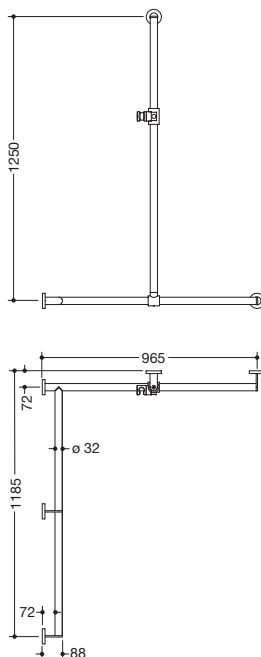

Produktdatenblatt
Duschhandlauf mit verschiebbarer
Brausehalterstange 900.35.309XA

HEWI

Abbildung ähnlich

Duschhandlauf mit verschiebbarer Brausehalterstange 900.35.309XA

- senkrecht und waagrecht angeordnete, im rechten Winkel verbundene Stangen mit Befestigungsrosetten und Brausehalter
- mit seitlich (zur Montage) verschiebbarer Brausehalterstange
- Ausführung links
- senkrechte Länge 1250 mm, waagerechte Längen (Eckmontage) 965 mm und 1185 mm, 88 mm tief
- Stangendurchmesser 32 mm, Rohrstärke 2 mm, Rosettendurchmesser 70 mm
- aus hochwertigem Edelstahl, matt geschliffen
- Brausehalter aus hochwertigem matten Polyamid in den HEWI Farben 98 (Signalweiß) und 92 (Anthrazitgrau)
- geeignet für Handbrausen verschiedener Hersteller
- Brausehalter kann stufenlos geneigt und nach Betätigen einer großflächigen Drucktaste in der Höhe verstellt werden
- konische Aufnahme am Brausehalter erleichtert das Einhängen der Handbrause
- reduzierte Anzahl Befestigungsrosetten durch innovative Eckverbindung
- inklusive korrosionsfreiem und geprüfem HEWI Befestigungsmaterial zur Wandmontage sowie Dichtband zur Abdichtung der Bohrpunkte
- geeignet für HEWI Einhängesitze 900.51..., 950.51..., 802.51... und 801.51.100, 801.51D100 und 801.51FR101, bei einem maximalen Stützenabstand von 850 mm
- erfüllt die Anforderungen nach ÖNORM B1600/1601

Abmessungen in mm

Oberfläche/Farben

Alternative Oberflächen/Farben

Pulverbeschichtungen

Die Farbe AX läuft zum 31.03.2023 aus

Technische Änderungen vorbehalten, 29.03.2022

HEWI Heinrich Wilke GmbH
 Postfach 1260
 D-34442 Bad Arolsen