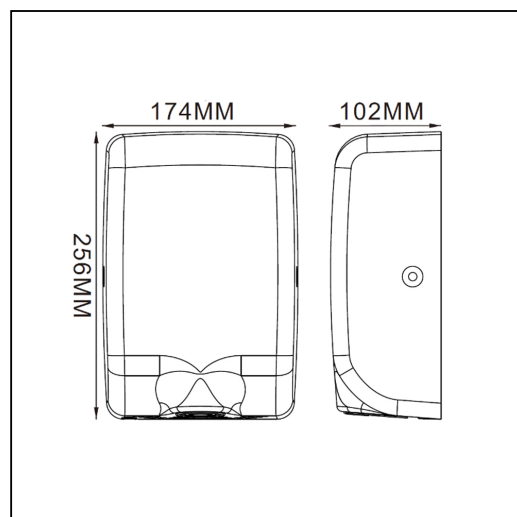

Suszarka do ręk MERIDA JET SLIM, stal matowa**symbol: EIM110**

Bardzo krótki czas suszenia (10 do 12 s). Moc wyjściowa 700 W. Uruchamiane automatycznie czujnikiem zbliżeniowym. Suszenie bardzo silnym strumieniem ogrzanego powietrza. Obudowa ze stali nierdzewnej. Wyposażona w przewód zasilający z wtyczką. W suszarce jest możliwość wyłączenia grzałki, suszy wtedy zimnym powietrzem - oszczędność energii - pobór mocy spada do 300 W. Właściwe położenie ręk podczas suszenia pokazuje niebieskie światło LED.

**Parametry**

moc silnika	300 W
zasilanie	220V-230V/50Hz-60Hz
moc grzałki	400 W
prędkość obrotowa silnika	28000 obr/min
moc nominalna	700 W
wysokość	25,6 cm
szerokość	17,4 cm
głębokość boku	10,2 cm
temperatura powietrza	40 °C
klasa ochrony p. porażenia	klasa I
czas suszenia	10-12 s
poziomy hałas	72 dB
prędkość powietrza	360 km/h
bryzgoszczelność	IP23
waga	2,5 kg