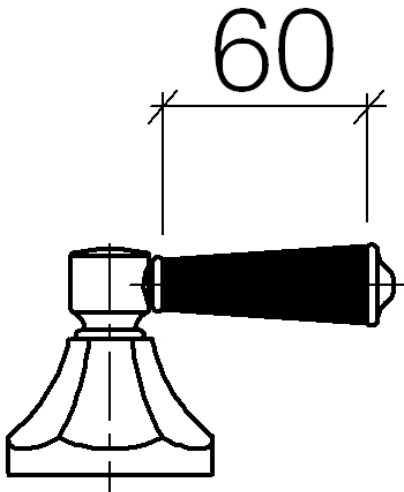

Умывальник - Madison

Наконечник рычага - белый

Артикульный номер: 11 170 370-12

- длина 60 мм
- для смесителей на умывальнике
- **ВНИМАНИЕ:**Наборы рычагов к смесителям следует заказывать отдельно!

белый

размерный чертеж

Все величины в мм / дюймах = мм x 0,0394