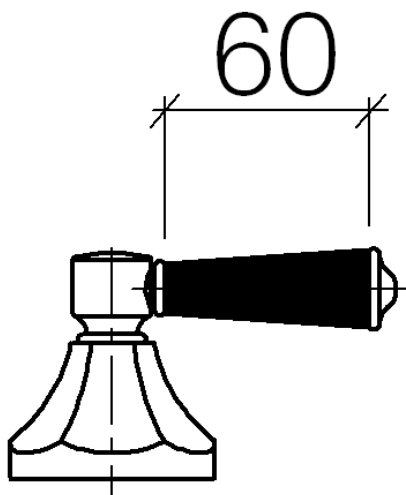

Умывальник - Madison

Наконечник рычага - белый

Артикульный номер: 11 170 370-12

- длина 60 мм
- для смесителей на умывальнике
- **ВНИМАНИЕ:**Наборы рычагов к смесителям следует заказывать отдельно!

белый

размерный чертеж

Все величины в мм / дюймах = мм x 0,0394

Умывальник - Madison

Наконечник рычага - белый

Артикульный номер: 11 170 370-12

Умывальник - Madison  
Наконечник рычага - белый  
Артикулльный номер: 11 170 370-12