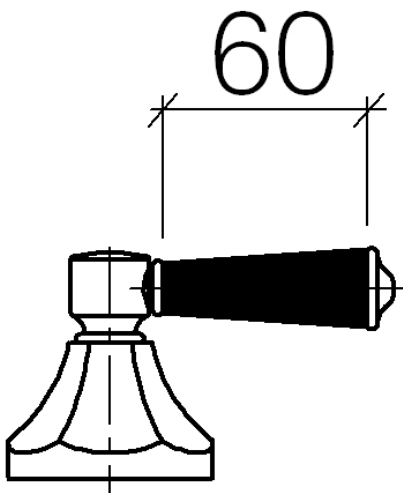

Умывальник - Madison

Наконечник рычага - белый

Артикульный номер: 11 170 370-12

- длина 60 мм
- для смесителей на умывальнике
- **ВНИМАНИЕ:**Наборы рычагов к смесителям следует заказывать отдельно!

белый

размерный чертеж

Все величины в мм / дюймах = мм x 0,0394

Умывальник - Madison

Наконечник рычага - белый

Артикульный номер: 11 170 370-12

Умывальник - Madison

Наконечник рычага - белый

Артикульный номер: 11 170 370-12

Другие варианты поверхностей