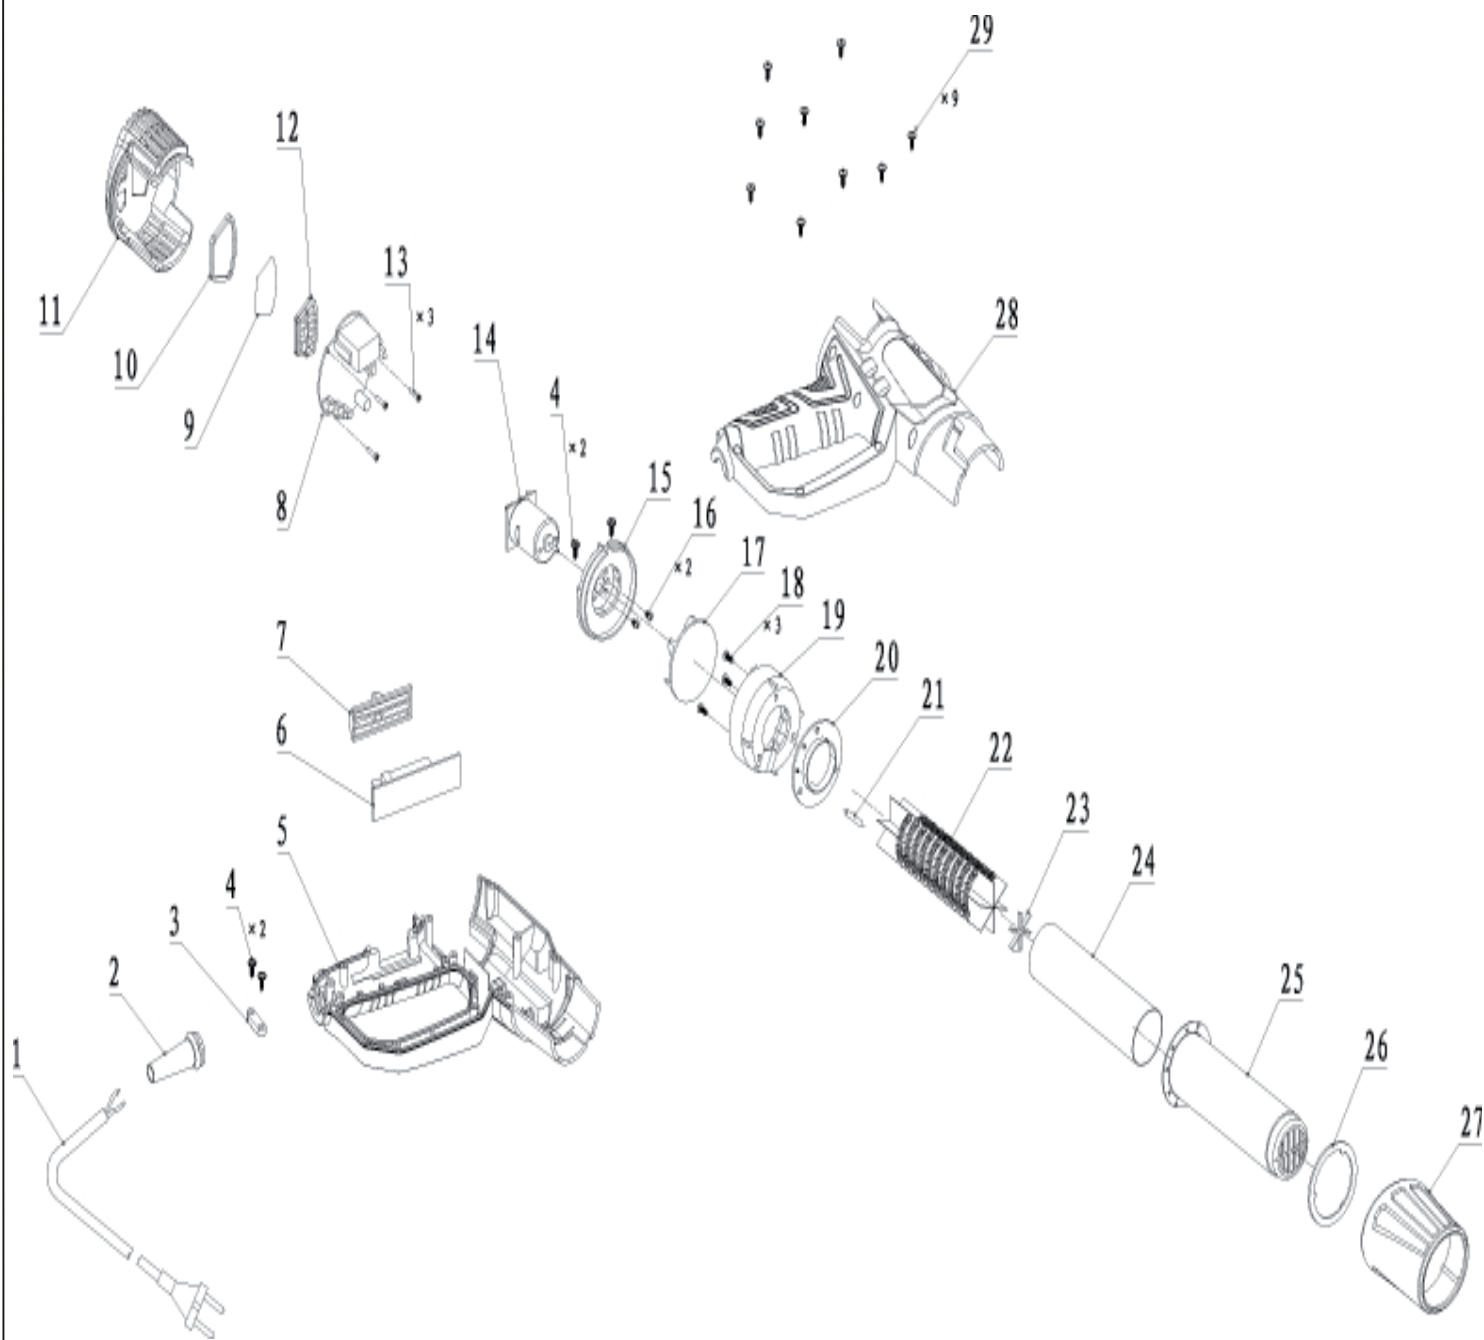

Электрический тепловистолет «Калибр ТП-2200М»

Электрический тепlopистолет «Калибр ТП-2200М»

Поз.	Наименование	Артикул
1	Кабель питания 2×0,75мм ² с вилкой	ТП2200М.01
2	Бандаж кабеля резиновый	ТП2200М.02
3	Прижим кабеля	ТП2200М.03
4	Винт	ТП2200М.04
5	Корпус в сборе (левая часть)	ТП2200М.05+28
6	Выключатель с пл. в сб. (DSE-2316; 16А), (DSE-2310; 10А)	У06712
7	Клавиша выключателя	ТП2200М.07
8	Плата питания в сборе (GW1029)	ТП2200М.08+...13
9		
10		
11		
12		
13		
14	Двигатель (17Вт/220В; щёт)	У01751
15	Гнездо двигателя	ТП2200М.15
16	Винт М2,5*5	ТП2200М.16
17	Вентилятор	ТП2200М.17
18	Винт М3*9	ТП2200М.18
19	Гнездо вентилятора	ТП2200М.19
20	Кольцо пластмассовое	ТП2200М.20
21+22+23	Спираль в сборе	ТП2200М.21-23
24	Изоляция слюдяная	ТП2200М.24
25	Патрубок металлический	ТП2200М.25
26	Кольцо стальное	ТП2200М.26
27	Манжета пластмассовая	ТП2200М.27
28	Корпус в сборе (правая часть)	ТП2200М.05+28
29	Винт ST3*10	ТП2200М.29