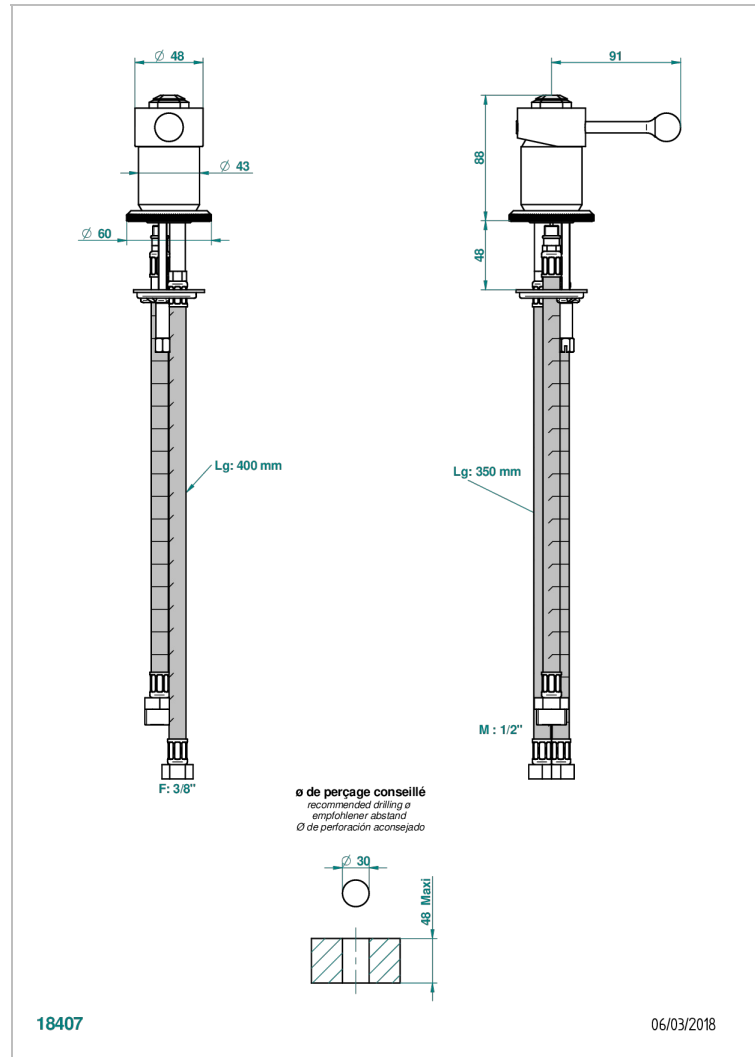

ART DECO С РУКОЯТКАМИ

A55-6523

Смеситель на борт (картридж 35 мм)

THG[®]
PARIS

ХАРАКТЕРИСТИКИ

- NF : NF EN 817 - I - Chrome

СТАНДАРТЫ

ДОСТУПНЫЕ ВАРИАНТЫ ПОКРЫТИЙ