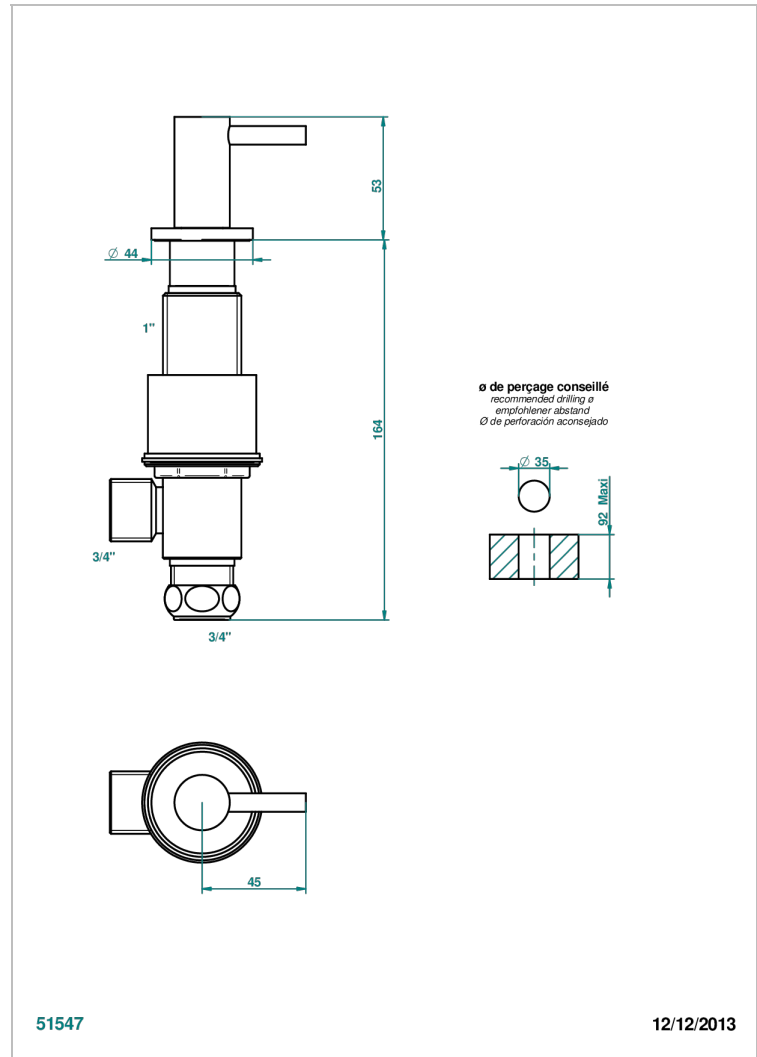

# NANO С РУКОЯТКАМИ

G5B-36/C

Вентиль 3/4" наобртный для холодной воды

THG<sup>®</sup>  
PARIS

## ХАРАКТЕРИСТИКИ

- Nano с рукоятками
- Вентиль 3/4" наобртный для холодной воды