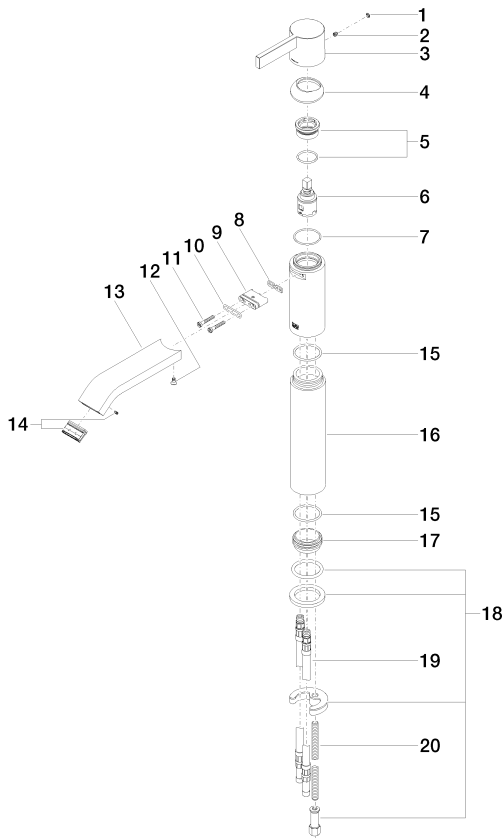

Умывальник - IMO

Смеситель для умывальника однорычажный с удлиненной ножкой без сливного

Артикулный номер: 33 537 670-00

Спецификация запасных частей

№	Артикулный №	Наименование	Расходуемое кол-во
1	90 31 20 087 00-00	Покрытие Ø 7 x 2,1 мм - хром	1
2	09 31 11 030 90	Крепление M5 x 5 мм -	1
3	09 20 67 003-00	Ручка 47,5 x 46 x 117 мм - хром	1
4	09 28 30 019-00	чехол Ø 44 x 13,5 мм - хром	1
5	90 23 10 066 00 90	Крепление 32 x 15,5 x 32 мм -	1
6	90 15 05 042 00 90	Картридж Ø 25 x 52 мм -	1
7	09 14 10 102 90	O-Ring 33,05 x 1,78 мм -	1
8	09 14 03 131 90	Профильное уплотнение 26 x 7,50 x 1,5 мм -	1
9	09 11 03 061 90	Подключение 32 x 8 мм -	1
10	09 14 10 053 90	O-Ring EPDM 70 17,17 x 1,78 мм -	1
11	09 30 30 084 90	Крепление M4 x 25 мм -	2
12	09 30 30 116 90	Крепление M4 x 8 мм -	1
13	09 28 22 240-00	Излив 156 x 34 x 38 мм - хром	1
14	90 29 03 045 00 90	Aerator insert 32 x 8 мм -	1
15	09 14 10 119 90	O-Ring EPDM 70 33,0 x 2,5 мм -	2
16	09 28 22 244 20-00	трубопровод 47 x 47 x 182 мм - хром	1
17	09 28 10 109-07	кольцо Ø 38,8 x 17 мм - необработанный никелированный	1
18	04 30 11 085 62 90	Крепление -	1
19	04 30 04 017 00 90	Напорный шланг M10x1 x 600 мм -	2
20	09 31 11 095 90	Крепление M8 x 280 мм -	1