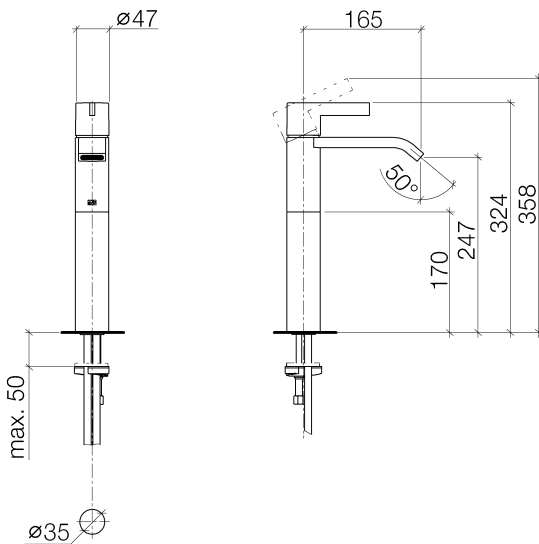

Умывальник - IMO

Смеситель для умывальника однорычажный с удлиненной ножкой без сливного

Артикулный номер: 33 537 670-00

- вылет 165 мм
- неподвижный излив
- прямоугольная обогащенная воздухом струя
- высота смесителя 358 мм
- высота до аэратора 247 мм
- диаметр сверлёного отверстия 35 мм
- 2х напорный шланг М 10 x 1 ввинченный, испытанный на герметичность
- расход макс. 7 л/мин
- не содержит свинца
- (ADA)
- Для установки на накладных раковинах.

хром

размерный чертеж

Все величины в мм / дюймах = мм x 0,0394