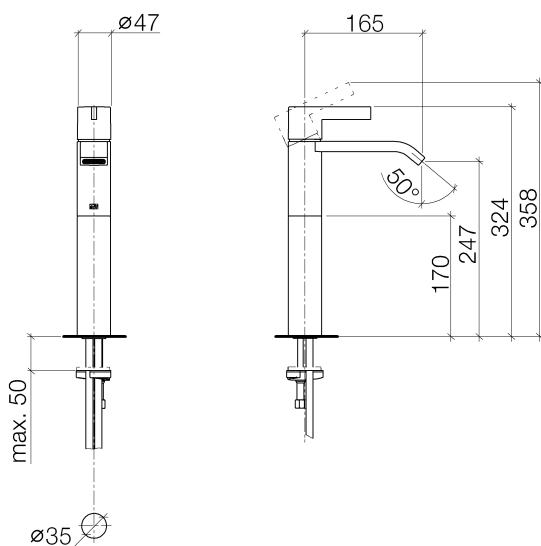

## Умывальник - IMO

Смеситель для умывальника однорычажный с удлиненной ножкой без сливного

Артикульный номер: 33 537 670-00

- вылет 165 мм
- неподвижный излив
- прямоугольная обогащенная воздухом струя
- высота смесителя 358 мм
- высота до аэратора 247 мм
- диаметр сверлёного отверстия 35 мм
- 2х напорный шланг М 10 х 1 винченнный, испытанный на герметичность
- расход макс. 7 л/мин
- не содержит свинца
- (ADA)
- Для установки на накладных раковинах.

## размерный чертеж

Все величины в мм / дюймах = мм x 0,0394

## Умывальник - IMO

Смеситель для умывальника однорычажный с удлиненной ножкой без сливного

Артикулный номер: 33 537 670-00

### график расхода

Умывальник - IMO

Смеситель для умывальника однорычажный с удлиненной ножкой без сливного

Артикульный номер: 33 537 670-00