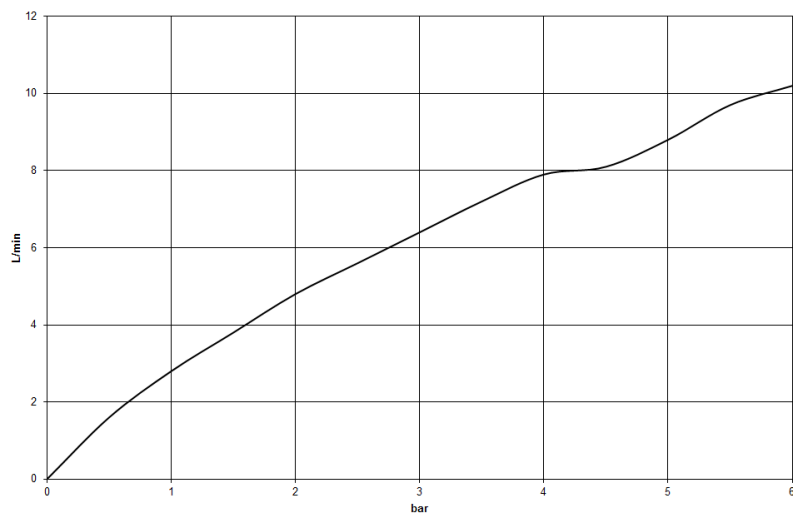

Умывальник - IMO

Смеситель для умывальника однорычажный с удлиненной ножкой без сливного

Артикулный номер: 33 537 670-00

график расхода