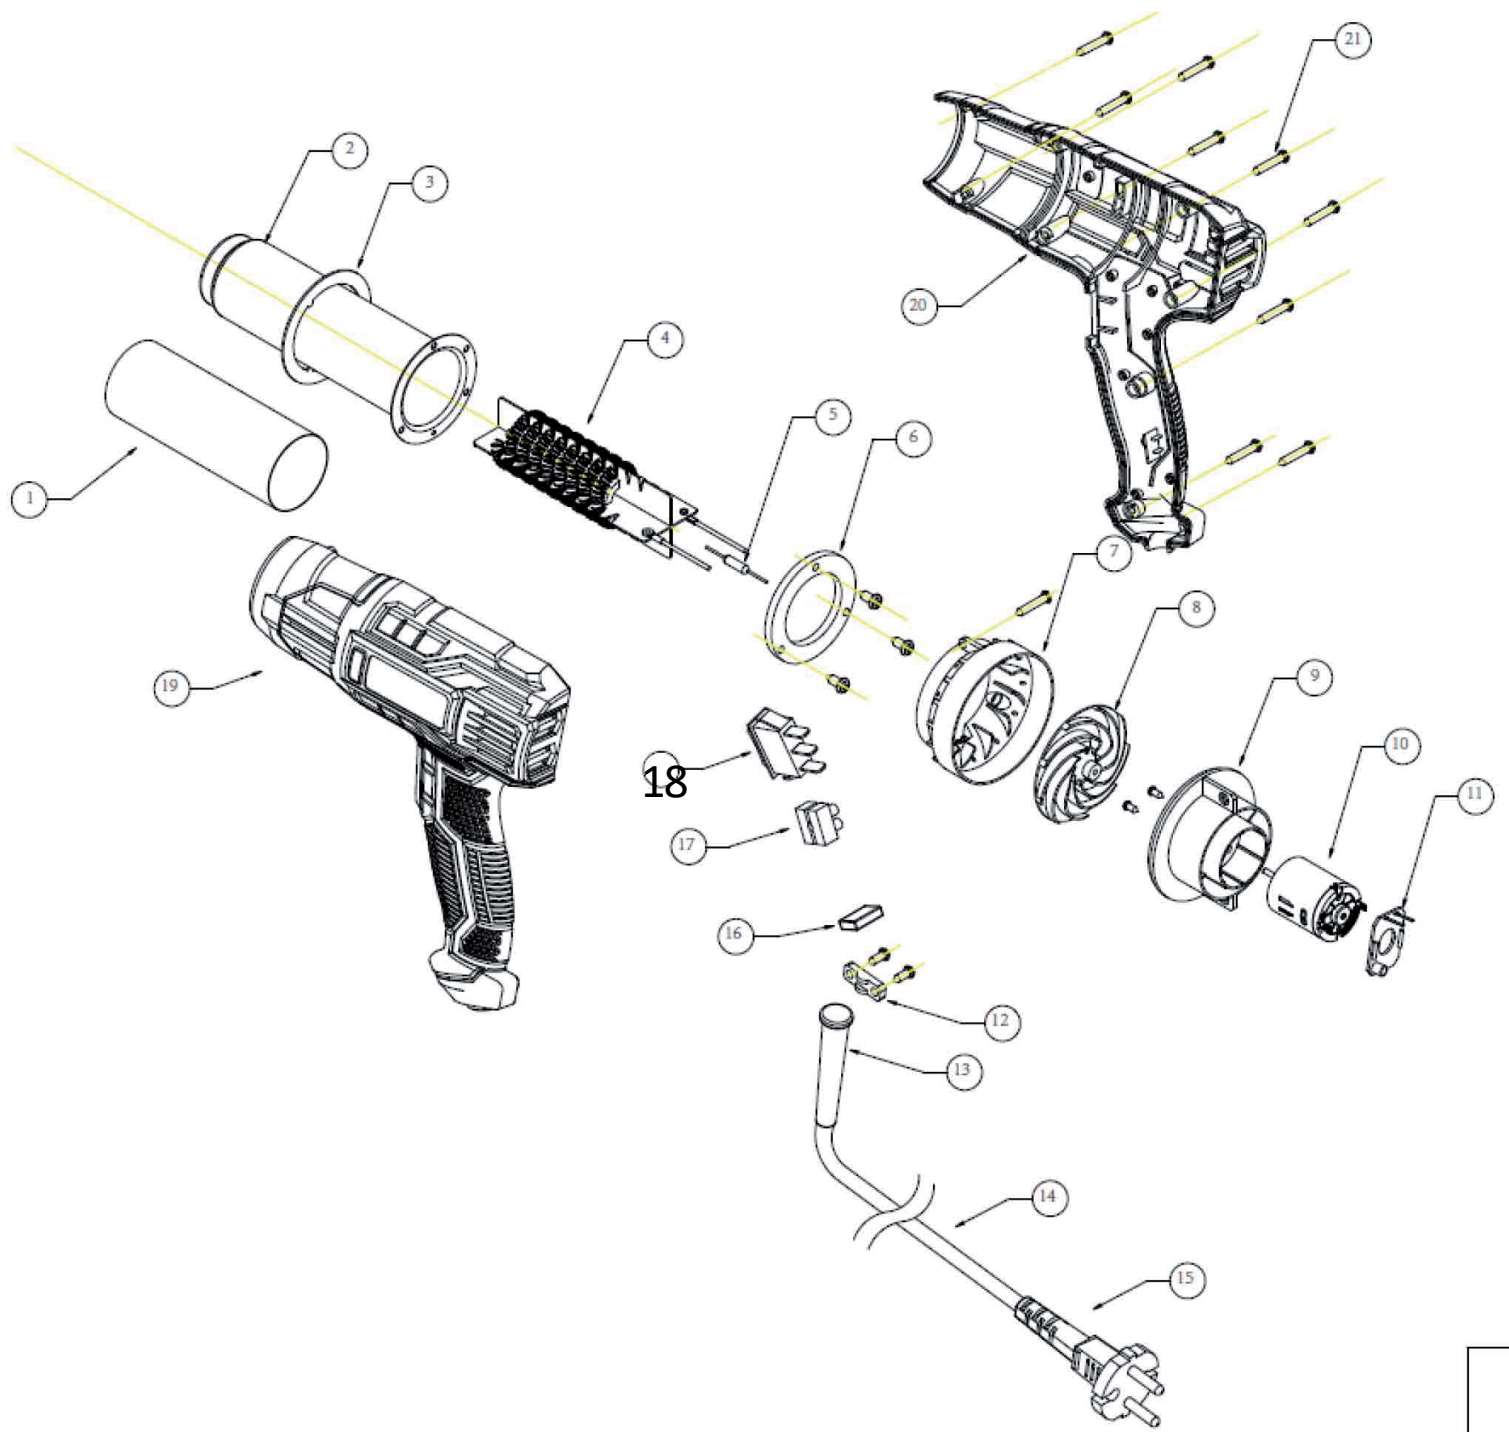

Электрический тепलोпистолет «Калибр ТП-1950»

Электрический тепловистолет «Калибр ТП-1950»

Поз.	Наименование	Артикул
1	Тепловой фильтр	ТП1950(МКС).01
2	Патрубок	ТП1950(МКС).02
3	Кольцо	ТП1950(МКС).03
4+5	Спираль в сборе	ТП1950(МКС).04+05
6	Кольцо	ТП1950(МКС).06
7	Гнездо вентилятора	ТП1950(МКС).07
8	Вентилятор	ТП1950(МКС).08
9	Гнездо двигателя	ТП1950(МКС).09
10	Двигатель (17Вт/220В; щёт)	У01751
11	Плата электронная	ТП1950(МКС).11
12	Плата электронная	ТП1950(МКС).12
13	Бандаж кабеля	ТП1950(МКС).13
14	Кабель питания	ТП1950(МКС).14
15	Вилка	ТП1950(МКС).15
16	Конденсатор	ТП1950(МКС).16
17	Клемник	ТП1950(МКС).17
18	Выключатель GW01	У01748
19	Корпус левая часть	ТП1950(МКС).19
20	Корпус правая часть	ТП1950(МКС).20
21	Винт	ТП1950(МКС).21