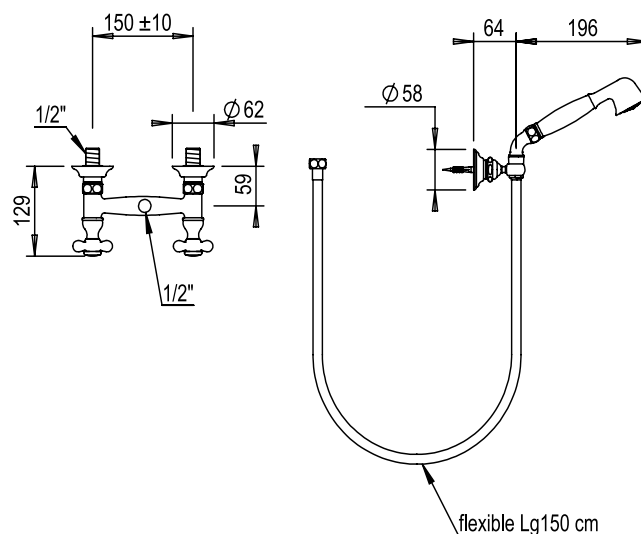

Réf. **04.516**

Mélangeur de douche mural complet, patère + douchette + flexible

PICOTS ANTICALCAIRES

ANTI-SCALE NOZZLES

CARACTÉRISTIQUES

Mélangeur de douche mural complet entraxe 150 ± 10 mm, patère + douchette + flexible 150 cm

Complete wall shower mixer centers 150 mm ± 10 mm, with wall hook, handshower, flexible hose 150 cm

16 ACC LY 711

FINITIONS USUELLES

FINITIONS DÉCORATIONS

VERNIS BRILLANT

VERNIS MAT