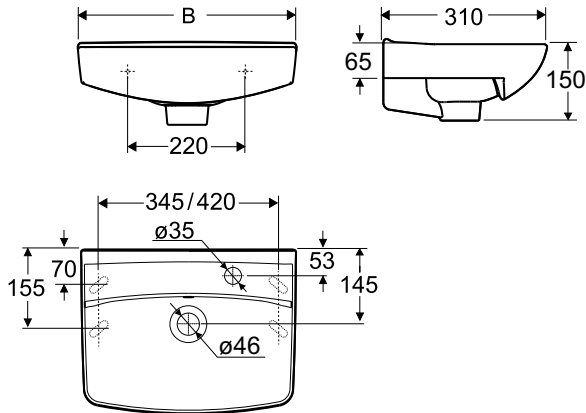

## Ifö Spira Square handfat

Handfat med en bakre avställningsyta och upphöjd bakkant. Rektangulär design. Monteras med vägghakar eller konsoler. Tvättstället är behandlat med Ifö Clean, vår rengöringsvänliga glasyr.

Design av Knud Holscher.

Produkt	Ifö nr	RSK nr
B=415 mm, kranhål vänster, med bräddavlopp	15048	750 29 90
B=415 mm, kranhål höger, med bräddavlopp	15047	750 29 91
B=500 mm, kranhål vänster, med bräddavlopp	15018	761 25 84
B=500 mm, kranhål vänster, utan bräddavlopp	15018100	761 25 87
B=500 mm, kranhål höger, med bräddavlopp	15017	761 25 85
B=500 mm, kranhål höger, utan bräddavlopp	15017100	761 25 88
B=500 mm, utan kranhål, utan bräddavlopp	15010100	761 25 86
B=500 mm, utan kranhål, med bräddavlopp	15010	761 25 89