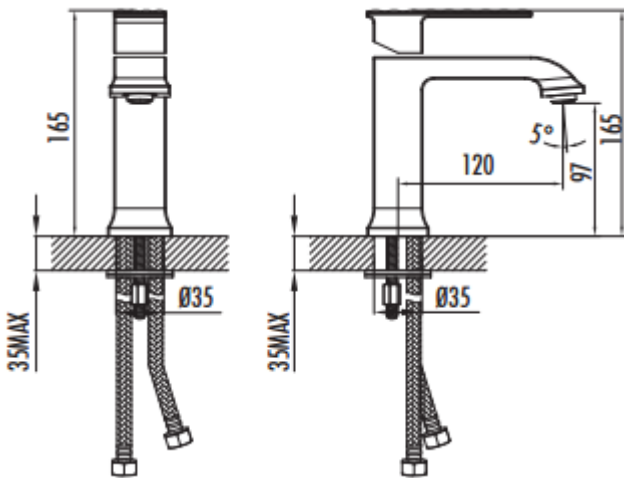

TEKNİK ÇİZİM