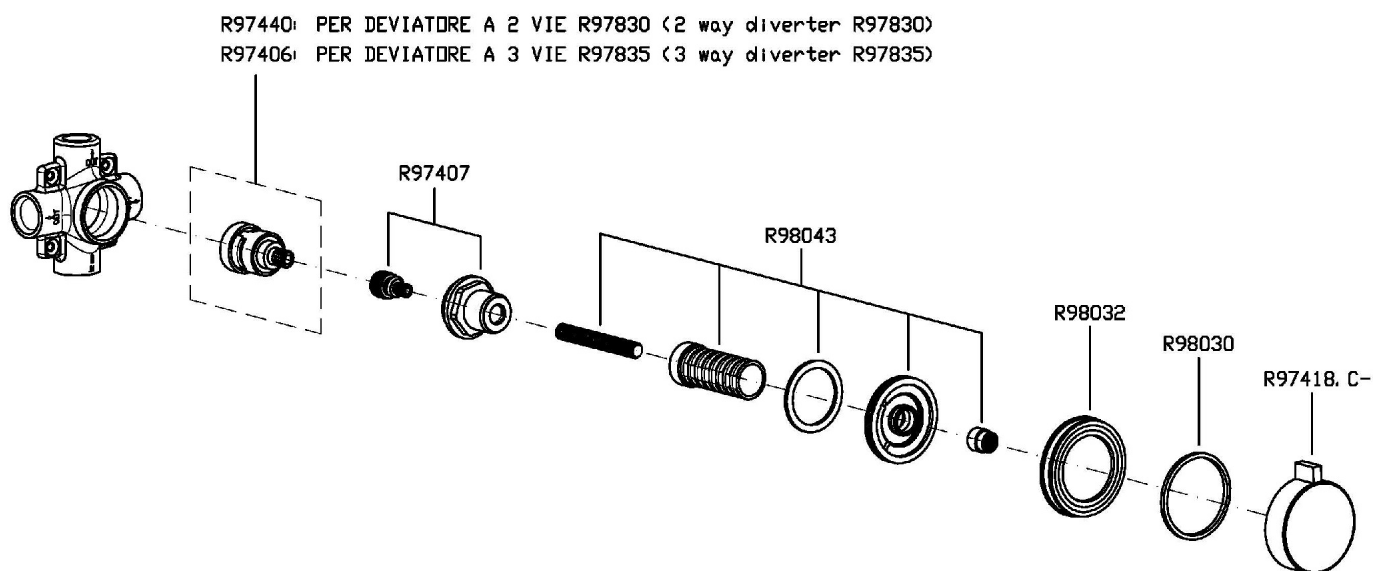

SAVOIR

Z94587.CN

Esplosi / Exploded