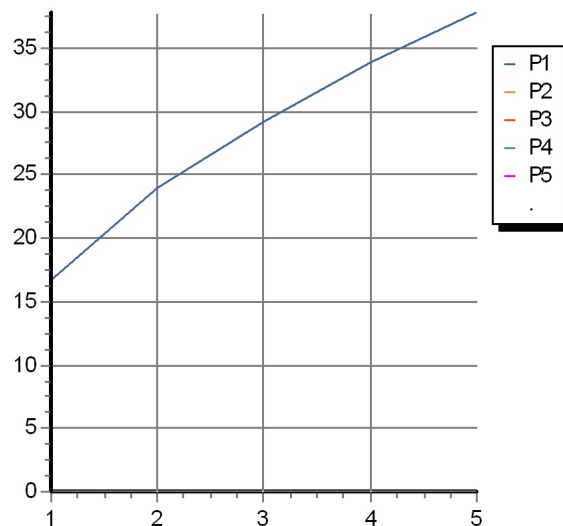

Z94587.CN Portate / Flowrates (lt/min)

PRESSIONE PRESSURE	1 BAR	2 BAR	3 BAR	4 BAR	5 BAR
DEVIATORE <i>P1</i>	16,7	24	29,2	33,8	37,8
<i>P2</i>					
<i>P3</i>					
<i>P4</i>					
<i>P5</i>					

SAVOIR

Z94587.CN Pesì e Misure / Weights and Sizes