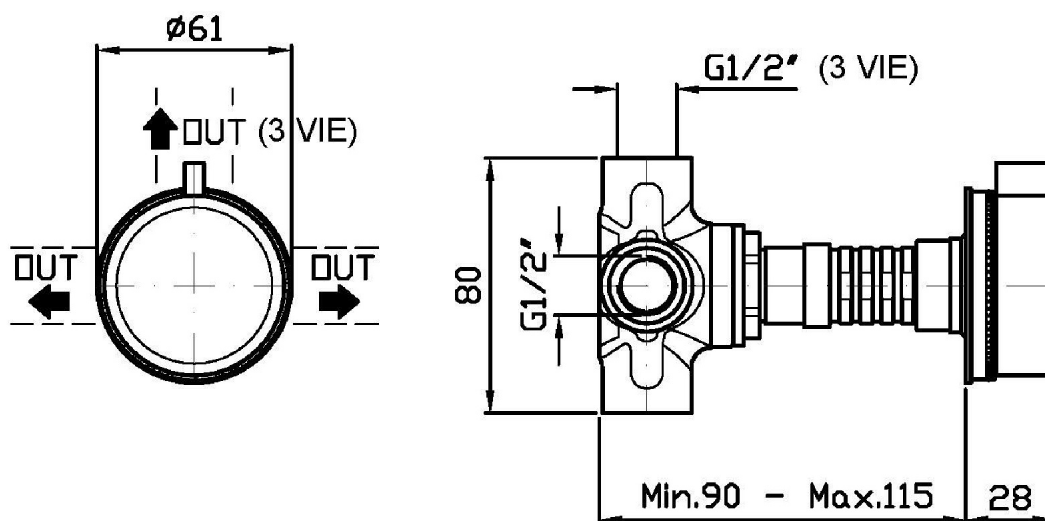

SAVOIR

Z94587.CN

Disegno Complessivo / Overall Drawing