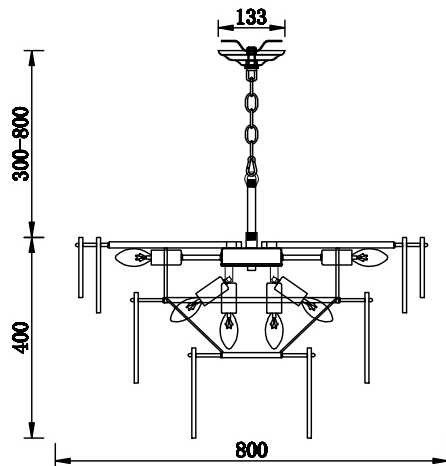

Люстра потолочная 2139/03/18P

S
stilfort
european lighting traditions

www.stilfort.com

арт.: 2139/03/18P

размер: $\phi 800 \times 400$ mm

напряжение: 220-240V

источник света: E14 40W

цвет арматуры:

ЗОЛОТО

материал изделия:

металл, стекло

гарантия 1 год

лампы в комплект не входят