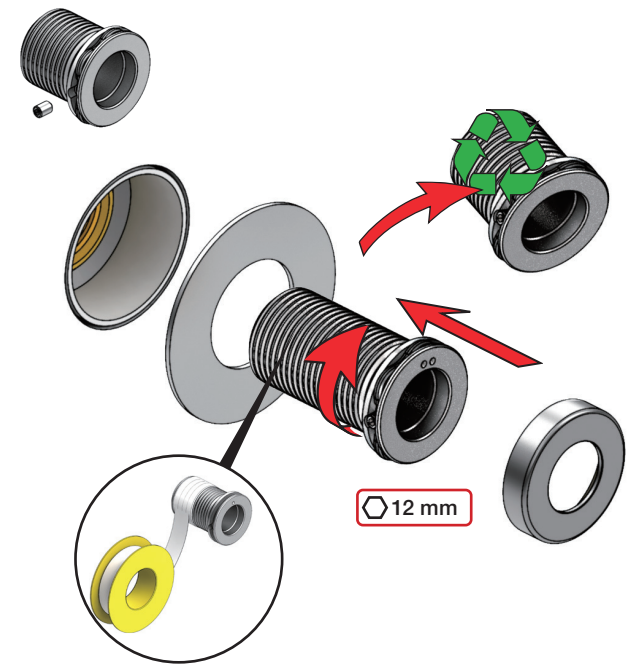

**VOLA 070, 070R, 070-HT2**

Fitting instruction  
 Montageanleitung  
 Monteringsvejledning  
 Monteringsvægledning  
 Montage hanleiding  
 Manuel de montage

Data	Bar:	1	2	3	4	5
070/070R	(l/min) (Gal/min)	9 2.5	9 2.5	9 2.5	9 2.5	9 2.5
070-HT2	(l/min) (Gal/min)	9 2.5	12 3.2	15 4.0	17 4.5	19 5
	Max. 65°C. 150°F					

**VR161:**  
 VR161K: 7 l/min - 1.8 Gal/min (Cal Green)

1

2

3

2

Extension Verlängerung      Forlængerdele Förlängning      Verlængstukken Modification

**T** Min. 3 mm  
Max. 65 mm

**Y** Min. 48 mm  
Max. 110 mm

T	Y	VR2019
3 - 15 mm	110 - 98 mm	Std.
15 - 25 mm	98 - 88 mm	+10
25 - 35 mm	88 - 78 mm	+20
35 - 45 mm	78 - 68 mm	+30
45 - 55 mm	68 - 58 mm	+40
55 - 65 mm	58 - 48 mm	+50

VR2019+

VR1020K: VR20A, VR22, VR1020, VR1022  
 VR2019: VR20A, VR22, VR1019, VR1020, VR1022