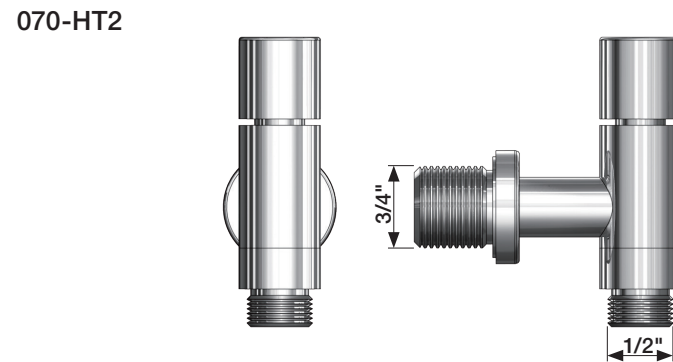

**VOLA 070, 070R, 070-HT2**

Fitting instruction  
 Montageanleitung  
 Monteringsvejledning  
 Monteringsvægledning  
 Montage hanleiding  
 Manuel de montage

Data	Bar:	1	2	3	4	5
070/070R	(l/min) (Gal/min)	9 2.5	9 2.5	9 2.5	9 2.5	9 2.5
070-HT2	(l/min) (Gal/min)	9 2.5	12 3.2	15 4.0	17 4.5	19 5
	Max. 65°C. 150°F					

**VR161:**  
 VR161K: 7 l/min - 1.8 Gal/min (Cal Green)

1

2

3

2

Extension Verlängerung      Forlængerdele Förlängning      Verlængstukken Modification

**T** Min. 3 mm  
Max. 65 mm

**Y** Min. 48 mm  
Max. 110 mm

T	Y	VR2019
3 - 15 mm	110 - 98 mm	Std.
15 - 25 mm	98 - 88 mm	+10
25 - 35 mm	88 - 78 mm	+20
35 - 45 mm	78 - 68 mm	+30
45 - 55 mm	68 - 58 mm	+40
55 - 65 mm	58 - 48 mm	+50

VR2019+

VR1020K: VR20A, VR22, VR1020, VR1022  
 VR2019: VR20A, VR22, VR1019, VR1020, VR1022