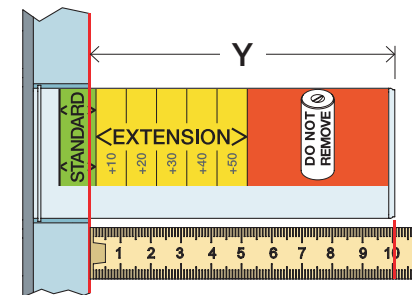

**VOLA 070, 070R, 070-HT2**

Fitting instruction  
 Montageanleitung  
 Monteringsvejledning  
 Monteringsvægledning  
 Montage hanleiding  
 Manuel de montage

Data	Bar:	1	2	3	4	5
070/070R	(l/min) (Gal/min)	9 2.5	9 2.5	9 2.5	9 2.5	9 2.5
070-HT2	(l/min) (Gal/min)	9 2.5	12 3.2	15 4.0	17 4.5	19 5
	Max. 65°C. 150°F					

**VR161:**  
 VR161K: 7 l/min - 1.8 Gal/min (Cal Green)

1

2

3

2

Extension Verlängerung      Forlængerdele Förlängning      Verlængstukken Modification

**T** Min. 3 mm  
Max. 65 mm

**Y** Min. 48 mm  
Max. 110 mm

T	Y	VR2019
3 - 15 mm	110 - 98 mm	Std.
15 - 25 mm	98 - 88 mm	+10
25 - 35 mm	88 - 78 mm	+20
35 - 45 mm	78 - 68 mm	+30
45 - 55 mm	68 - 58 mm	+40
55 - 65 mm	58 - 48 mm	+50

VR2019+

VR1020K: VR20A, VR22, VR1020, VR1022  
 VR2019: VR20A, VR22, VR1019, VR1020, VR1022