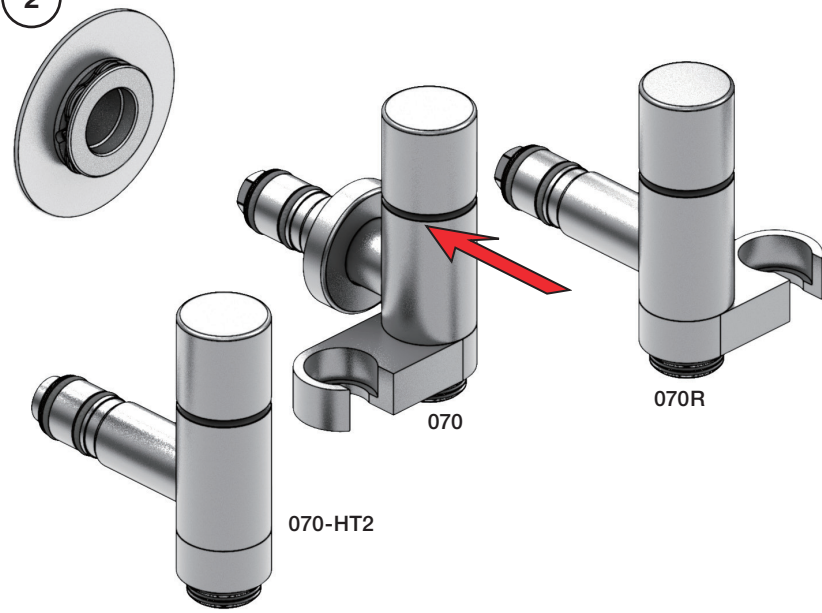

**VOLA 070, 070R, 070-HT2**

Fitting instruction  
 Montageanleitung  
 Monteringsvejledning  
 Monteringsvægledning  
 Montage hanleiding  
 Manuel de montage

Data	Bar:	1	2	3	4	5
070/070R	(l/min) (Gal/min)	9 2.5	9 2.5	9 2.5	9 2.5	9 2.5
070-HT2	(l/min) (Gal/min)	9 2.5	12 3.2	15 4.0	17 4.5	19 5
	Max. 65°C. 150°F					

**VR161:**  
 VR161K: 7 l/min - 1.8 Gal/min (Cal Green)

1

2

3

2

Extension Verlängerung      Forlængerdele Förlängning      Verlængstukken Modification

**T** Min. 3 mm  
Max. 65 mm

**Y** Min. 48 mm  
Max. 110 mm

T	Y	VR2019
3 - 15 mm	110 - 98 mm	Std.
15 - 25 mm	98 - 88 mm	+10
25 - 35 mm	88 - 78 mm	+20
35 - 45 mm	78 - 68 mm	+30
45 - 55 mm	68 - 58 mm	+40
55 - 65 mm	58 - 48 mm	+50

VR2019+

VR1020K: VR20A, VR22, VR1020, VR1022  
 VR2019: VR20A, VR22, VR1019, VR1020, VR1022