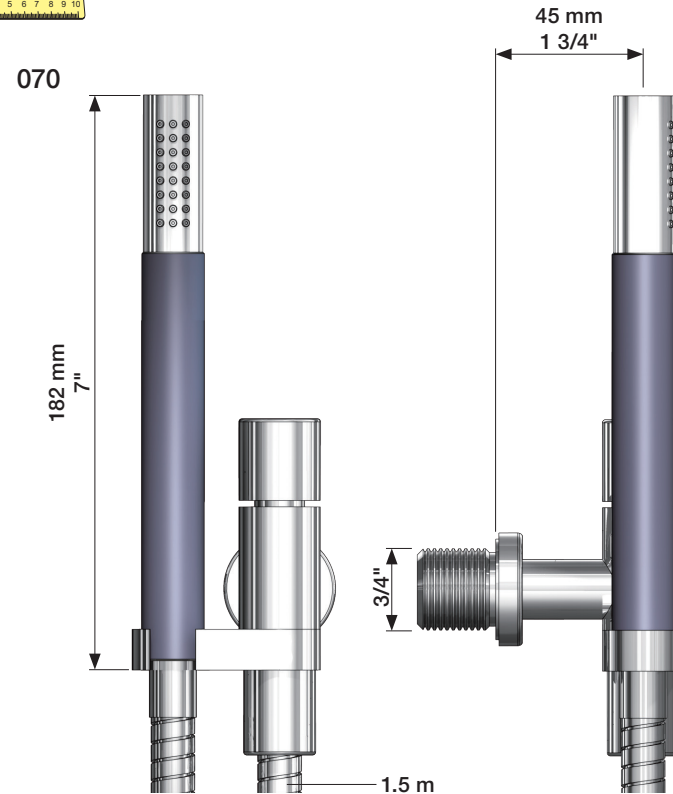

**VOLA 070, 070R, 070-HT2**

Fitting instruction  
 Montageanleitung  
 Monteringsvejledning  
 Monteringsvægledning  
 Montage hanleiding  
 Manuel de montage

Data	Bar:	1	2	3	4	5
070/070R	(l/min) (Gal/min)	9 2.5	9 2.5	9 2.5	9 2.5	9 2.5
070-HT2	(l/min) (Gal/min)	9 2.5	12 3.2	15 4.0	17 4.5	19 5
	Max. 65°C. 150°F					

**VR161:**  
 VR161K: 7 l/min - 1.8 Gal/min (Cal Green)

1

2

3

2

Extension Verlängerung      Forlængerdele Förlängning      Verlængstukken Modification

**T** Min. 3 mm  
Max. 65 mm

**Y** Min. 48 mm  
Max. 110 mm

T	Y	VR2019
3 - 15 mm	110 - 98 mm	Std.
15 - 25 mm	98 - 88 mm	+10
25 - 35 mm	88 - 78 mm	+20
35 - 45 mm	78 - 68 mm	+30
45 - 55 mm	68 - 58 mm	+40
55 - 65 mm	58 - 48 mm	+50

VR2019+

VR1020K: VR20A, VR22, VR1020, VR1022  
 VR2019: VR20A, VR22, VR1019, VR1020, VR1022