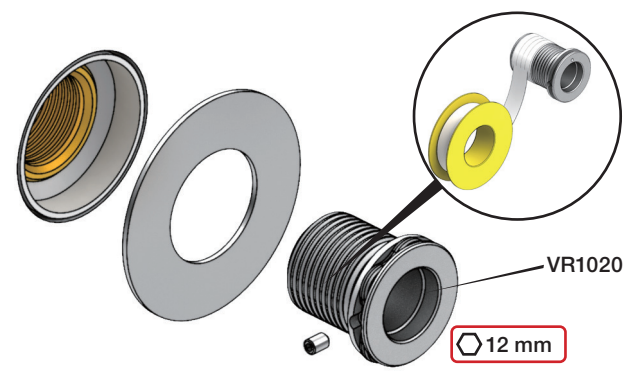

**VOLA 070, 070R, 070-HT2**

Fitting instruction  
 Montageanleitung  
 Monteringsvejledning  
 Monteringsvægledning  
 Montage hanleiding  
 Manuel de montage

Data	Bar:	1	2	3	4	5
070/070R	(l/min) (Gal/min)	9 2.5	9 2.5	9 2.5	9 2.5	9 2.5
070-HT2	(l/min) (Gal/min)	9 2.5	12 3.2	15 4.0	17 4.5	19 5
	Max. 65°C. 150°F					

**VR161:**  
 VR161K: 7 l/min - 1.8 Gal/min (Cal Green)

1

2

3

2

Extension Verlängerung      Forlængerdele Förlängning      Verlængstukken Modification

**T** Min. 3 mm  
Max. 65 mm

**Y** Min. 48 mm  
Max. 110 mm

T	Y	VR2019
3 - 15 mm	110 - 98 mm	Std.
15 - 25 mm	98 - 88 mm	+10
25 - 35 mm	88 - 78 mm	+20
35 - 45 mm	78 - 68 mm	+30
45 - 55 mm	68 - 58 mm	+40
55 - 65 mm	58 - 48 mm	+50

VR2019+

VR1020K: VR20A, VR22, VR1020, VR1022  
 VR2019: VR20A, VR22, VR1019, VR1020, VR1022