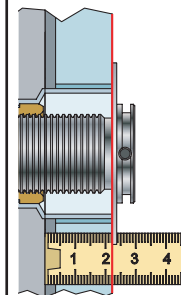

**VOLA 070, 070R, 070-HT2**

Fitting instruction  
 Montageanleitung  
 Monteringsvejledning  
 Monteringsvægledning  
 Montage hanleiding  
 Manuel de montage

Data	Bar:	1	2	3	4	5
070/070R	(l/min) (Gal/min)	9 2.5	9 2.5	9 2.5	9 2.5	9 2.5
070-HT2	(l/min) (Gal/min)	9 2.5	12 3.2	15 4.0	17 4.5	19 5
	Max. 65°C. 150°F					

**VR161:**  
 VR161K: 7 l/min - 1.8 Gal/min (Cal Green)

1

2

3

2

Extension Verlängerung      Forlængerdele Förlängning      Verlængstukken Modification

**T** Min. 3 mm  
Max. 65 mm

**Y** Min. 48 mm  
Max. 110 mm

T	Y	VR2019
3 - 15 mm	110 - 98 mm	Std.
15 - 25 mm	98 - 88 mm	+10
25 - 35 mm	88 - 78 mm	+20
35 - 45 mm	78 - 68 mm	+30
45 - 55 mm	68 - 58 mm	+40
55 - 65 mm	58 - 48 mm	+50

VR2019+

VR1020K: VR20A, VR22, VR1020, VR1022  
 VR2019: VR20A, VR22, VR1019, VR1020, VR1022