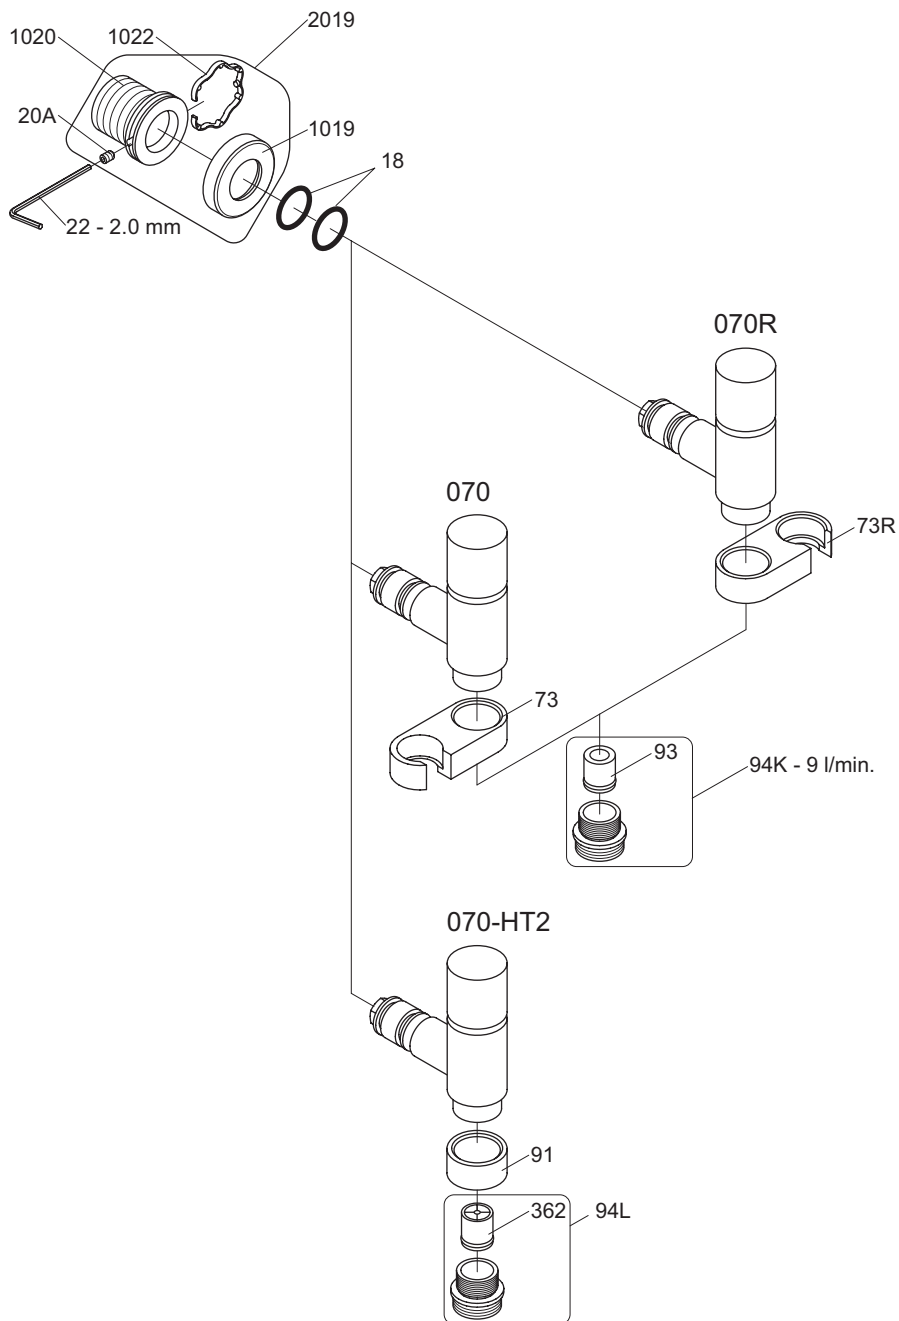

**VOLA 070, 070R, 070-HT2**

Fitting instruction  
 Montageanleitung  
 Monteringsvejledning  
 Monteringsvægledning  
 Montage hanleiding  
 Manuel de montage

Data	Bar:	1	2	3	4	5
070/070R	(l/min) (Gal/min)	9 2.5	9 2.5	9 2.5	9 2.5	9 2.5
070-HT2	(l/min) (Gal/min)	9 2.5	12 3.2	15 4.0	17 4.5	19 5
	Max. 65°C. 150°F					

**VR161:**  
 VR161K: 7 l/min - 1.8 Gal/min (Cal Green)

1

2

3

2

Extension Verlängerung      Forlængerdele Förlängning      Verlængstukken Modification

**T** Min. 3 mm  
Max. 65 mm

**Y** Min. 48 mm  
Max. 110 mm

T	Y	VR2019
3 - 15 mm	110 - 98 mm	Std.
15 - 25 mm	98 - 88 mm	+10
25 - 35 mm	88 - 78 mm	+20
35 - 45 mm	78 - 68 mm	+30
45 - 55 mm	68 - 58 mm	+40
55 - 65 mm	58 - 48 mm	+50

VR2019+

VR1020K: VR20A, VR22, VR1020, VR1022  
 VR2019: VR20A, VR22, VR1019, VR1020, VR1022