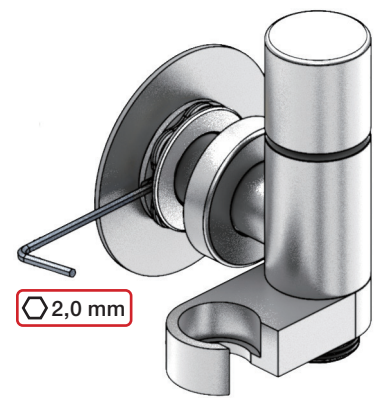

**VOLA 070, 070R, 070-HT2**

Fitting instruction  
 Montageanleitung  
 Monteringsvejledning  
 Monteringsvægledning  
 Montage hanleiding  
 Manuel de montage

Data	Bar:	1	2	3	4	5
070/070R	(l/min) (Gal/min)	9 2.5	9 2.5	9 2.5	9 2.5	9 2.5
070-HT2	(l/min) (Gal/min)	9 2.5	12 3.2	15 4.0	17 4.5	19 5
	Max. 65°C. 150°F					

**VR161:**  
 VR161K: 7 l/min - 1.8 Gal/min (Cal Green)

1

2

3

2

Extension Verlängerung      Forlængerdele Förlängning      Verlængstukken Modification

**T** Min. 3 mm  
Max. 65 mm

**Y** Min. 48 mm  
Max. 110 mm

T	Y	VR2019
3 - 15 mm	110 - 98 mm	Std.
15 - 25 mm	98 - 88 mm	+10
25 - 35 mm	88 - 78 mm	+20
35 - 45 mm	78 - 68 mm	+30
45 - 55 mm	68 - 58 mm	+40
55 - 65 mm	58 - 48 mm	+50

VR2019+

VR1020K: VR20A, VR22, VR1020, VR1022  
 VR2019: VR20A, VR22, VR1019, VR1020, VR1022