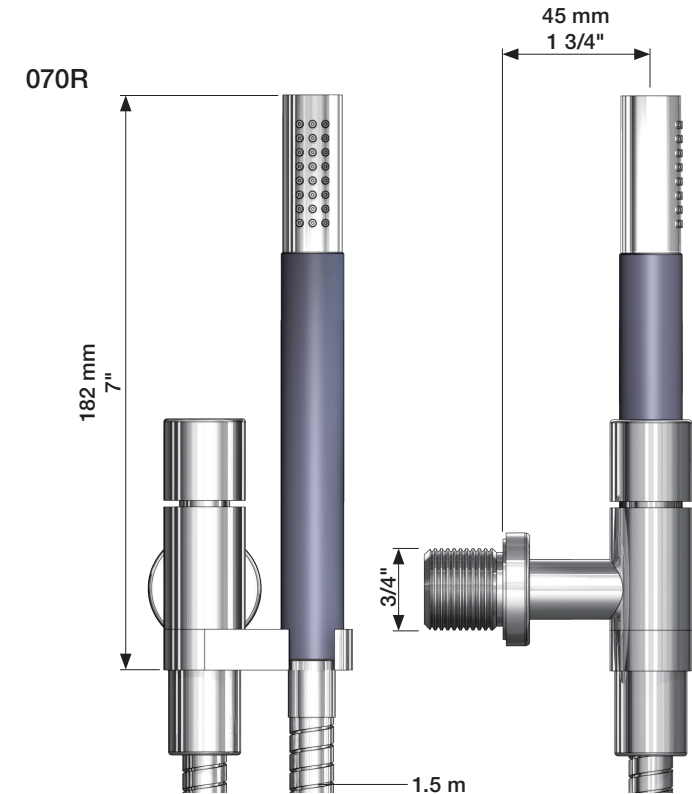

**VOLA 070, 070R, 070-HT2**

Fitting instruction  
 Montageanleitung  
 Monteringsvejledning  
 Monteringsvægledning  
 Montage hanleiding  
 Manuel de montage

Data	Bar:	1	2	3	4	5
070/070R	(l/min) (Gal/min)	9 2.5	9 2.5	9 2.5	9 2.5	9 2.5
070-HT2	(l/min) (Gal/min)	9 2.5	12 3.2	15 4.0	17 4.5	19 5
	Max. 65°C. 150°F					

**VR161:**  
 VR161K: 7 l/min - 1.8 Gal/min (Cal Green)

1

2

3

2

Extension Verlängerung      Forlængerdele Förlängning      Verlængstukken Modification

**T** Min. 3 mm  
Max. 65 mm

**Y** Min. 48 mm  
Max. 110 mm

T	Y	VR2019
3 - 15 mm	110 - 98 mm	Std.
15 - 25 mm	98 - 88 mm	+10
25 - 35 mm	88 - 78 mm	+20
35 - 45 mm	78 - 68 mm	+30
45 - 55 mm	68 - 58 mm	+40
55 - 65 mm	58 - 48 mm	+50

VR2019+

VR1020K: VR20A, VR22, VR1020, VR1022  
 VR2019: VR20A, VR22, VR1019, VR1020, VR1022