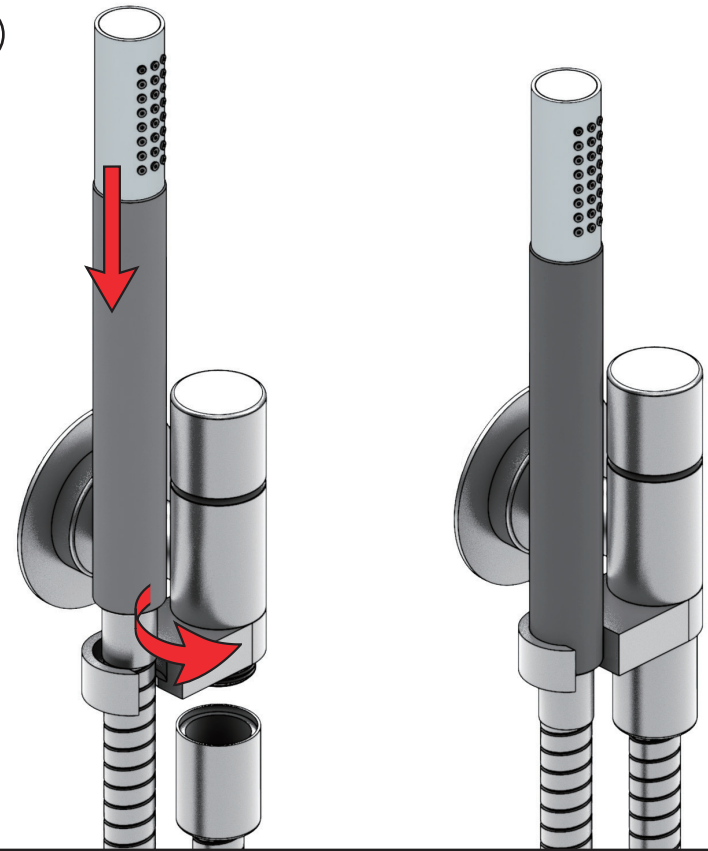

**VOLA 070, 070R, 070-HT2**

Fitting instruction  
 Montageanleitung  
 Monteringsvejledning  
 Monteringsvægledning  
 Montage hanleiding  
 Manuel de montage

Data	Bar:	1	2	3	4	5
070/070R	(l/min) (Gal/min)	9 2.5	9 2.5	9 2.5	9 2.5	9 2.5
070-HT2	(l/min) (Gal/min)	9 2.5	12 3.2	15 4.0	17 4.5	19 5
	Max. 65°C. 150°F					

**VR161:**  
 VR161K: 7 l/min - 1.8 Gal/min (Cal Green)

1

2

3

2

Extension Verlängerung      Forlængerdele Förlängning      Verlængstukken Modification

**T** Min. 3 mm  
Max. 65 mm

**Y** Min. 48 mm  
Max. 110 mm

T	Y	VR2019
3 - 15 mm	110 - 98 mm	Std.
15 - 25 mm	98 - 88 mm	+10
25 - 35 mm	88 - 78 mm	+20
35 - 45 mm	78 - 68 mm	+30
45 - 55 mm	68 - 58 mm	+40
55 - 65 mm	58 - 48 mm	+50

VR2019+

VR1020K: VR20A, VR22, VR1020, VR1022  
 VR2019: VR20A, VR22, VR1019, VR1020, VR1022