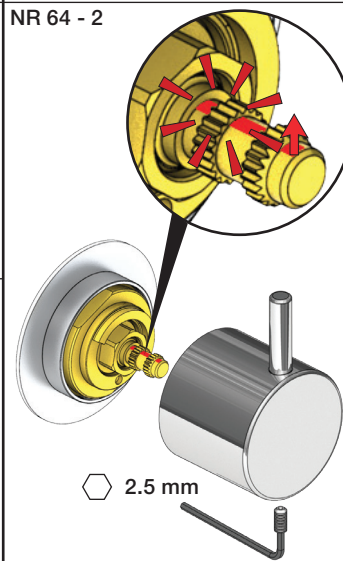

VR2279B

VR2279C

	A	
VR2279	16 mm	16 - 22 mm
VR2279B	12 mm	12 - 18 mm
VR2279C	8 mm	8 - 15 mm

NR 51 - 2

NR 52

NR 52 - 1

VR5278

NR 52 - 2

VR2279

VR2279B

VR2279C

	A	
VR2279	16 mm	16 - 22 mm
VR2279B	12 mm	12 - 18 mm
VR2279C	8 mm	8 - 15 mm

NR 64

NR 64 - 1

VR2279

VR2279B

VR2279C

	A	
VR2279	16 mm	16 - 22 mm
VR2279B	12 mm	12 - 18 mm
VR2279C	8 mm	8 - 15 mm

NR 52 - 3

Anti scald settings
Verbrühschutz
Skoldningssikring
Skållnings skydd
Broeien verzekeringen
Prévention des brûlures

38°C
100°F

NR 52 - 4

2.5 mm

NR 64 - 2

2.5 mm

5400

5400VA3

5400VA4