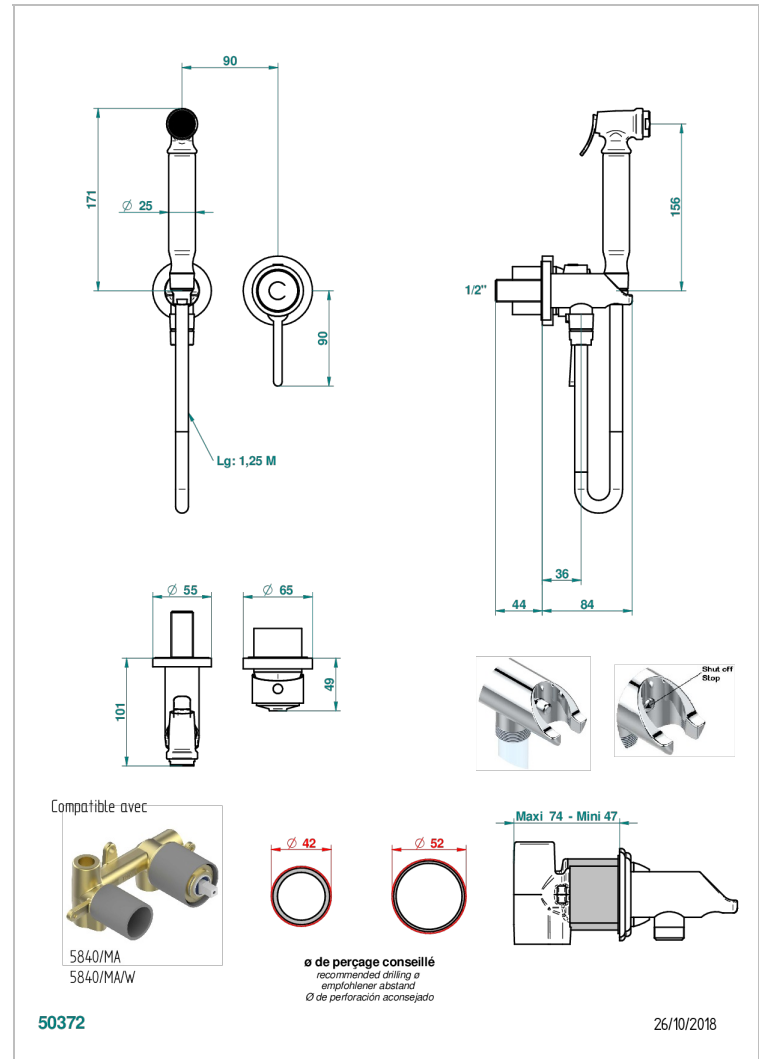

SPIRIT С РУКОЯТКАМИ

G58-5840/MBG

THG
PARIS

Комплект для душа, включающий смеситель, армированный шланг 1 м 25 см, ручной душ с курковым распылителем, выход из стены и предохранительный запорный клапан

ХАРАКТЕРИСТИКИ

- Spirit с ручьятками
- Комплект для душа, включающий смеситель, армированный шланг 1 м 25 см, ручной душ с курковым распылителем, выход из стены и предохранительный запорный клапан

ТЕХНИЧЕСКИЕ ХАРАКТЕРИСТИКИ

- Recommandé : 3 bars (max. 5 bars) - Advised : 43,5 psi (max. 72 psi)
- 9,5 l/min à 3 bars (2.5 gpm at 43.5 psi)

СВЯЗАННЫЕ ТОВАРНЫЕ ПОЗИЦИИ

- Ref. G00-5840/MA Внутренняя часть для гигиенического душа со смесителем, усил. шлангом и лейкой с клапаном