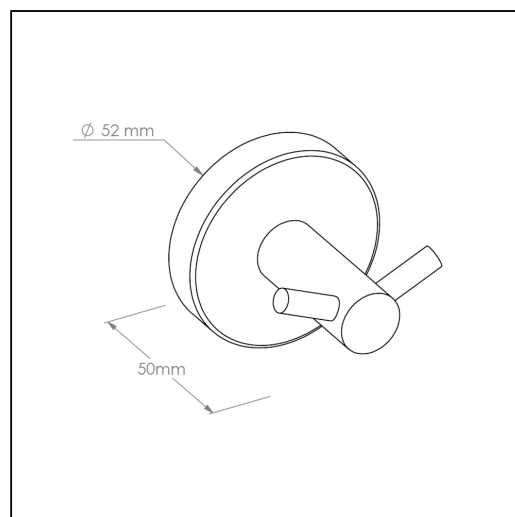

**Wieszak z mosiądzu chromowanego podwójny,
LIMAK, matowy****symbol: MHW31**

- wykonany z mosiądzu chromowanego
- solidne mocowanie ściennie wykonane z mosiądzu

**Parametry**

średnica	5,2 cm
gł. boko	5 cm