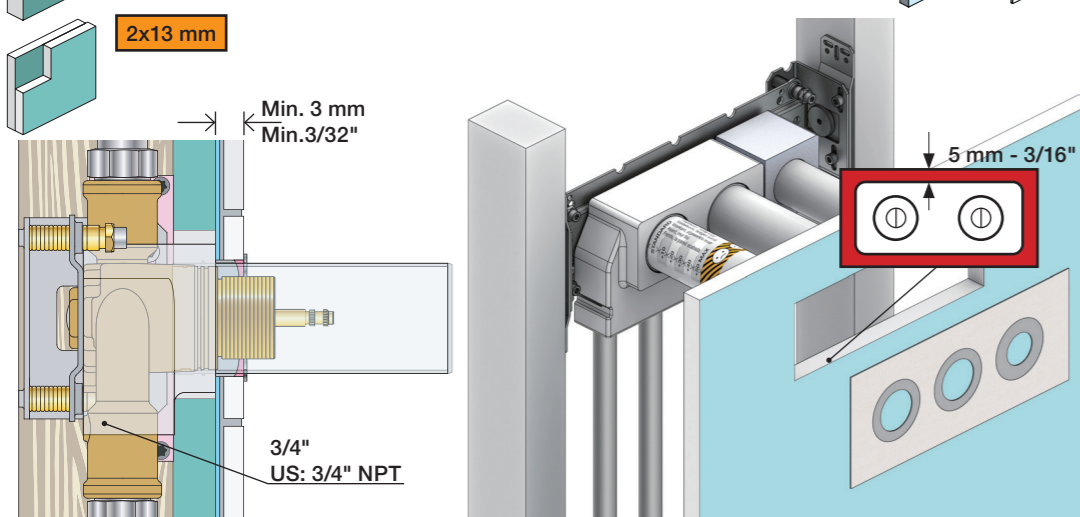

5400/5600:

5400A3/ 5600A3:

5400A4:

5600A4:

	L	L1	L2	H	H1	D
5400DV	395 mm 15 1/2"	264 mm 10"	268 mm 10"	95 mm 3 3/4"	170 mm 6 3/4"	70 mm 2 3/4"
5100, 5200V, 5300, 5400V, 5600V	490 mm 19 1/2"	359 mm 14"	367 mm 14 1/2"			
5100X, 5400NV, 5400TV	570 mm 19 1/2"	439 mm 17"	447 mm 17 5/8"			
5400FV, 5400RV	649 mm 25 1/2"	519 mm 20 3/8"	522 mm 20 1/2"			

**2x13 mm** Lightweight wall  
 Leichtwand  
 Let væg

Lätta konstruktion  
 Holle wandconstructie  
 Construction légère

**1x15 mm**  
**1x18 mm**  
**1x20 mm**

Lightweight wall  
 Leichtwand  
 Let væg

Lätta konstruktion  
 Holle wandconstructie  
 Construction légère