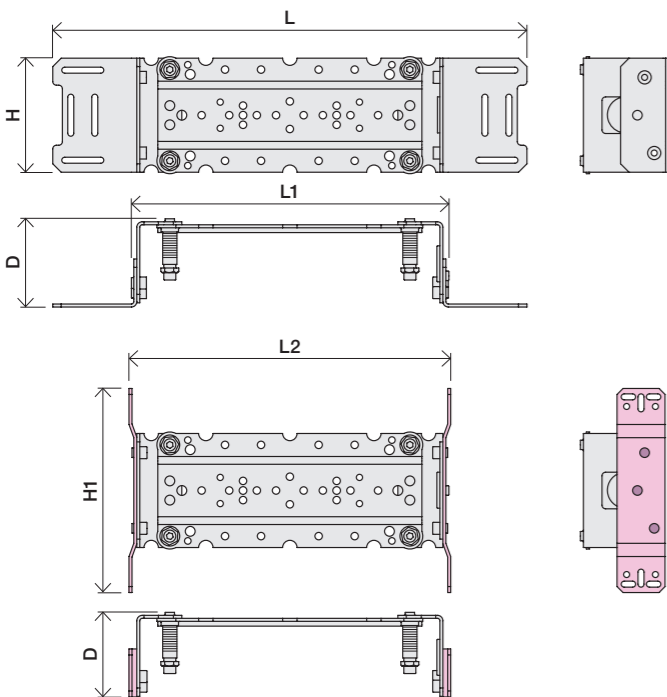

X	VR5250/VR5410/VR2019
37 - 49 mm	Std.
27 - 37 mm	+10
17 - 27 mm	+20
7 - 17 mm	+30
-3 - 7 mm	+40
-13 - -3 mm	+50

Fitting of extension  
 Montage von verlängerung  
 Montering af forlængerdele  
 Montering av förlängning

VR5250

Montage van de verlengstukken  
 Montage des rallonges

VR2019+, VR2119+

VR5410

5400:  
 5600:

5400A3/A4:  
 5600A3/A4:

32 mm

14 mm

5400/5600:

5400A3/ 5600A3:

5400A4:

5600A4:

	L	L1	L2	H	H1	D
5400DV	395 mm 15 1/2"	264 mm 10"	268 mm 10"	95 mm 3 3/4"	170 mm 6 3/4"	70 mm 2 3/4"
5100, 5200V, 5300, 5400V, 5600V	490 mm 19 1/2"	359 mm 14"	367 mm 14 1/2"			
5100X, 5400NV, 5400TV	570 mm 19 1/2"	439 mm 17"	447 mm 17 5/8"			
5400FV, 5400RV	649 mm 25 1/2"	519 mm 20 3/8"	522 mm 20 1/2"			

**2x13 mm** Lightweight wall  
 Leichtwand  
 Let væg

Lätta konstruktion  
 Holle wandconstructie  
 Construction légère

**1x15 mm**  
**1x18 mm**  
**1x20 mm**

Lightweight wall  
 Leichtwand  
 Let væg

Lätta konstruktion  
 Holle wandconstructie  
 Construction légère