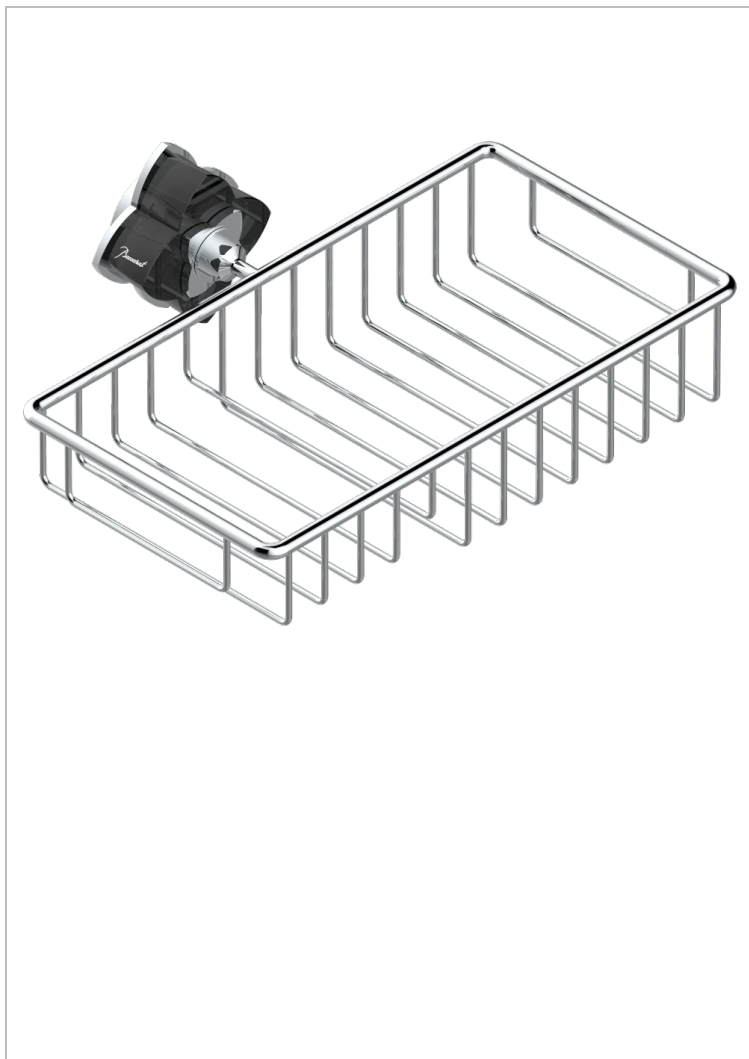

PETALE DE CRISTAL, ЧЕРНЫЙ ХРУСТАЛЬ

U6D-2620

Полочка комбинированная для мыла и мочалки с фланцем 240 x 130 мм

THG[®]
PARIS

ХАРАКТЕРИСТИКИ

- Pétale de Cristal, черный хрусталь
- Полочка комбинированная для мыла и мочалки с фланцем 240 x 130 мм