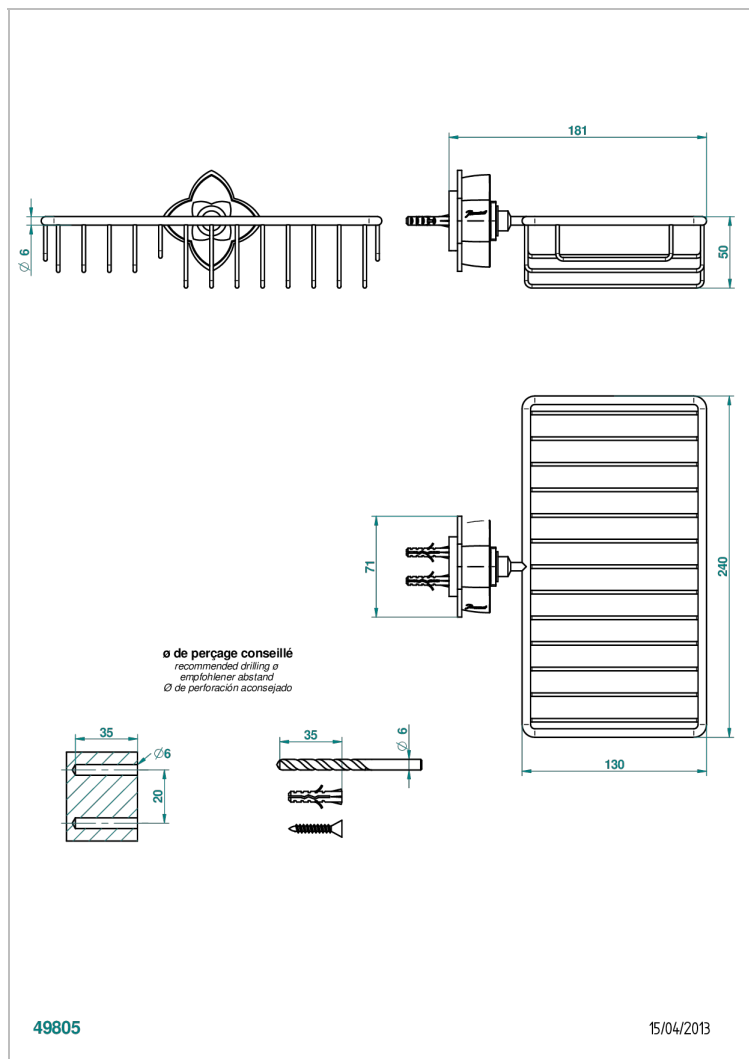

PETALE DE CRISTAL, ЧЕРНЫЙ ХРУСТАЛЬ

U6D-2620

Полочка комбинированная для мыла и мочалки с фланцем 240 x 130 мм

THG[®]
PARIS

ХАРАКТЕРИСТИКИ

- Pétale de Cristal, черный хрусталь
- Полочка комбинированная для мыла и мочалки с фланцем 240 x 130 мм