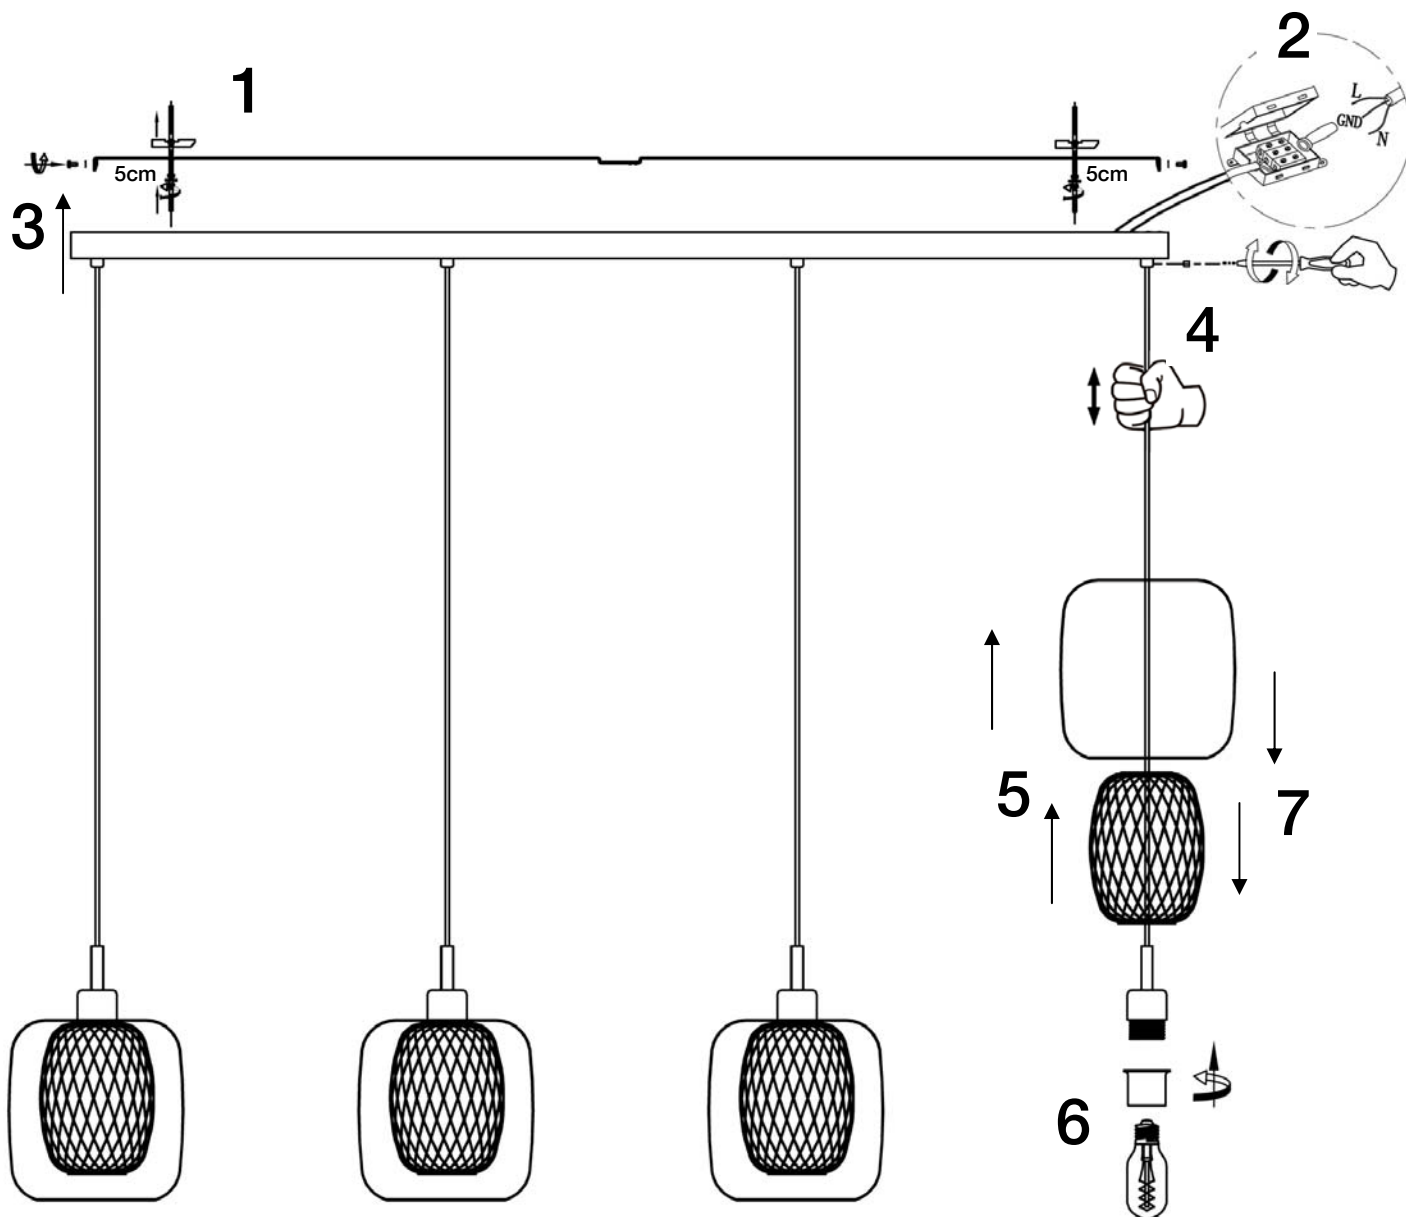

INSTRUCCIONES DE MONTAJE
ASSEMBLY INSTRUCTIONS
 ARTÍCULO/ *ITEM* : 653422

ATENCIÓN: Schuller recomienda la utilización de balancines suministrados en la instalación de esta lámpara.
CAUTION: Schuller recommend to use included special screws when installing this pendant lamp.

Colocar las tulipas con la lámpara fijada al techo.
Place the glass shades once the lamp is fixed to the ceiling

LA FABRICACIÓN ARTESANAL DE ESTA TULIPA DE CRISTAL PERMITE LIGERAS IMPERFECCIONES ACEPTADAS POR NUESTRO CONTROL DE CALIDAD.
CRAFTMAN PRODUCTION FOR THIS GLASS SHADE ALLOWS SMALL IMPERFECTIONS CHECKED BY OUR QUALITY CONTROL