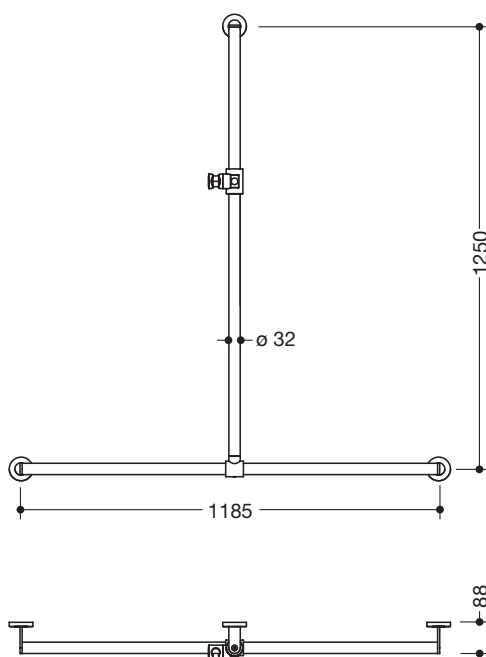

Abmessungen in mm

Oberfläche/Farben

Alternative Oberflächen/Farben

Pulverbeschichtungen

Die Farbe AX läuft zum 31.03.2023 aus

Technische Änderungen vorbehalten, 29.03.2022

HEWI Heinrich Wilke GmbH
Postfach 1260
D-34442 Bad Arolsen

Telefon: +49 5691 82-0
Telefax: +49 5691 82-319

info@hewi.de
www.hewi.com