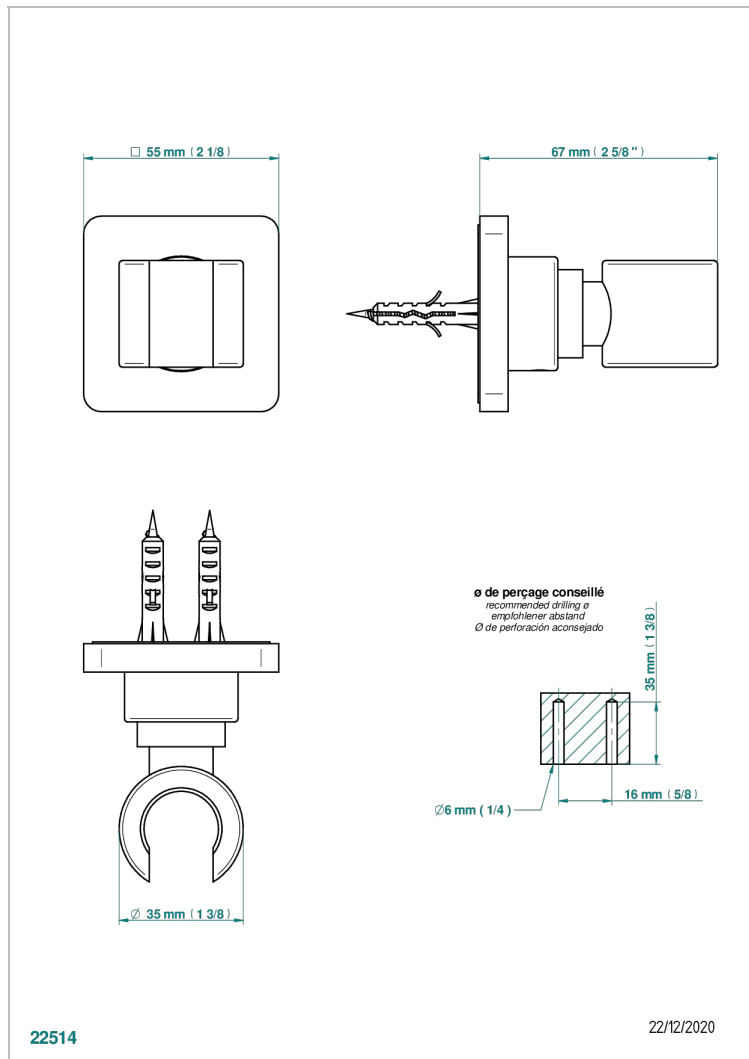

PROFIL С РУКОЯТКАМИ С ЧЕРНЫМ ОНИКСОМ

A6P-53F

Кронштейн стационарный встраиваемый в стену

ХАРАКТЕРИСТИКИ

- Профил с рукоятками с чёрным ониксом
- Кронштейн стационарный встраиваемый в стену

ДОСТУПНЫЕ ВАРИАНТЫ ПОКРЫТИЙ