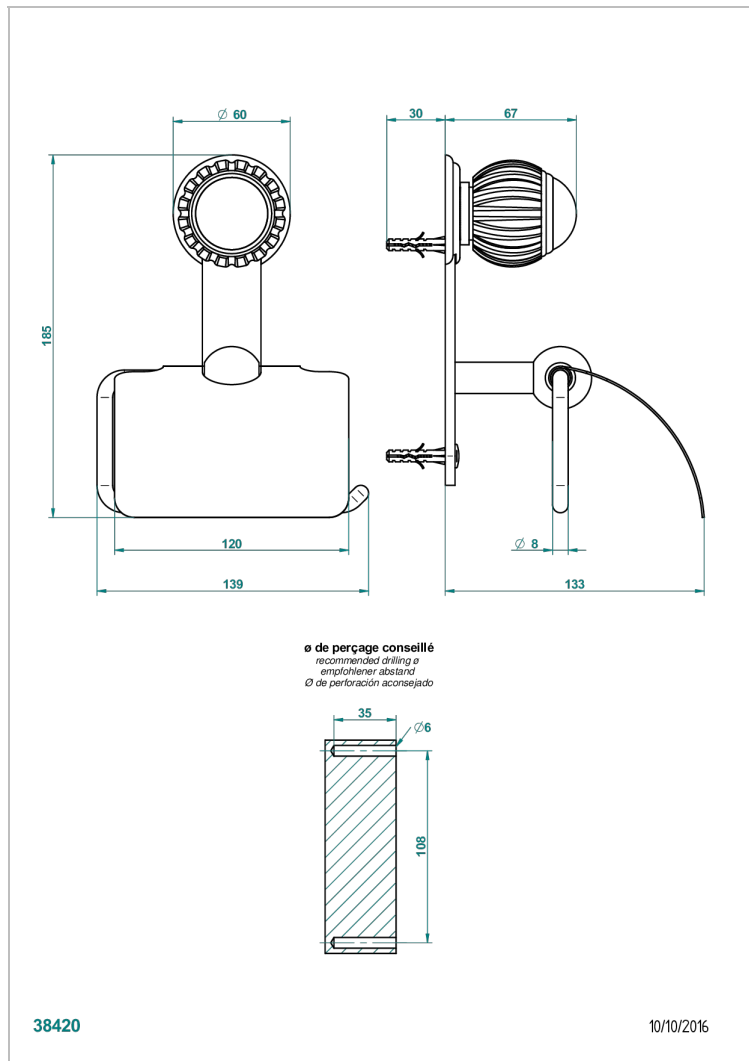

VOGUE С ЛАЗУРИТОМ

A8S-538AC

Бумагодержатель с крышкой настенный

THG[®]
PARIS

ХАРАКТЕРИСТИКИ

- Vogue с лазуритом
- Бумагодержатель с крышкой настенный

ДОСТУПНЫЕ ВАРИАНТЫ ПОКРЫТИЙ

Blush PVD - H62
Graphite PVD - H64
Matt Umber PVD - H67
Matt blush PVD - H60
Matt graphite PVD - H65
Umber PVD - H66

Аранья (чёрный никель) - D24
Бронза - D01
Золото - F01
Матовая красная старинная медь - H07
Матовое золото - F07
Матовое светлое золото - F31

Матовый никель - C01
Матовый хром - C02
Никель - B01
Покрытие PVD бронза - F33
Покрытие PVD золотистый цвет - H52
Покрытие PVD латунь - H49