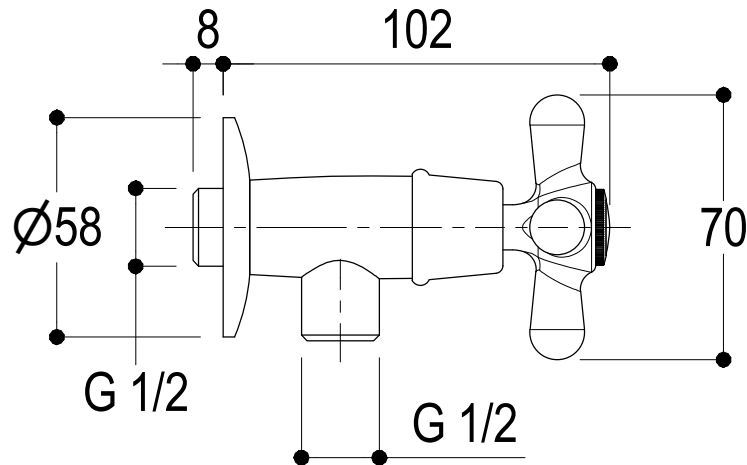

SCHEDA TECNICA / TECHNICAL DATA

RUBINETTERIE RITMONIO S.R.L. si riserva tutti i diritti connessi con il presente documento e con l'oggetto o la materia ivi rappresentati con divieto di riprodurlo, utilizzarlo o renderlo accessibile a terzi in assenza di previa autorizzazione. Disegno CAD non modificabile a mano

Vista ISO

Ritmonio
Living a quality experience.
13019 VARALLO - (VC) - ITALY

SERIE	RITRO'	CODICE	PR42058	DATA EMISSIONE	28/08/15
DENOMINAZIONE	Pres a acqua con comando portata Water-connection with flow regulator				
REVISIONE	EMESSO	APPROVATO			
—	BIGLIA M.	GIUSTO C.			