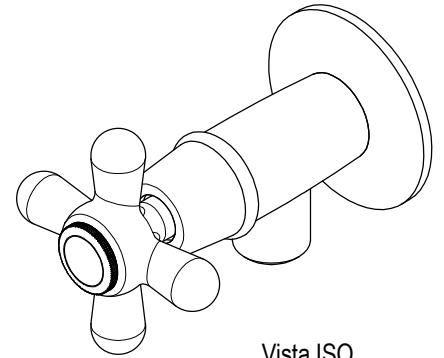

Vista ISO

Ritmonio
Living a quality experience.
13019 VARALLO - (VC) - ITALY

SERIE	RITRO'	CODICE	PR42058	DATA EMISSIONE	28/08/15
DENOMINAZIONE	Pres a acqua con comando portata Water-connection with flow regulator				
REVISIONE	EMESSO	APPROVATO			
—	BIGLIA M.	GIUSTO C.			