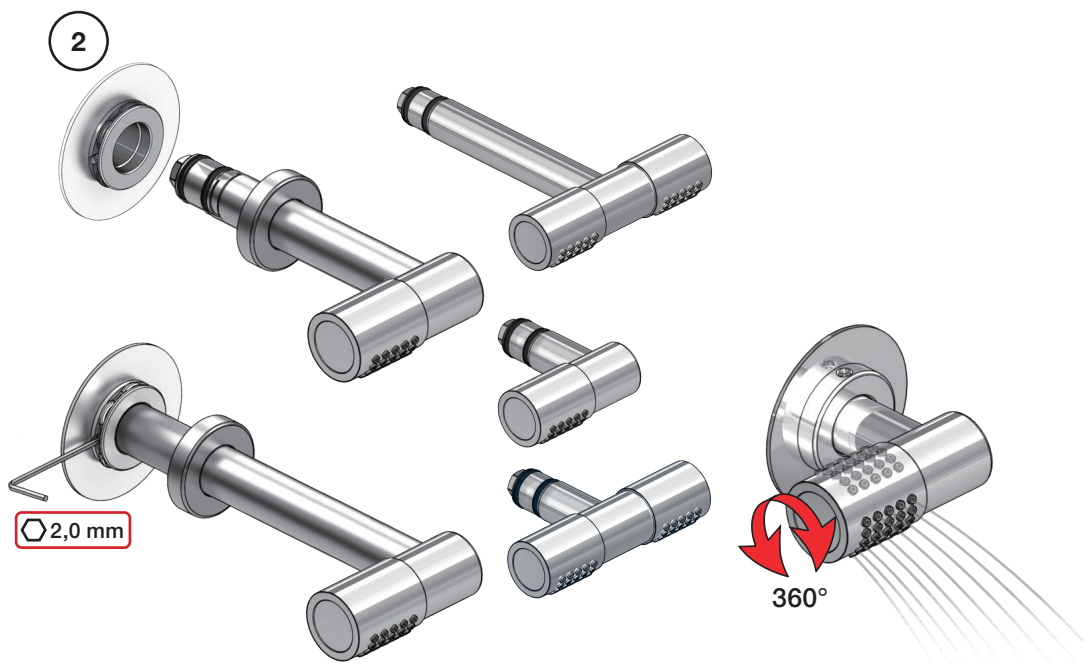

VR161:
 VR161K: 7 l/min - 1.8 Gal/min
 VR161D: 9 l/min - 2.5 Gal/min
 VR161F: 14 l/min - 3.7 Gal/min

080W: Min. flow: 14 l/min - 3.7 Gal/min.

www.vola.com

mnt_080_V1_40998355

vola

Extension Verlängerung Forlængerdele Förlängning Verlengstukken Modification

T	Y	VR2019/2020
3 - 15 mm	110 - 98 mm	Std.
15 - 25 mm	98 - 88 mm	+10
25 - 35 mm	88 - 78 mm	+20
35 - 45 mm	78 - 68 mm	+30
45 - 55 mm	68 - 58 mm	+40
55 - 65 mm	58 - 48 mm	+50

080

080K

080D

080DK

VR1020K VR20A, VR22, VR1020, VR1022
 VR2019: VR20A, VR22, VR1019, VR1020, VR1022