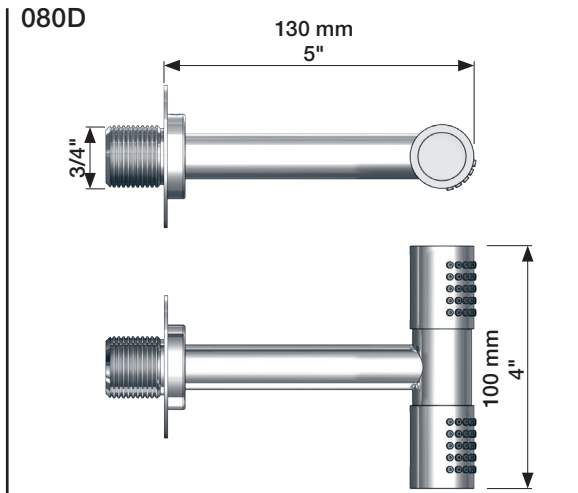

VOLA 080, 080D, 080DK, 080K, 080W

Fitting instruction
 Montageanleitung
 Monteringsvejledning
 Monteringsvægledning
 Montage hanleiding
 Manuel de montage

Data	Bar:	1	2	3	4	5
081/081K	(l/min)	8	12	14	17	19
	(Gal/min)	2.1	3.2	3.7	4.5	5.0
081D	(l/min)	14	20	25	29	32
	(Gal/min)	3.7	5.3	6.6	7.7	8.5
080W	(l/min)	23	33	40	46	52
	(Gal/min)	6.1	8.6	11	12	14
	Max. 65°C. 150°F					

VR161:
 VR161K: 7 l/min - 1.8 Gal/min
 VR161D: 9 l/min - 2.5 Gal/min
 VR161F: 14 l/min - 3.7 Gal/min

080W: Min. flow: 14 l/min - 3.7 Gal/min.

www.vola.com

mnt_080_V1_40998355

vola

Extension Verlängerung Forlængerdele Förlängning Verlengstukken Modification

T	Y	VR2019/2020
3 - 15 mm	110 - 98 mm	Std.
15 - 25 mm	98 - 88 mm	+10
25 - 35 mm	88 - 78 mm	+20
35 - 45 mm	78 - 68 mm	+30
45 - 55 mm	68 - 58 mm	+40
55 - 65 mm	58 - 48 mm	+50

080

080K

080D

080DK

VR1020K VR20A, VR22, VR1020, VR1022
 VR2019: VR20A, VR22, VR1019, VR1020, VR1022