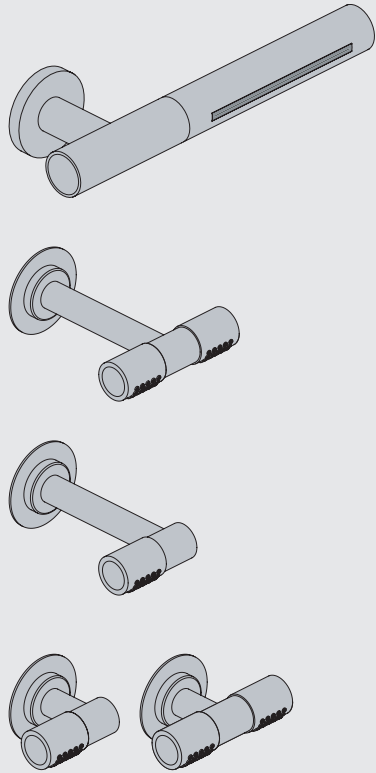

VOLA 080, 080D, 080DK, 080K, 080W

Fitting instruction
 Montageanleitung
 Monteringsvejledning
 Monteringsvægledning
 Montage hanleiding
 Manuel de montage

Data	Bar:	1	2	3	4	5
081/081K	(l/min)	8	12	14	17	19
	(Gal/min)	2.1	3.2	3.7	4.5	5.0
081D	(l/min)	14	20	25	29	32
	(Gal/min)	3.7	5.3	6.6	7.7	8.5
080W	(l/min)	23	33	40	46	52
	(Gal/min)	6.1	8.6	11	12	14
	Max. 65°C. 150°F					

VR161:
 VR161K: 7 l/min - 1.8 Gal/min
 VR161D: 9 l/min - 2.5 Gal/min
 VR161F: 14 l/min - 3.7 Gal/min

080W: Min. flow: 14 l/min - 3.7 Gal/min.

www.vola.com

mnt_080_V1_40998355

vola

Extension Verlängerung Forlængerdele Förlängning Verlengstukken Modification

T	Y	VR2019/2020
3 - 15 mm	110 - 98 mm	Std.
15 - 25 mm	98 - 88 mm	+10
25 - 35 mm	88 - 78 mm	+20
35 - 45 mm	78 - 68 mm	+30
45 - 55 mm	68 - 58 mm	+40
55 - 65 mm	58 - 48 mm	+50

080

080K

080D

080DK

VR1020K VR20A, VR22, VR1020, VR1022
 VR2019: VR20A, VR22, VR1019, VR1020, VR1022