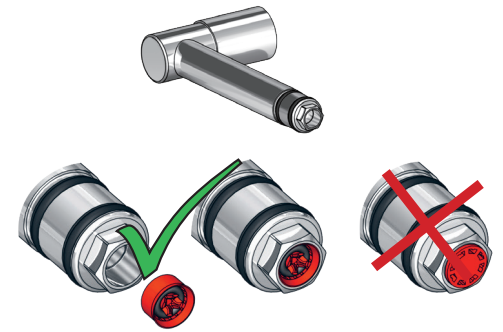

VOLA 080, 080D, 080DK, 080K, 080W

Fitting instruction
 Montageanleitung
 Monteringsvejledning
 Monteringsvægledning
 Montage hanleiding
 Manuel de montage

Data	Bar:	1	2	3	4	5
081/081K	(l/min)	8	12	14	17	19
	(Gal/min)	2.1	3.2	3.7	4.5	5.0
081D	(l/min)	14	20	25	29	32
	(Gal/min)	3.7	5.3	6.6	7.7	8.5
080W	(l/min)	23	33	40	46	52
	(Gal/min)	6.1	8.6	11	12	14
	Max. 65°C. 150°F					

VR161:
 VR161K: 7 l/min - 1.8 Gal/min
 VR161D: 9 l/min - 2.5 Gal/min
 VR161F: 14 l/min - 3.7 Gal/min

080W: Min. flow: 14 l/min - 3.7 Gal/min.

www.vola.com

mnt_080_V1_40998355

vola

Extension Verlängerung Forlængerdele Förlängning Verlengstukken Modification