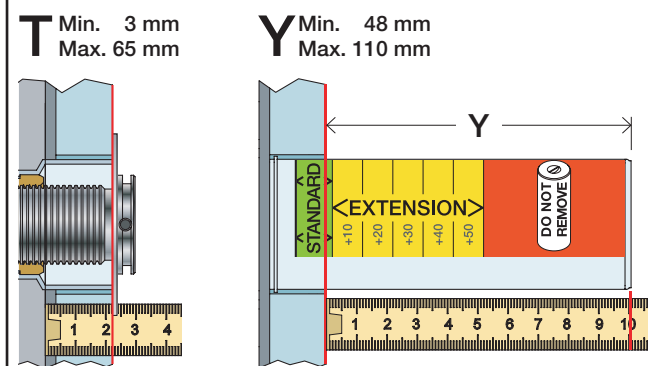

VOLA 080, 080D, 080DK, 080K, 080W

Fitting instruction
 Montageanleitung
 Monteringsvejledning
 Monteringsvægledning
 Montage hanleiding
 Manuel de montage

Data	Bar:	1	2	3	4	5
081/081K	(l/min)	8	12	14	17	19
	(Gal/min)	2.1	3.2	3.7	4.5	5.0
081D	(l/min)	14	20	25	29	32
	(Gal/min)	3.7	5.3	6.6	7.7	8.5
080W	(l/min)	23	33	40	46	52
	(Gal/min)	6.1	8.6	11	12	14
	Max. 65°C. 150°F					

VR161:
 VR161K: 7 l/min - 1.8 Gal/min
 VR161D: 9 l/min - 2.5 Gal/min
 VR161F: 14 l/min - 3.7 Gal/min

080W: Min. flow: 14 l/min - 3.7 Gal/min.

www.vola.com

mnt_080_V1_40998355

vola

Extension Verlängerung Forlængerdele Förlängning Verlengstukken Modification

T	Y	VR2019/2020
3 - 15 mm	110 - 98 mm	Std.
15 - 25 mm	98 - 88 mm	+10
25 - 35 mm	88 - 78 mm	+20
35 - 45 mm	78 - 68 mm	+30
45 - 55 mm	68 - 58 mm	+40
55 - 65 mm	58 - 48 mm	+50

080

080K

080D

080DK

VR1020K VR20A, VR22, VR1020, VR1022
 VR2019: VR20A, VR22, VR1019, VR1020, VR1022