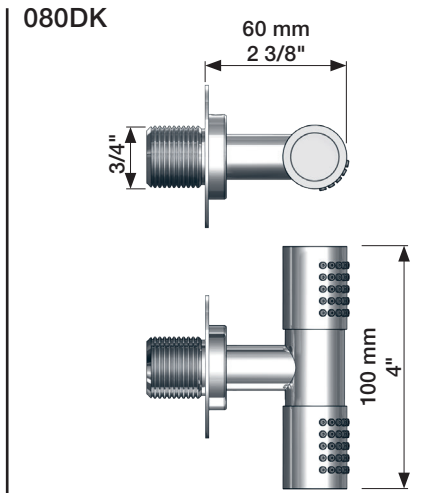

VOLA 080, 080D, 080DK, 080K, 080W

Fitting instruction
 Montageanleitung
 Monteringsvejledning
 Monteringsvægledning
 Montage hanleiding
 Manuel de montage

Data	Bar:	1	2	3	4	5
081/081K	(l/min)	8	12	14	17	19
	(Gal/min)	2.1	3.2	3.7	4.5	5.0
081D	(l/min)	14	20	25	29	32
	(Gal/min)	3.7	5.3	6.6	7.7	8.5
080W	(l/min)	23	33	40	46	52
	(Gal/min)	6.1	8.6	11	12	14
	Max. 65°C. 150°F					

VR161:
 VR161K: 7 l/min - 1.8 Gal/min
 VR161D: 9 l/min - 2.5 Gal/min
 VR161F: 14 l/min - 3.7 Gal/min

080W: Min. flow: 14 l/min - 3.7 Gal/min.

www.vola.com

mnt_080_V1_40998355

vola

Extension Verlängerung Forlængerdele Förlängning Verlengstukken Modification

T	Y	VR2019/2020
3 - 15 mm	110 - 98 mm	Std.
15 - 25 mm	98 - 88 mm	+10
25 - 35 mm	88 - 78 mm	+20
35 - 45 mm	78 - 68 mm	+30
45 - 55 mm	68 - 58 mm	+40
55 - 65 mm	58 - 48 mm	+50

080

080K

080D

080DK

VR1020K VR20A, VR22, VR1020, VR1022
 VR2019: VR20A, VR22, VR1019, VR1020, VR1022