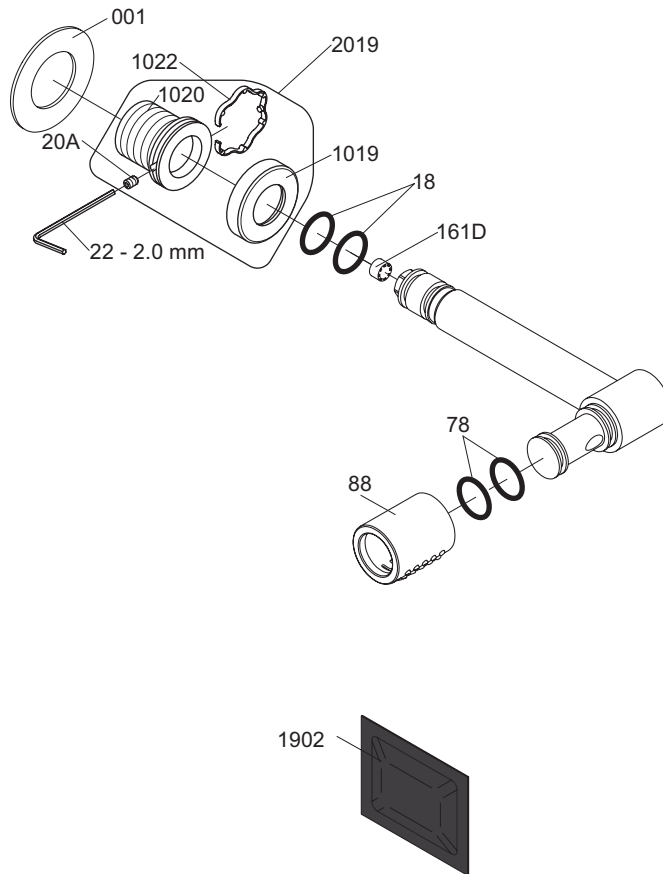

VOLA 080, 080D, 080DK, 080K, 080W

Fitting instruction
 Montageanleitung
 Monteringsvejledning
 Monteringsvægledning
 Montage hanleiding
 Manuel de montage

Data	Bar:	1	2	3	4	5
081/081K	(l/min)	8	12	14	17	19
	(Gal/min)	2.1	3.2	3.7	4.5	5.0
081D	(l/min)	14	20	25	29	32
	(Gal/min)	3.7	5.3	6.6	7.7	8.5
080W	(l/min)	23	33	40	46	52
	(Gal/min)	6.1	8.6	11	12	14
	Max. 65°C. 150°F					

VR161:
 VR161K: 7 l/min - 1.8 Gal/min
 VR161D: 9 l/min - 2.5 Gal/min
 VR161F: 14 l/min - 3.7 Gal/min

080W: Min. flow: 14 l/min - 3.7 Gal/min.

www.vola.com

mnt_080_V1_40998355

vola

Extension Verlängerung Forlængerdele Förlängning Verlengstukken Modification

T	Y	VR2019/2020
3 - 15 mm	110 - 98 mm	Std.
15 - 25 mm	98 - 88 mm	+10
25 - 35 mm	88 - 78 mm	+20
35 - 45 mm	78 - 68 mm	+30
45 - 55 mm	68 - 58 mm	+40
55 - 65 mm	58 - 48 mm	+50

080

080K

080D

080DK

VR1020K VR20A, VR22, VR1020, VR1022
 VR2019: VR20A, VR22, VR1019, VR1020, VR1022