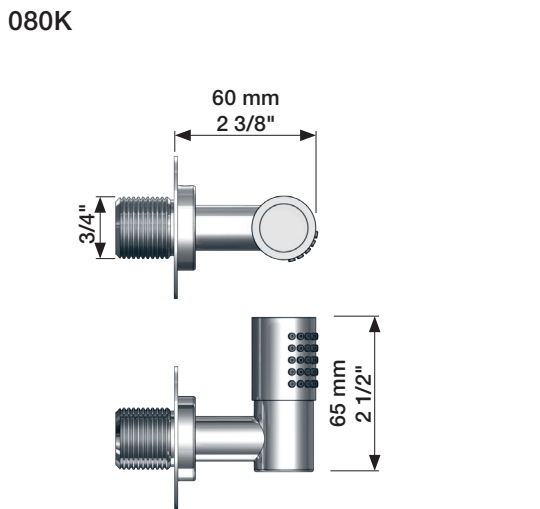

VOLA 080, 080D, 080DK, 080K, 080W

Fitting instruction
 Montageanleitung
 Monteringsvejledning
 Monteringsvægledning
 Montage hanleiding
 Manuel de montage

Data	Bar:	1	2	3	4	5
081/081K	(l/min)	8	12	14	17	19
	(Gal/min)	2.1	3.2	3.7	4.5	5.0
081D	(l/min)	14	20	25	29	32
	(Gal/min)	3.7	5.3	6.6	7.7	8.5
080W	(l/min)	23	33	40	46	52
	(Gal/min)	6.1	8.6	11	12	14
	Max. 65°C. 150°F					

VR161:
 VR161K: 7 l/min - 1.8 Gal/min
 VR161D: 9 l/min - 2.5 Gal/min
 VR161F: 14 l/min - 3.7 Gal/min

080W: Min. flow: 14 l/min - 3.7 Gal/min.

www.vola.com

mnt_080_V1_40998355

vola

Extension Verlängerung Forlængerdele Förlängning Verlengstukken Modification

T	Y	VR2019/2020
3 - 15 mm	110 - 98 mm	Std.
15 - 25 mm	98 - 88 mm	+10
25 - 35 mm	88 - 78 mm	+20
35 - 45 mm	78 - 68 mm	+30
45 - 55 mm	68 - 58 mm	+40
55 - 65 mm	58 - 48 mm	+50

080

080K

080D

080DK

VR1020K VR20A, VR22, VR1020, VR1022
 VR2019: VR20A, VR22, VR1019, VR1020, VR1022