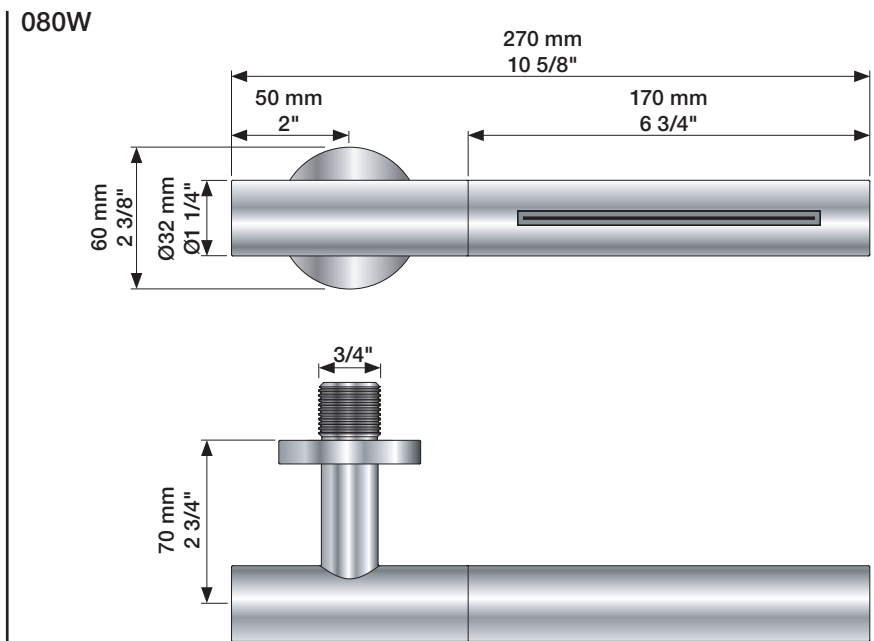

VOLA 080, 080D, 080DK, 080K, 080W

Fitting instruction
 Montageanleitung
 Monteringsvejledning
 Monteringsvægledning
 Montage hanleiding
 Manuel de montage

Data	Bar:	1	2	3	4	5
081/081K	(l/min)	8	12	14	17	19
	(Gal/min)	2.1	3.2	3.7	4.5	5.0
081D	(l/min)	14	20	25	29	32
	(Gal/min)	3.7	5.3	6.6	7.7	8.5
080W	(l/min)	23	33	40	46	52
	(Gal/min)	6.1	8.6	11	12	14
	Max. 65°C. 150°F					

VR161:
 VR161K: 7 l/min - 1.8 Gal/min
 VR161D: 9 l/min - 2.5 Gal/min
 VR161F: 14 l/min - 3.7 Gal/min

080W: Min. flow: 14 l/min - 3.7 Gal/min.

www.vola.com

mnt_080_V1_40998355

vola

Extension Verlängerung Forlængerdele Förlängning Verlengstukken Modification

T	Y	VR2019/2020
3 - 15 mm	110 - 98 mm	Std.
15 - 25 mm	98 - 88 mm	+10
25 - 35 mm	88 - 78 mm	+20
35 - 45 mm	78 - 68 mm	+30
45 - 55 mm	68 - 58 mm	+40
55 - 65 mm	58 - 48 mm	+50

080

080K

080D

080DK

VR1020K VR20A, VR22, VR1020, VR1022
 VR2019: VR20A, VR22, VR1019, VR1020, VR1022