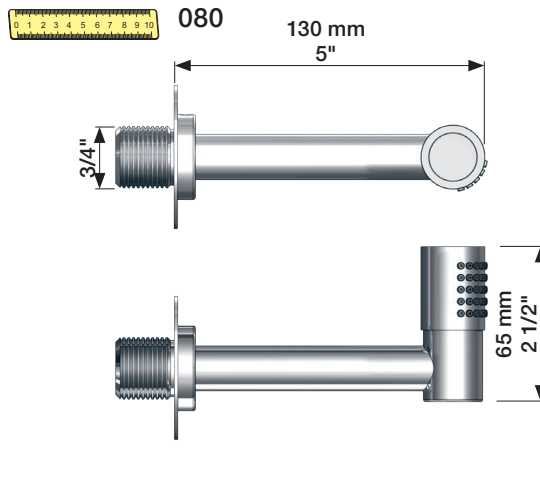

VOLA 080, 080D, 080DK, 080K, 080W

Fitting instruction
 Montageanleitung
 Monteringsvejledning
 Monteringsvægledning
 Montage hanleiding
 Manuel de montage

Data	Bar:	1	2	3	4	5
081/081K	(l/min)	8	12	14	17	19
	(Gal/min)	2.1	3.2	3.7	4.5	5.0
081D	(l/min)	14	20	25	29	32
	(Gal/min)	3.7	5.3	6.6	7.7	8.5
080W	(l/min)	23	33	40	46	52
	(Gal/min)	6.1	8.6	11	12	14
	Max. 65°C. 150°F					

VR161:
 VR161K: 7 l/min - 1.8 Gal/min
 VR161D: 9 l/min - 2.5 Gal/min
 VR161F: 14 l/min - 3.7 Gal/min

080W: Min. flow: 14 l/min - 3.7 Gal/min.

www.vola.com

mnt_080_V1_40998355

vola

Extension Verlängerung Forlængerdele Förlängning Verlengstukken Modification

T	Y	VR2019/2020
3 - 15 mm	110 - 98 mm	Std.
15 - 25 mm	98 - 88 mm	+10
25 - 35 mm	88 - 78 mm	+20
35 - 45 mm	78 - 68 mm	+30
45 - 55 mm	68 - 58 mm	+40
55 - 65 mm	58 - 48 mm	+50

080

080K

080D

080DK

VR1020K VR20A, VR22, VR1020, VR1022
 VR2019: VR20A, VR22, VR1019, VR1020, VR1022