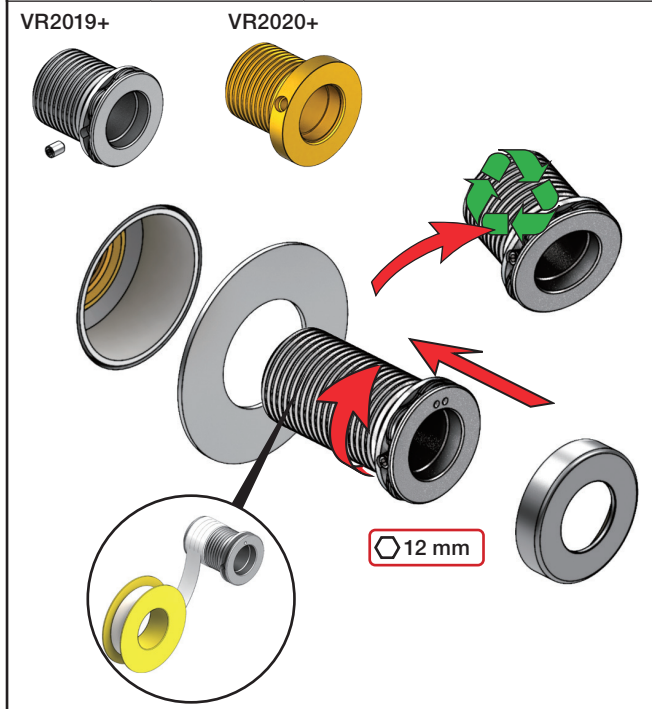

VOLA 080, 080D, 080DK, 080K, 080W

Fitting instruction
 Montageanleitung
 Monteringsvejledning
 Monteringsvægledning
 Montage hanleiding
 Manuel de montage

Data	Bar:	1	2	3	4	5
081/081K	(l/min)	8	12	14	17	19
	(Gal/min)	2.1	3.2	3.7	4.5	5.0
081D	(l/min)	14	20	25	29	32
	(Gal/min)	3.7	5.3	6.6	7.7	8.5
080W	(l/min)	23	33	40	46	52
	(Gal/min)	6.1	8.6	11	12	14
	Max. 65°C. 150°F					

VR161:
 VR161K: 7 l/min - 1.8 Gal/min
 VR161D: 9 l/min - 2.5 Gal/min
 VR161F: 14 l/min - 3.7 Gal/min

080W: Min. flow: 14 l/min - 3.7 Gal/min.

www.vola.com

mnt_080_V1_40998355

vola

Extension Verlängerung Forlængerdele Förlängning Verlengstukken Modification

T	Y	VR2019/2020
3 - 15 mm	110 - 98 mm	Std.
15 - 25 mm	98 - 88 mm	+10
25 - 35 mm	88 - 78 mm	+20
35 - 45 mm	78 - 68 mm	+30
45 - 55 mm	68 - 58 mm	+40
55 - 65 mm	58 - 48 mm	+50

080

080K

080D

080DK

VR1020K VR20A, VR22, VR1020, VR1022
 VR2019: VR20A, VR22, VR1019, VR1020, VR1022