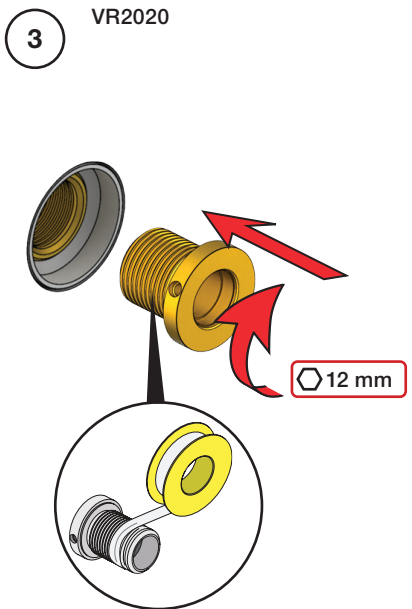

VOLA 080, 080D, 080DK, 080K, 080W

Fitting instruction
 Montageanleitung
 Monteringsvejledning
 Monteringsvægledning
 Montage hanleiding
 Manuel de montage

Data	Bar:	1	2	3	4	5
081/081K	(l/min)	8	12	14	17	19
	(Gal/min)	2.1	3.2	3.7	4.5	5.0
081D	(l/min)	14	20	25	29	32
	(Gal/min)	3.7	5.3	6.6	7.7	8.5
080W	(l/min)	23	33	40	46	52
	(Gal/min)	6.1	8.6	11	12	14
	Max. 65°C. 150°F					

VR161:
 VR161K: 7 l/min - 1.8 Gal/min
 VR161D: 9 l/min - 2.5 Gal/min
 VR161F: 14 l/min - 3.7 Gal/min

080W: Min. flow: 14 l/min - 3.7 Gal/min.

www.vola.com

mnt_080_V1_40998355

vola

Extension Verlängerung Forlængerdele Förlängning Verlengstukken Modification

T	Y	VR2019/2020
3 - 15 mm	110 - 98 mm	Std.
15 - 25 mm	98 - 88 mm	+10
25 - 35 mm	88 - 78 mm	+20
35 - 45 mm	78 - 68 mm	+30
45 - 55 mm	68 - 58 mm	+40
55 - 65 mm	58 - 48 mm	+50

080

080K

080D

080DK

VR1020K VR20A, VR22, VR1020, VR1022
 VR2019: VR20A, VR22, VR1019, VR1020, VR1022