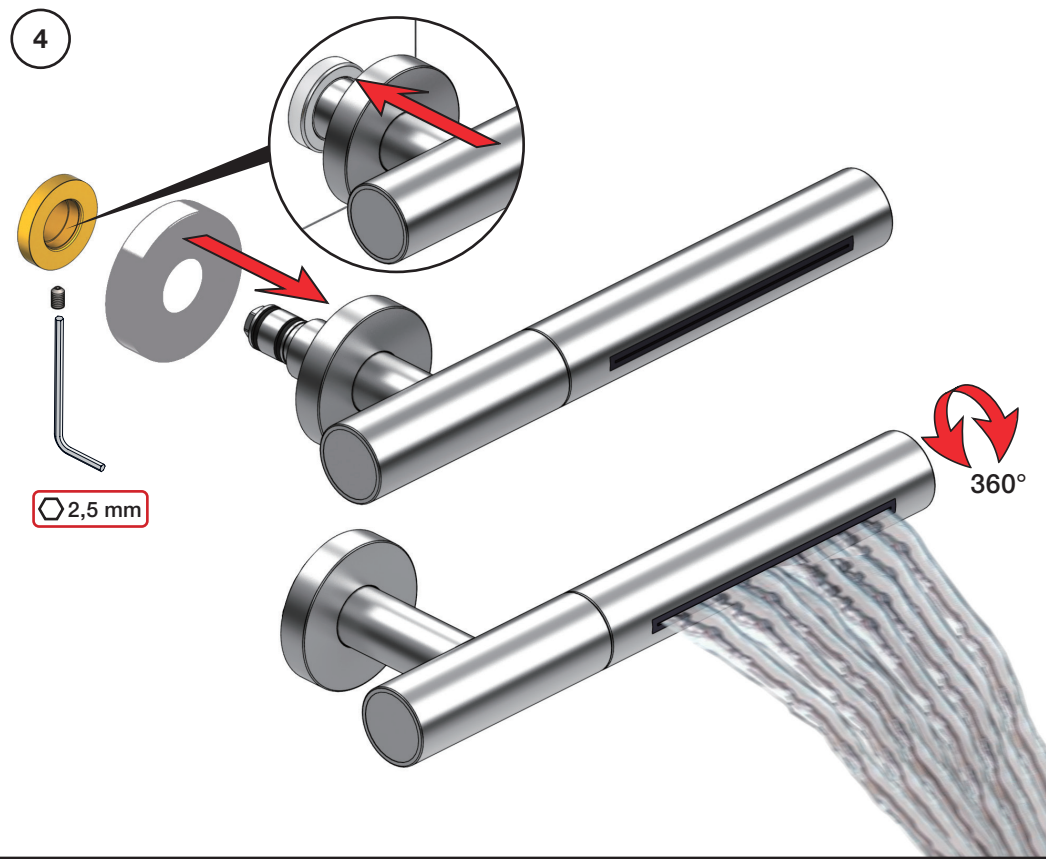

VR161:
 VR161K: 7 l/min - 1.8 Gal/min
 VR161D: 9 l/min - 2.5 Gal/min
 VR161F: 14 l/min - 3.7 Gal/min

080W: Min. flow: 14 l/min - 3.7 Gal/min.

www.vola.com

mnt_080_V1_40998355

vola

Extension Verlängerung Forlængerdele Förlängning Verlengstukken Modification

T	Y	VR2019/2020
3 - 15 mm	110 - 98 mm	Std.
15 - 25 mm	98 - 88 mm	+10
25 - 35 mm	88 - 78 mm	+20
35 - 45 mm	78 - 68 mm	+30
45 - 55 mm	68 - 58 mm	+40
55 - 65 mm	58 - 48 mm	+50

080

080K

080D

080DK

VR1020K VR20A, VR22, VR1020, VR1022
 VR2019: VR20A, VR22, VR1019, VR1020, VR1022