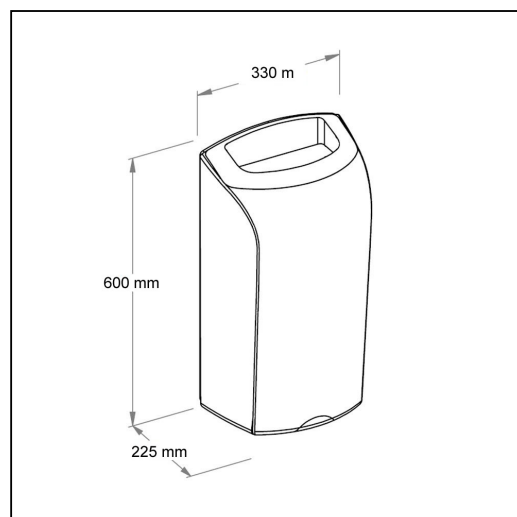

## Kosz otwarty wiszący 40 l MERIDA UNIQUE ORANGE SPARK LINE

symbol: KUO151

Kosz o pojemności 40 litrów, dostosowany do jednorazowych worków o poj. 60 l. Wykonany z wysokiej jakości tworzywa ABS. Odporny na działanie UV. Kosz posiada szary kołnierz i blokadę otwierającą obudowę. Mocowany do ściany, bardzo łatwy w montażu.

### Parametry

wysoko	60 cm
szeroko	33 cm
głęboko	22,5 cm
pojemno	40 l